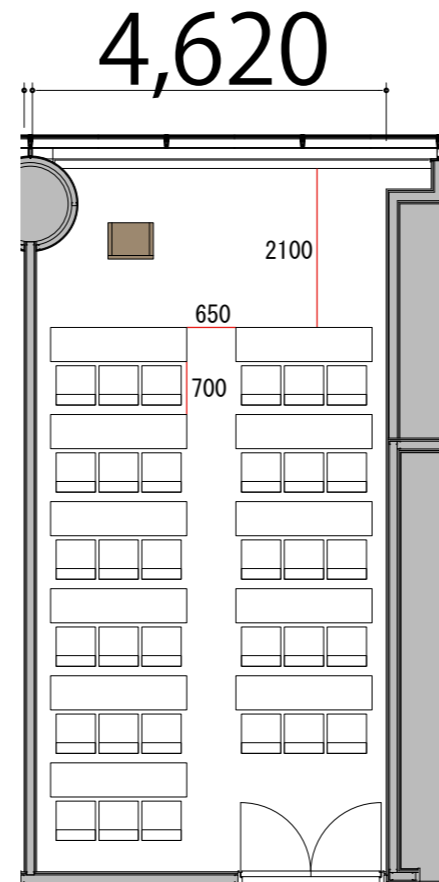

3F

Room6 スクール3名掛け 33席

プロジェクター・スクリーン等の設置により  
席数が減少する場合がございます。

テーブル	W1800×D450	
スタッキングチェア	W510×D530	
司会台	W600×D480	