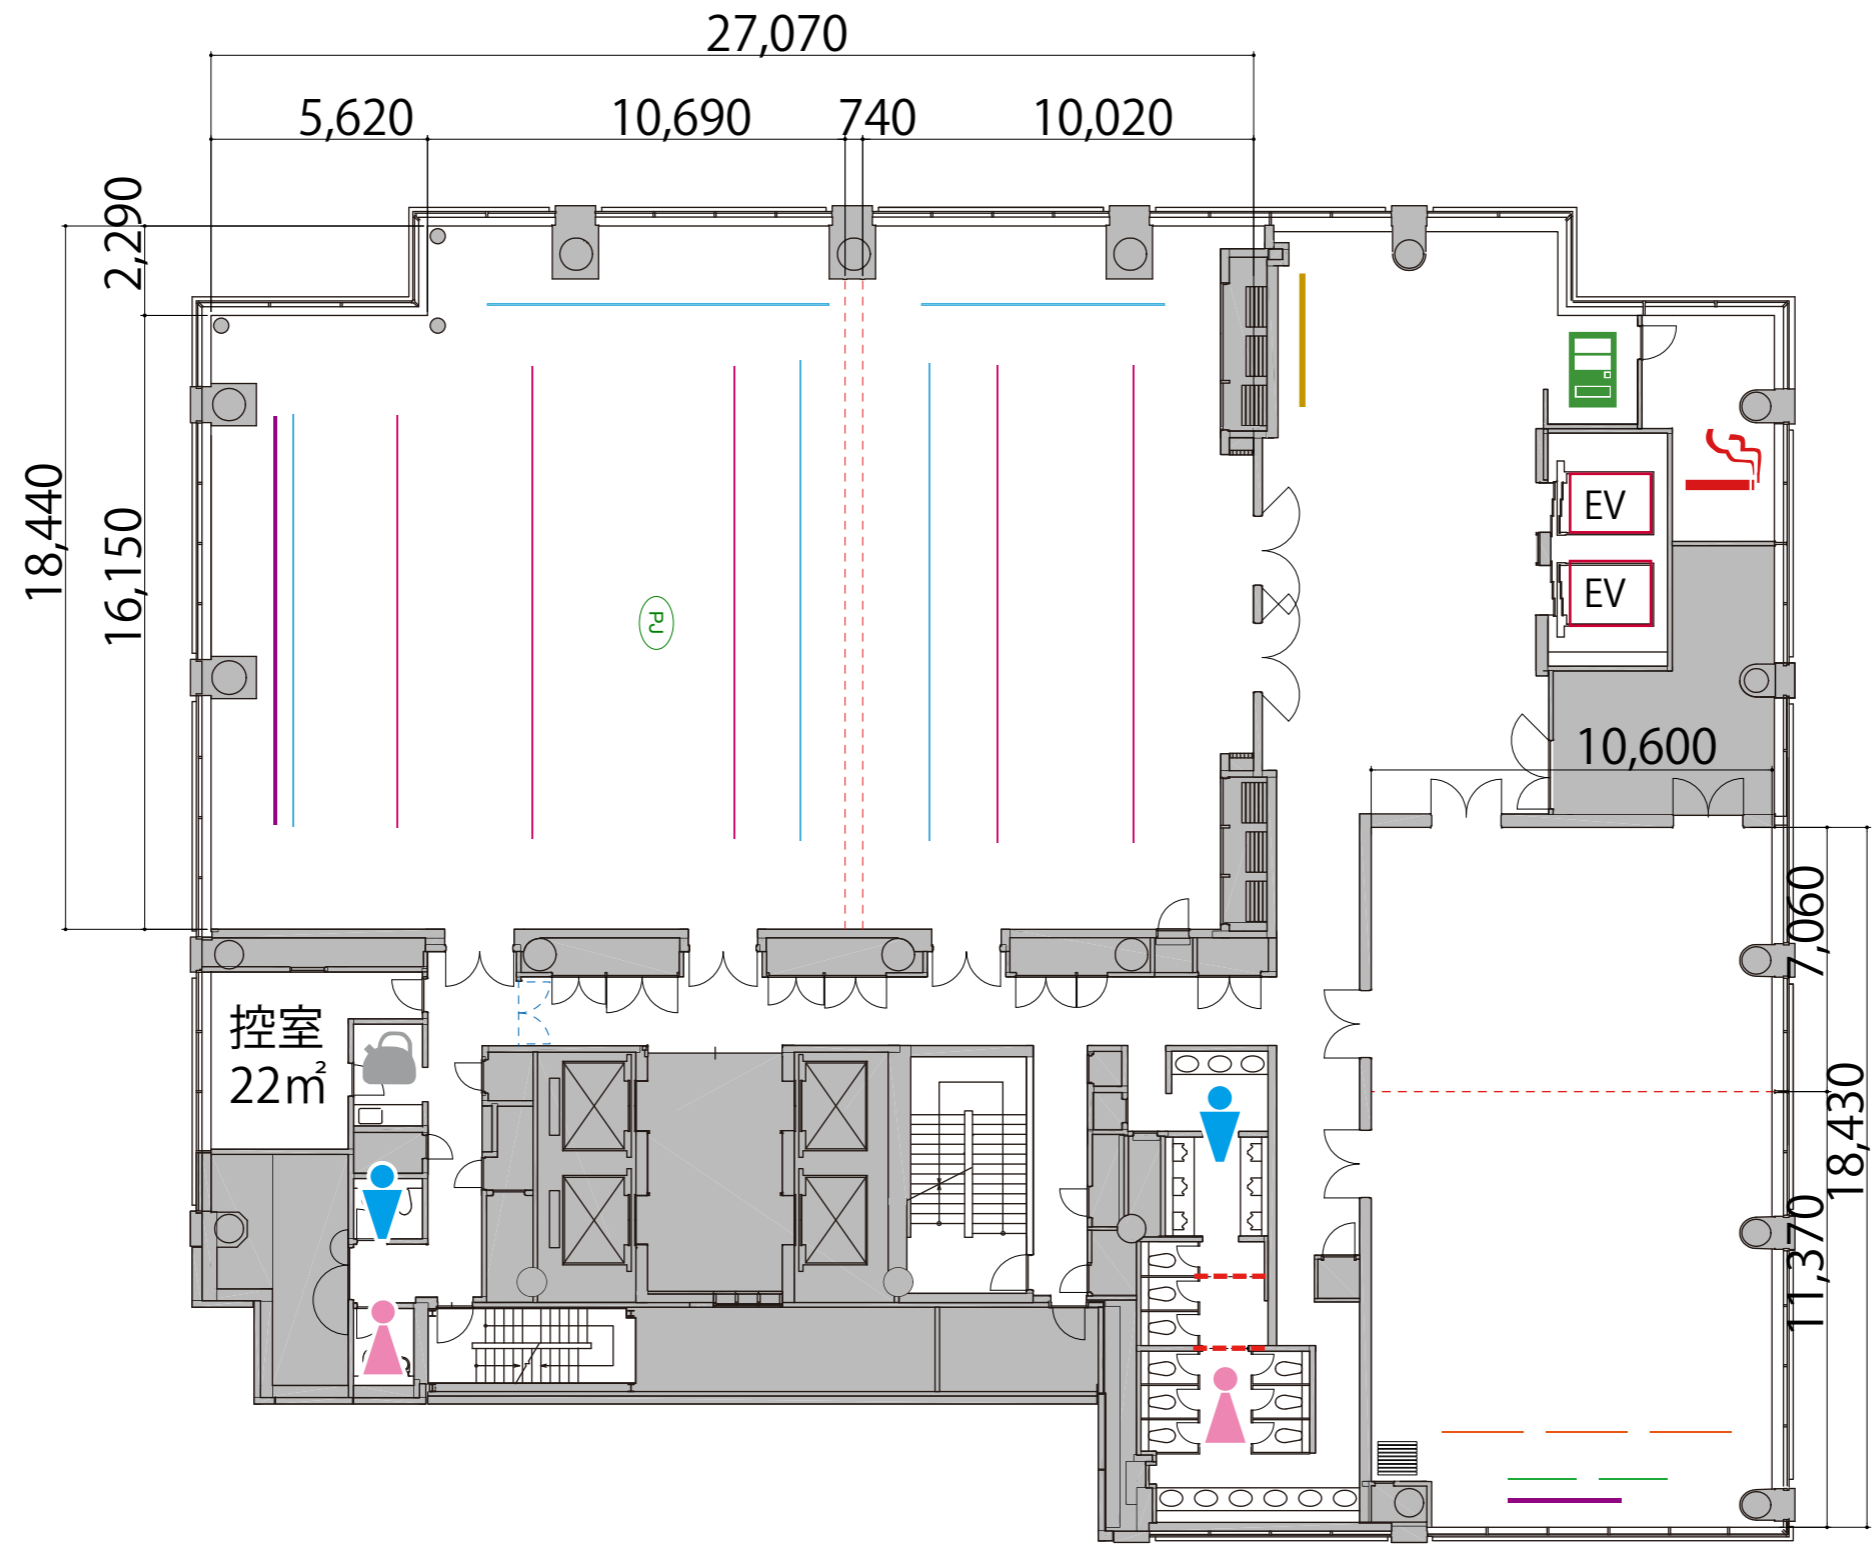

3F 

-  給湯室
-  男子トイレ
-  女子トイレ
-  喫煙室
-  自動販売機
-  電動照明ボタン
-  電動道具ボタン
-  固定ボタン
-  ライティングレール
-  ピクチャーレール
-  電動スクリーン
-  天吊りプロジェクター
-  可動式間仕切り
-  ガラス窓