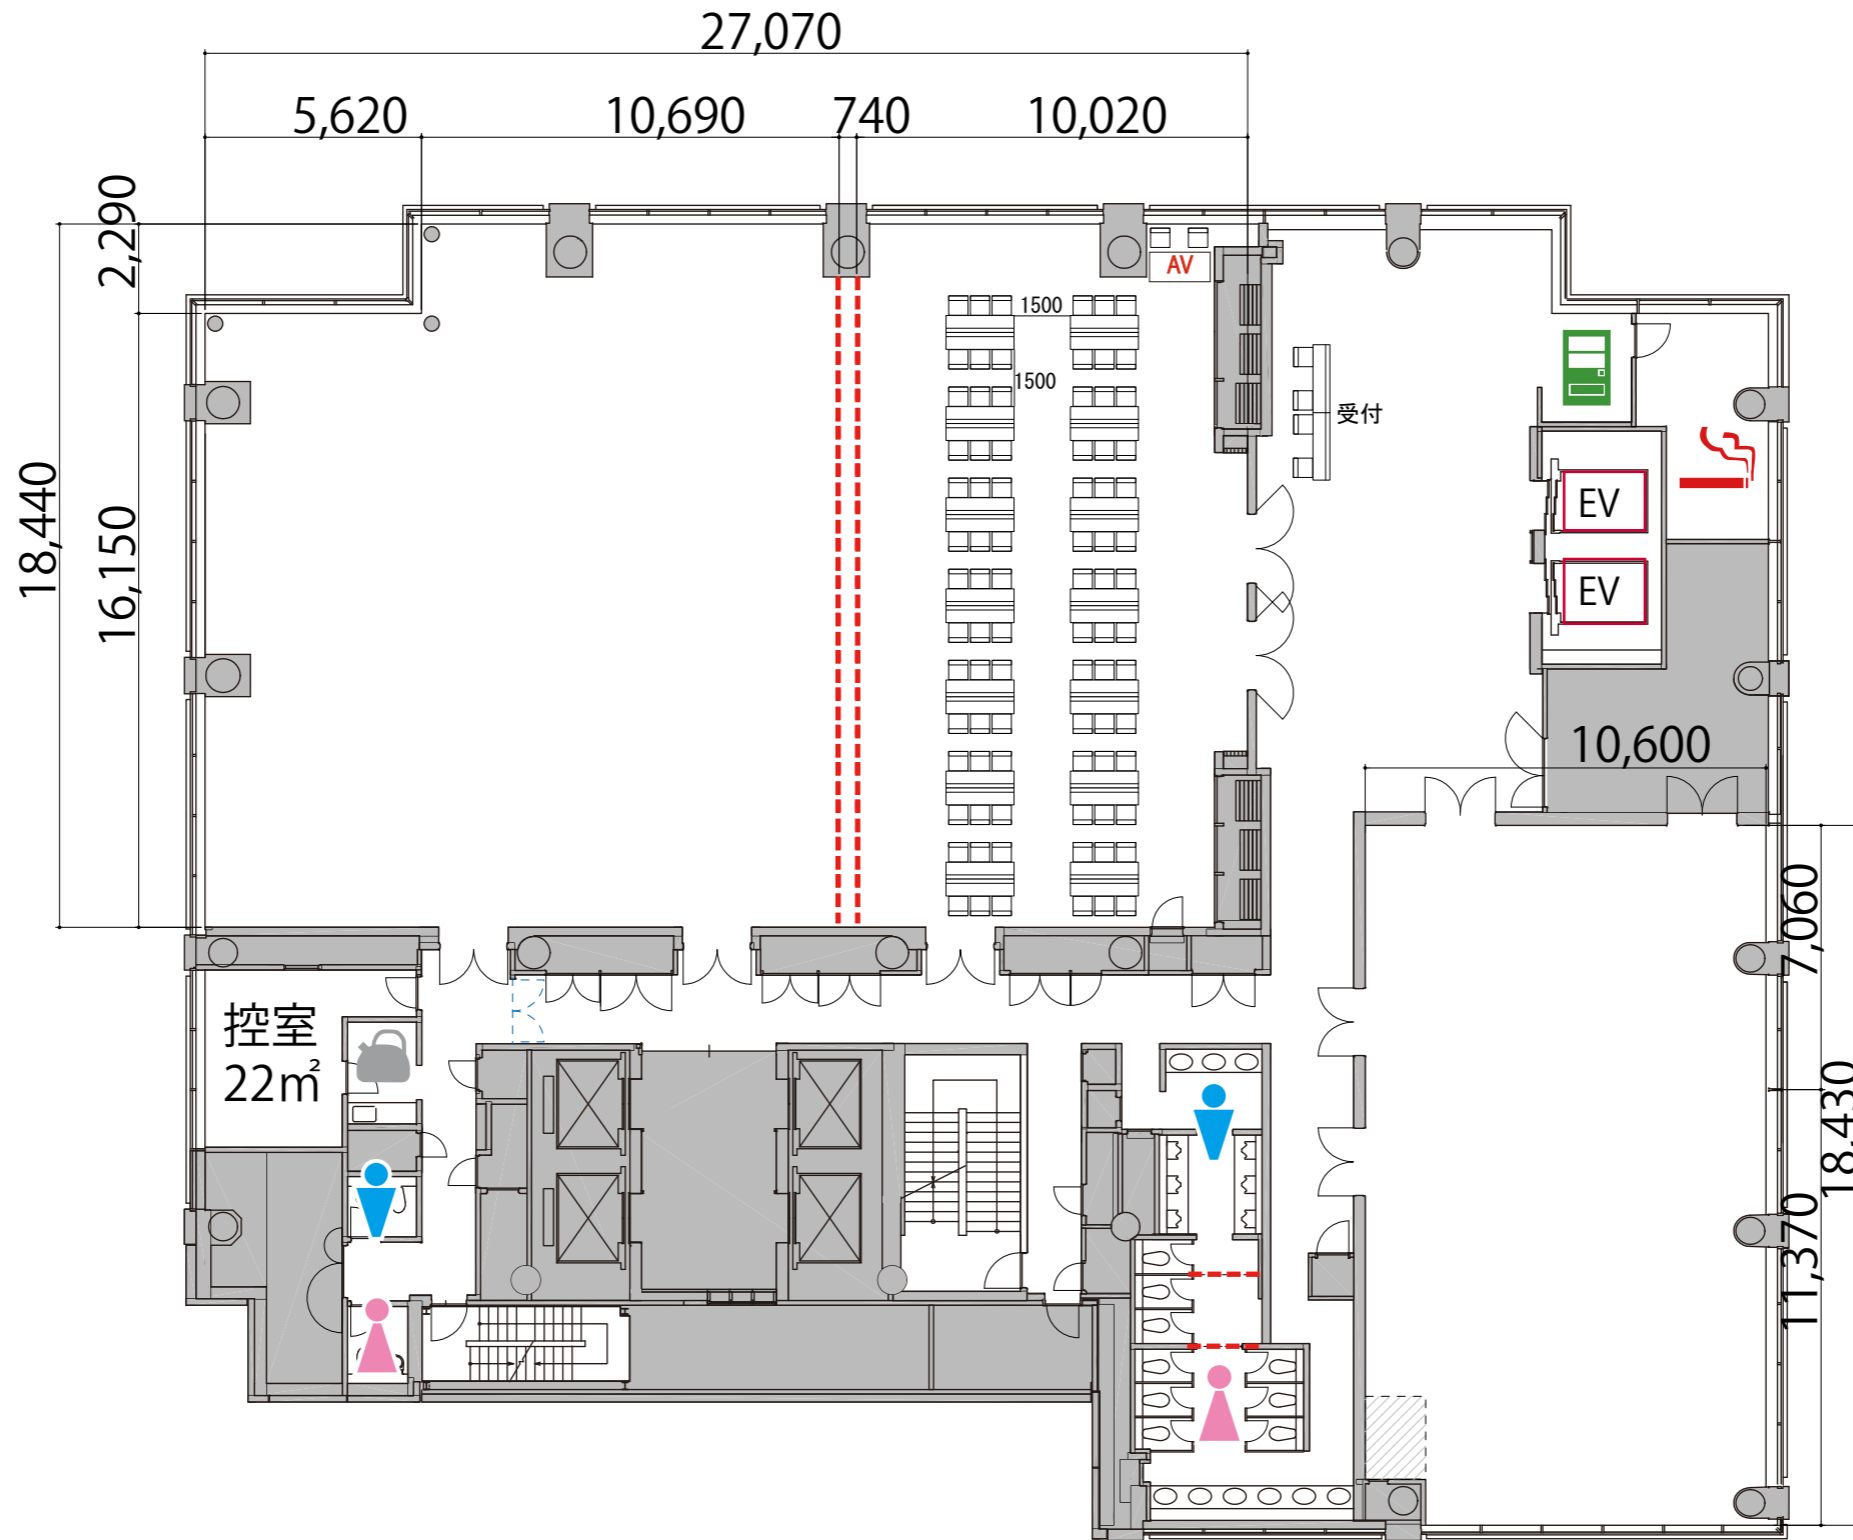

3F ホールB 島型 84席(14島)

プロジェクター・スクリーン等の設置により
席数が減少する場合がございます

テーブル(幕板付)	W1800×D450	
スタッキングチェア	W510×D510×H780	
演台	W900×D480×H1033	
司会者台	W680×D530×H1100	
ポータブルステージ	W2400×D1200×H400・600	
ステージステップ	W920×D510×H400×2段	
操作卓	W1600×D800×H1050	

-  給湯室
-  男子トイレ
-  女子トイレ
-  喫煙室
-  自動販売機
-  可動式間仕切り
-  ガラス窓