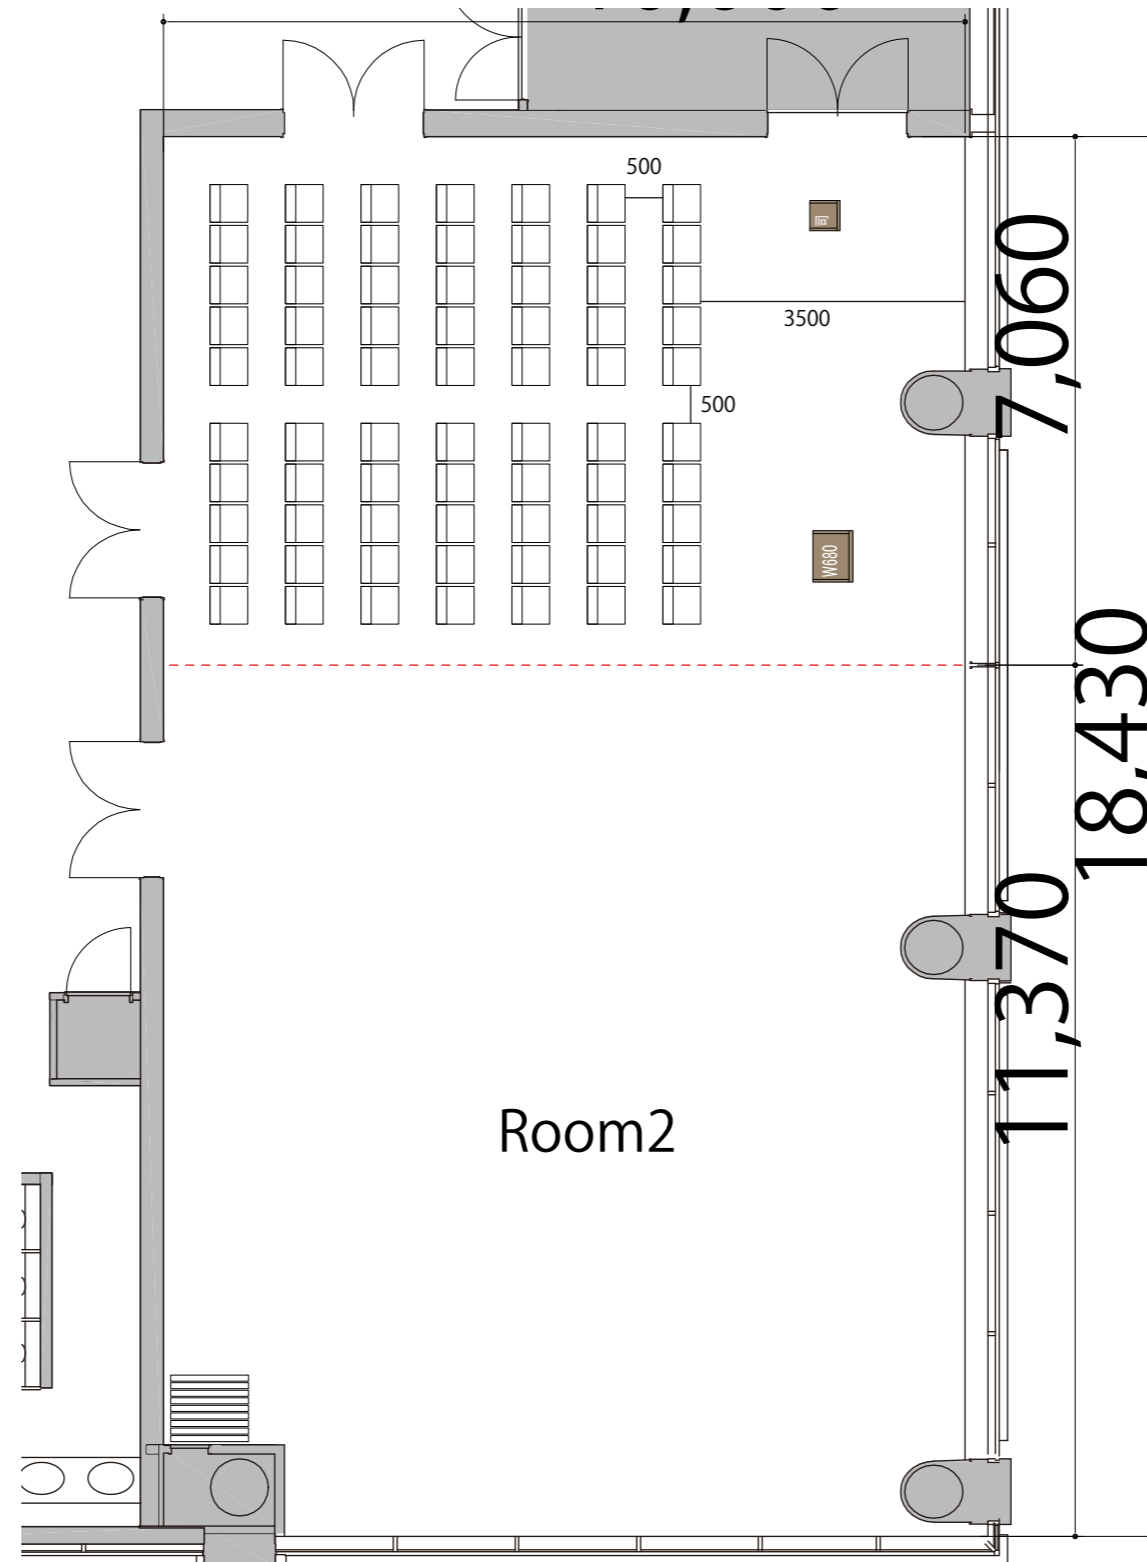

3F

Room1シアター70席

プロジェクター・スクリーン等の設置により  
席数が減少する場合がございます

備品凡例

テーブル(幕版付)	W1800×D450	
スタッキングチェア	W1800×D600	
司会台	W400×D400	
演台	W680×D530	
AV操作卓	W1200×D900	

このレイアウトで使用するには、会場備品だけではなく  
別途有料レンタルが発生する