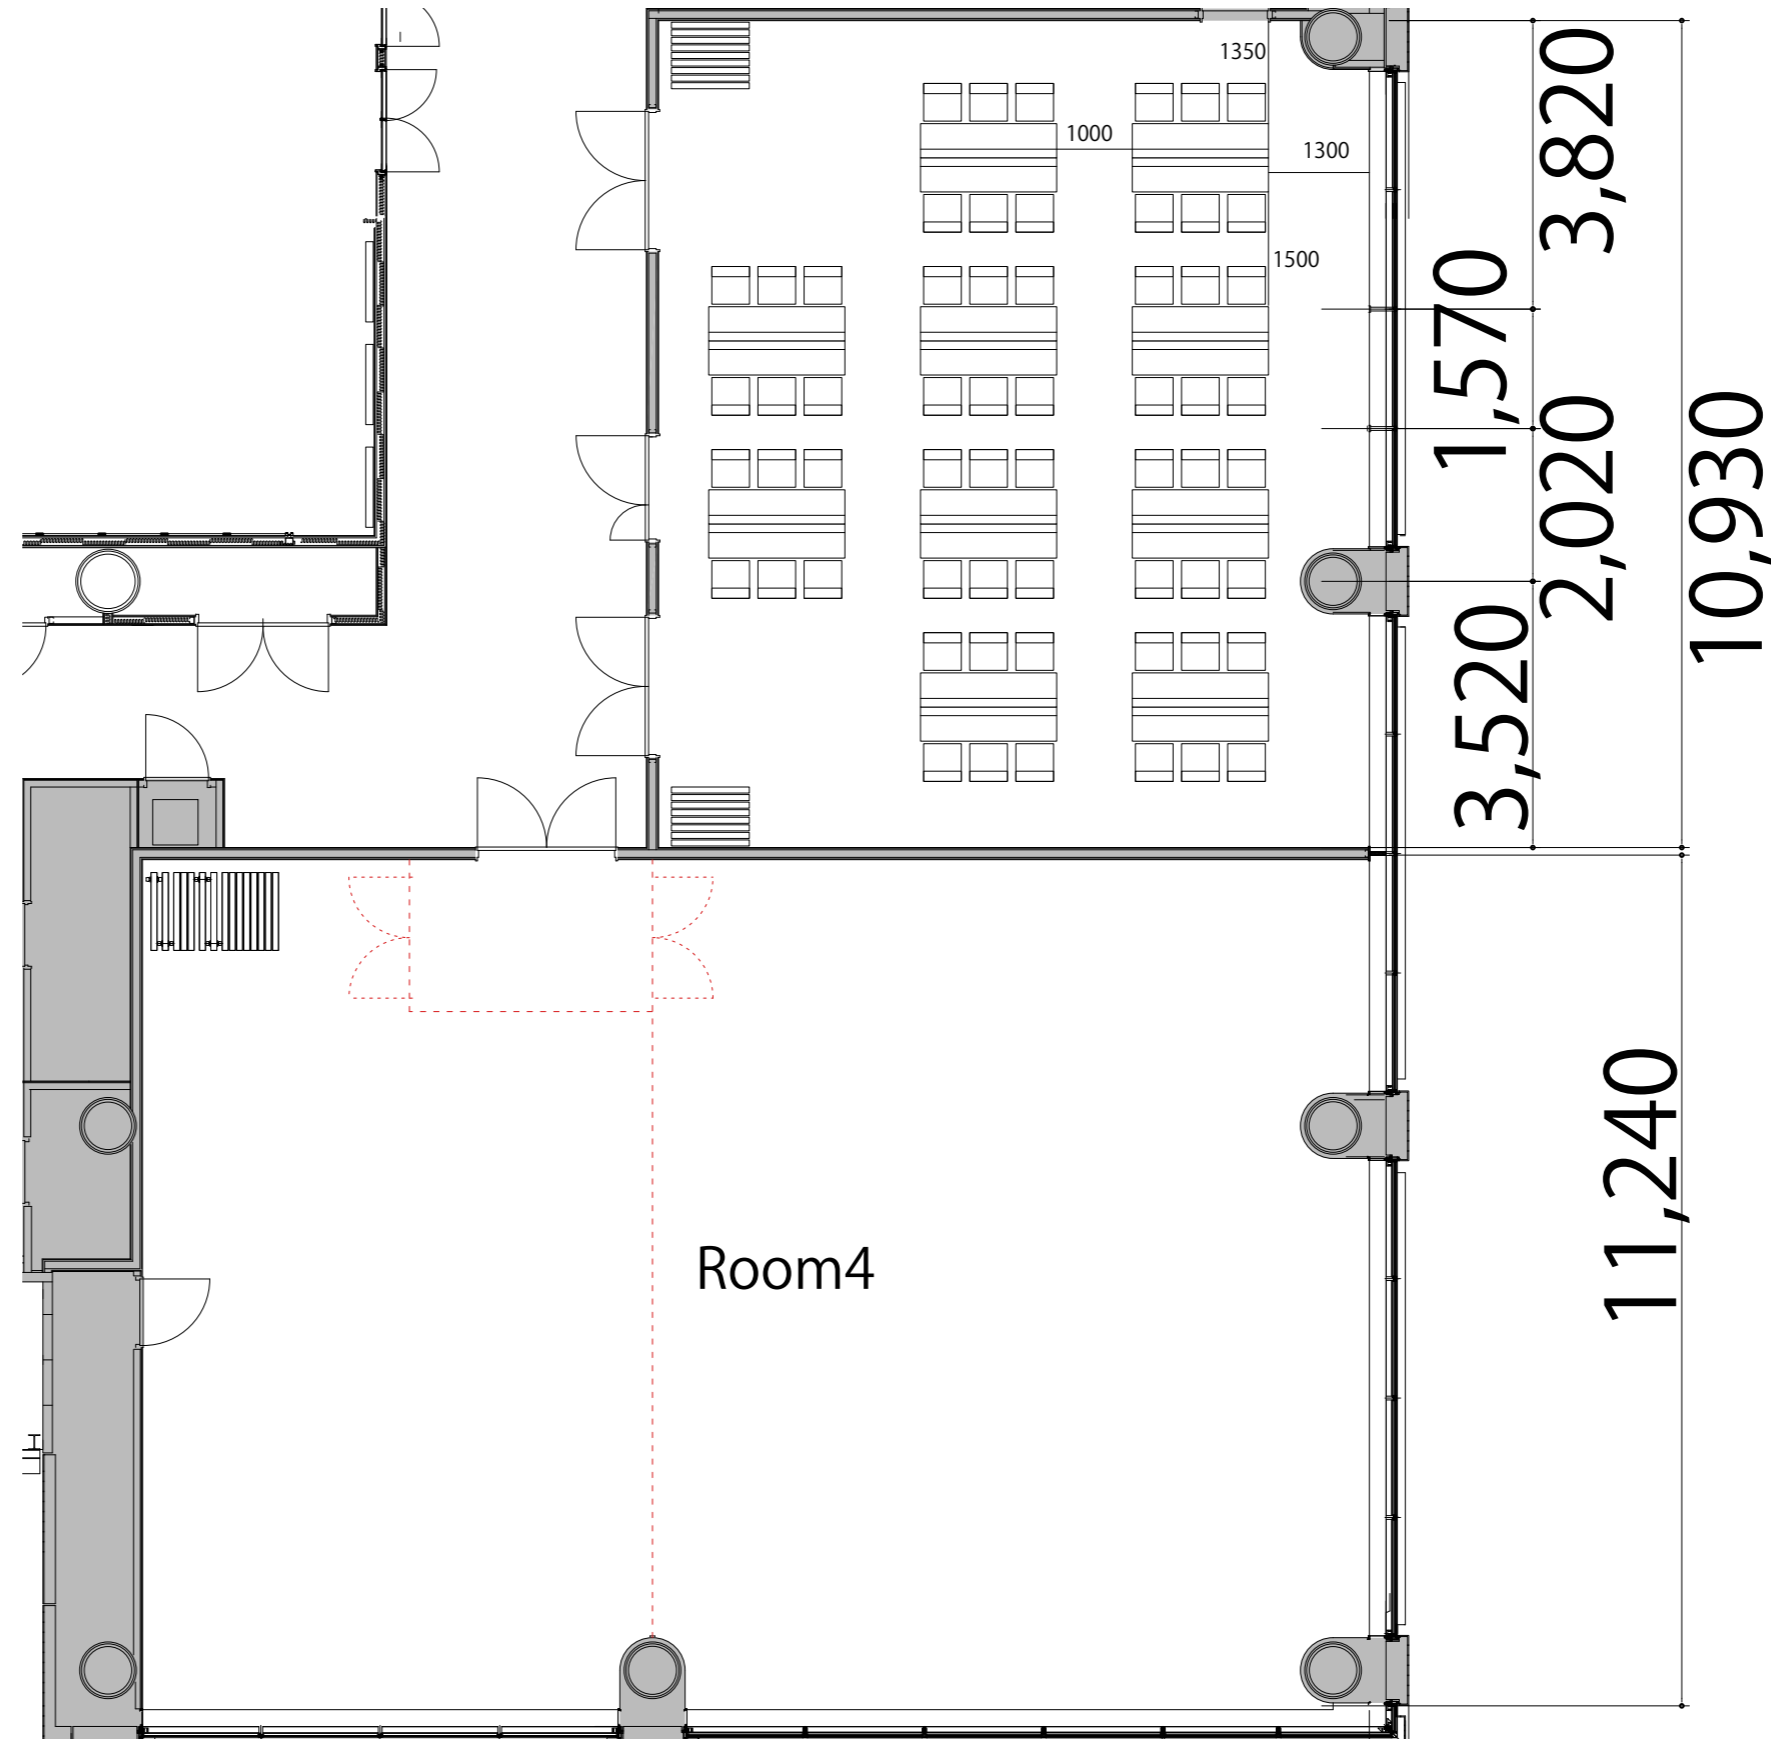

4F Room3 島型 60席(10島)

プロジェクター・スクリーン等の設置により
席数が減少する場合がございます

備品凡例

テーブル(幕版付)	W1800×D450	1800×450
スタッキングチェア	W1800×D600	
司会台	W400×D400	司
演台	W680×D530	W680
AV操作卓	W1200×D900	AV