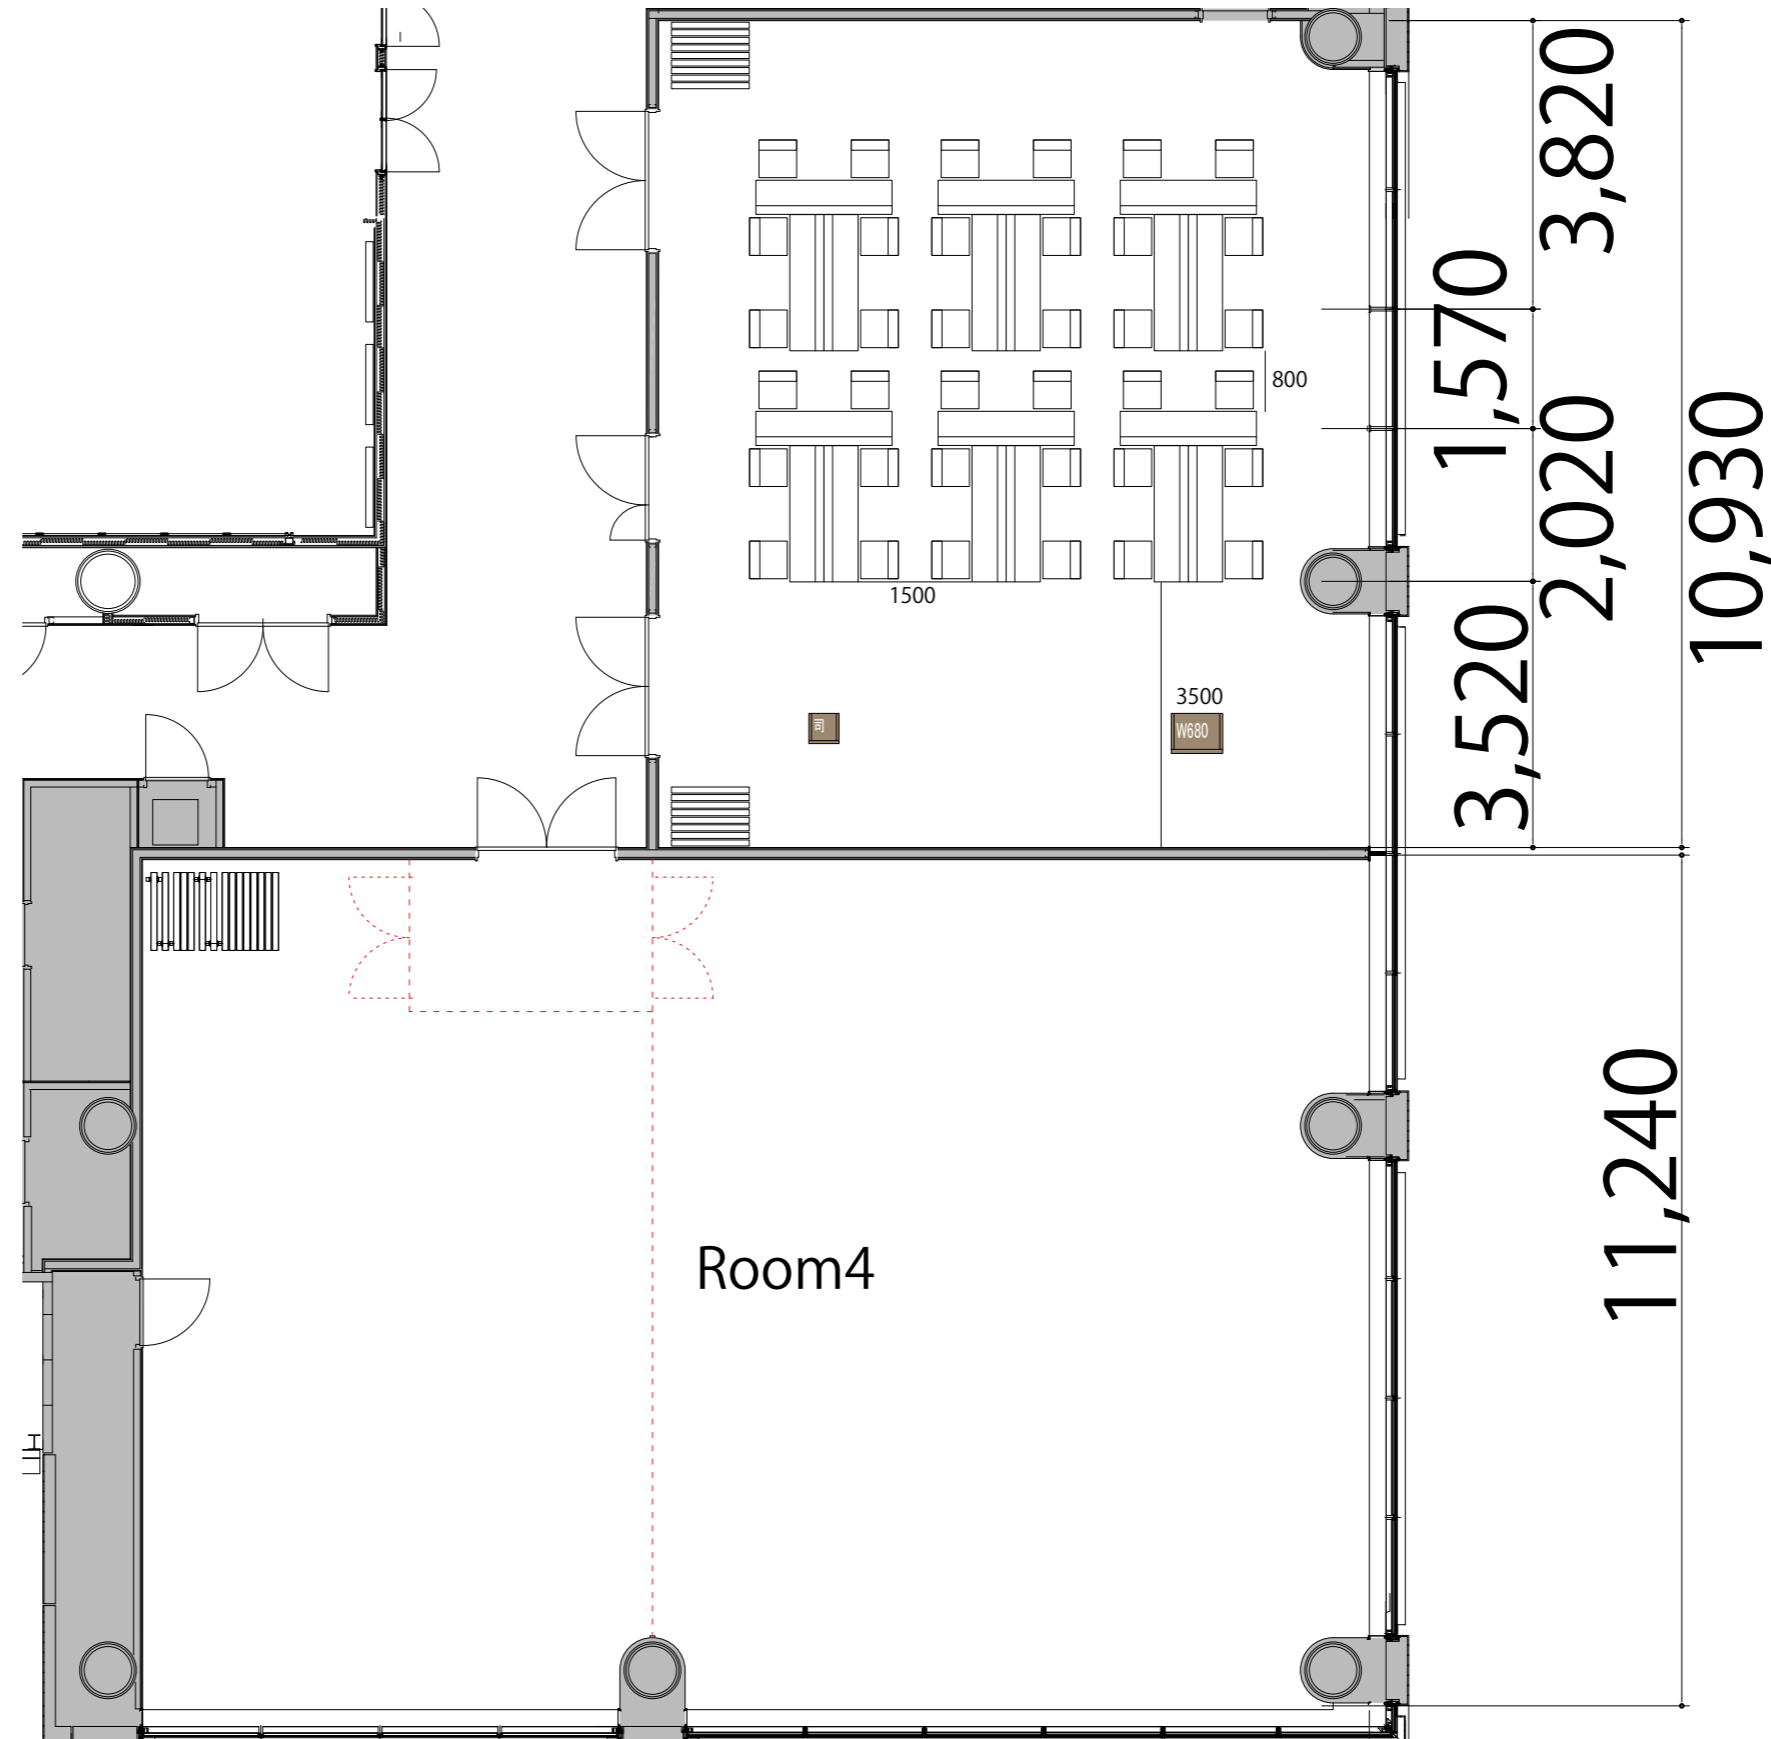

4F Room3 T字島型 36席(6島)

プロジェクター・スクリーン等の設置により
席数が減少する場合がございます

備品凡例

テーブル(幕版付)	W1800×D450	
スタッキングチェア	W1800×D600	
司会台	W400×D400	
演台	W680×D530	
AV操作卓	W1200×D900	