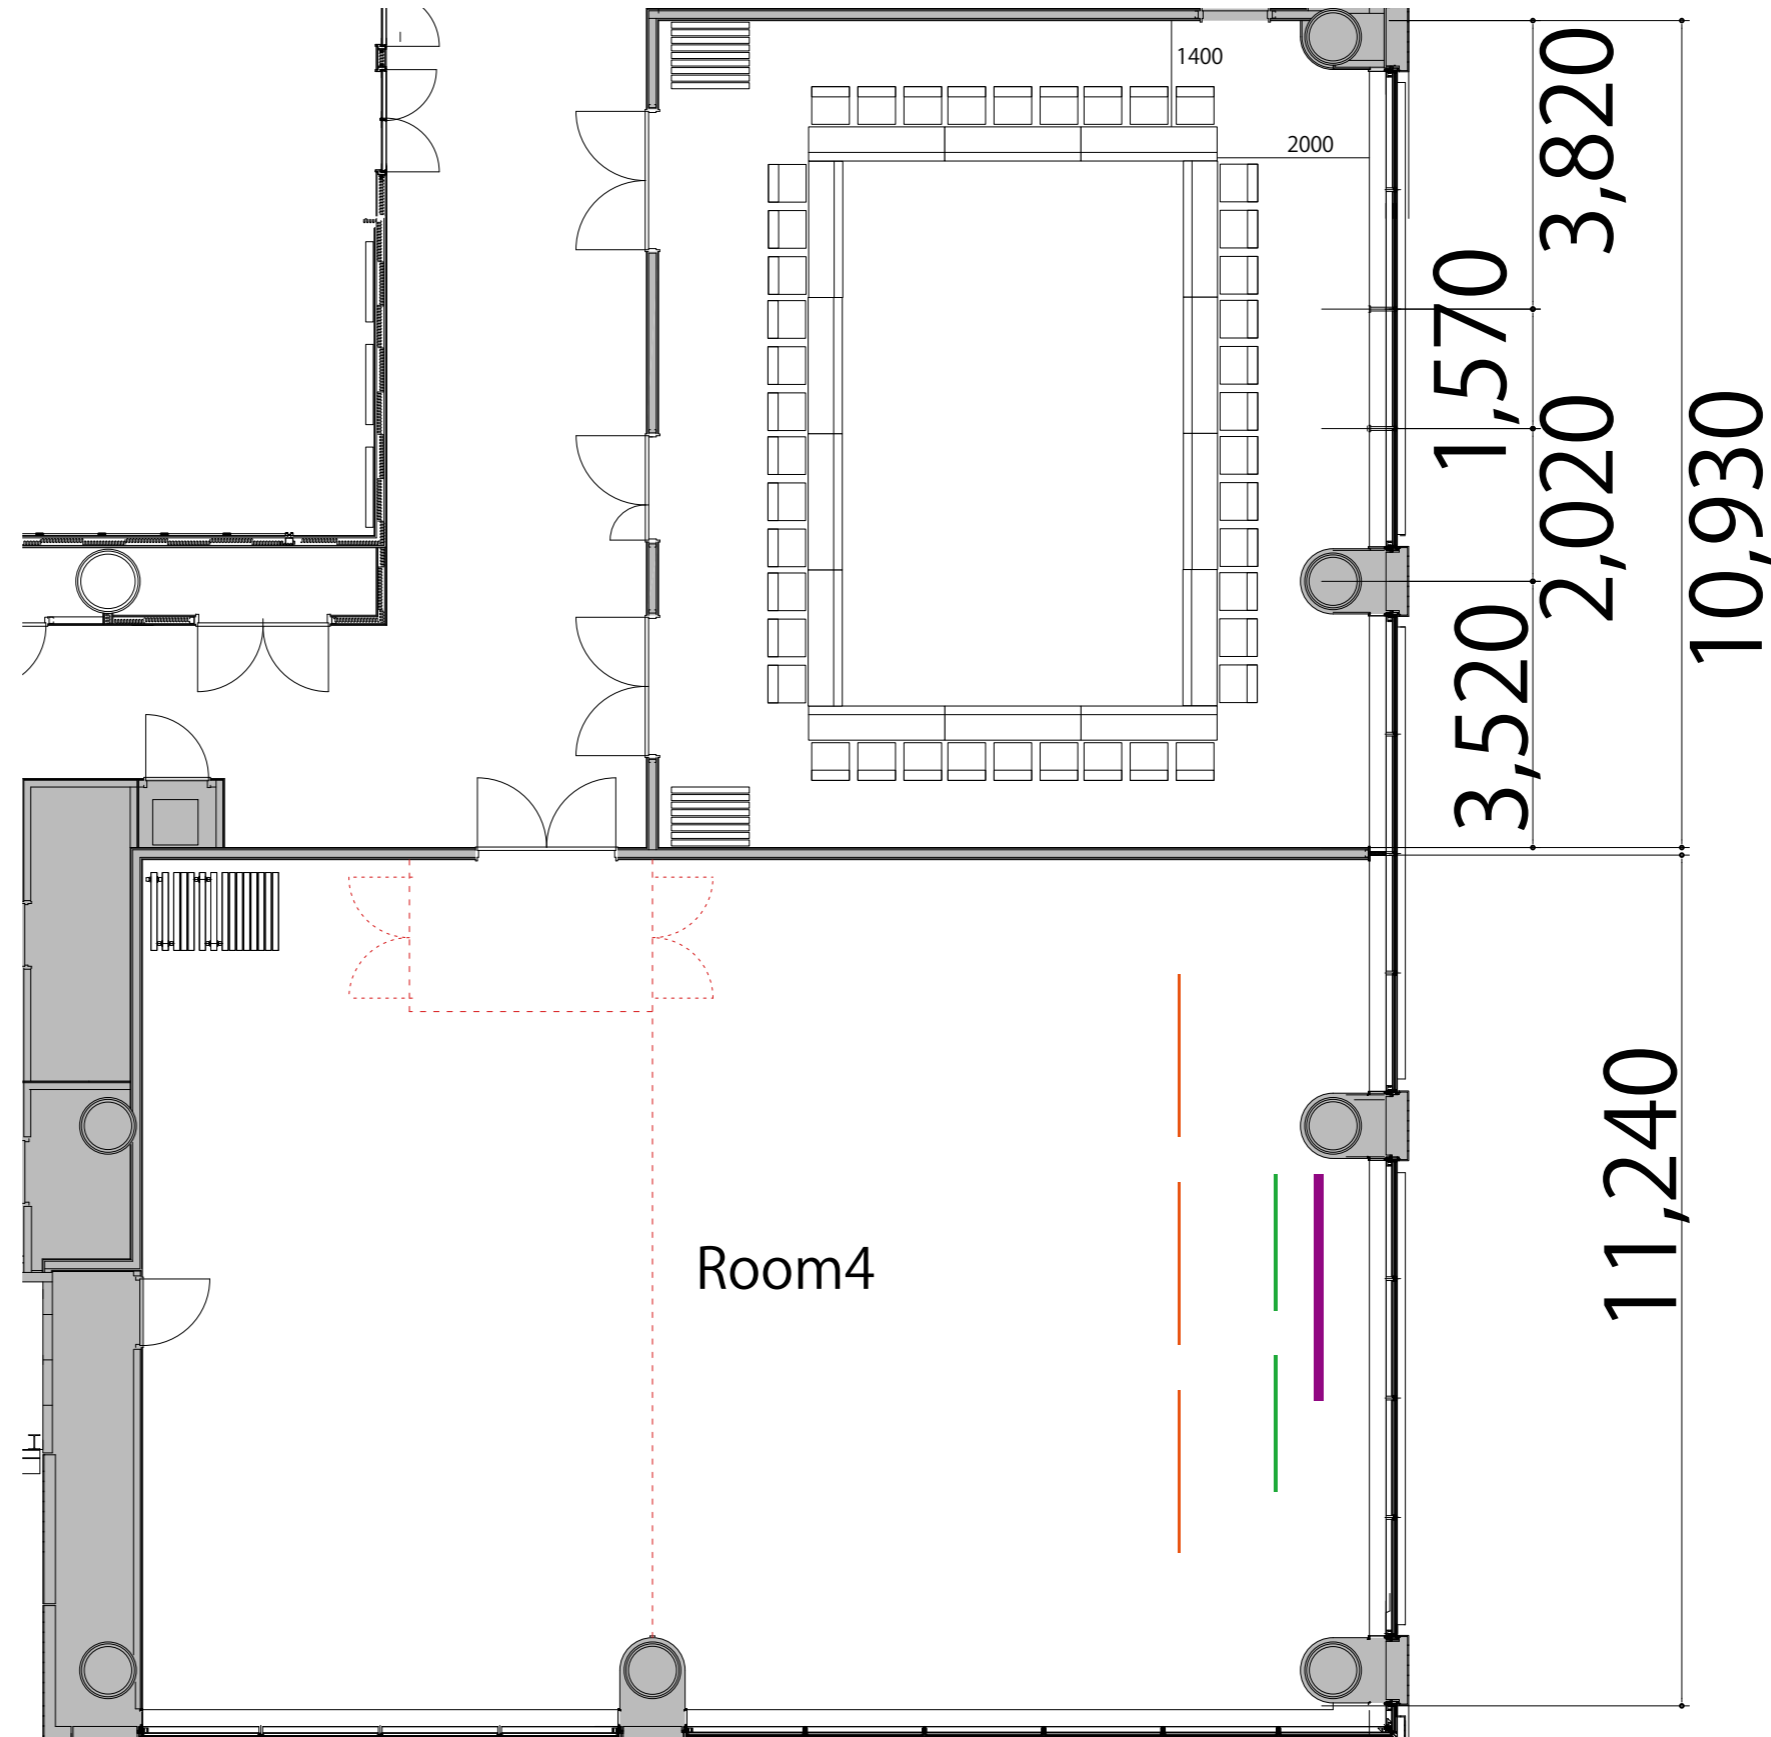

4F

Room3口の字42席

プロジェクター・スクリーン等の設置により
席数が減少する場合がございます

備品凡例

テーブル(幕版付)	W1800×D450	
スタッキングチェア	W1800×D600	
司会台	W400×D400	
演台	W680×D530	
AV操作卓	W1200×D900	