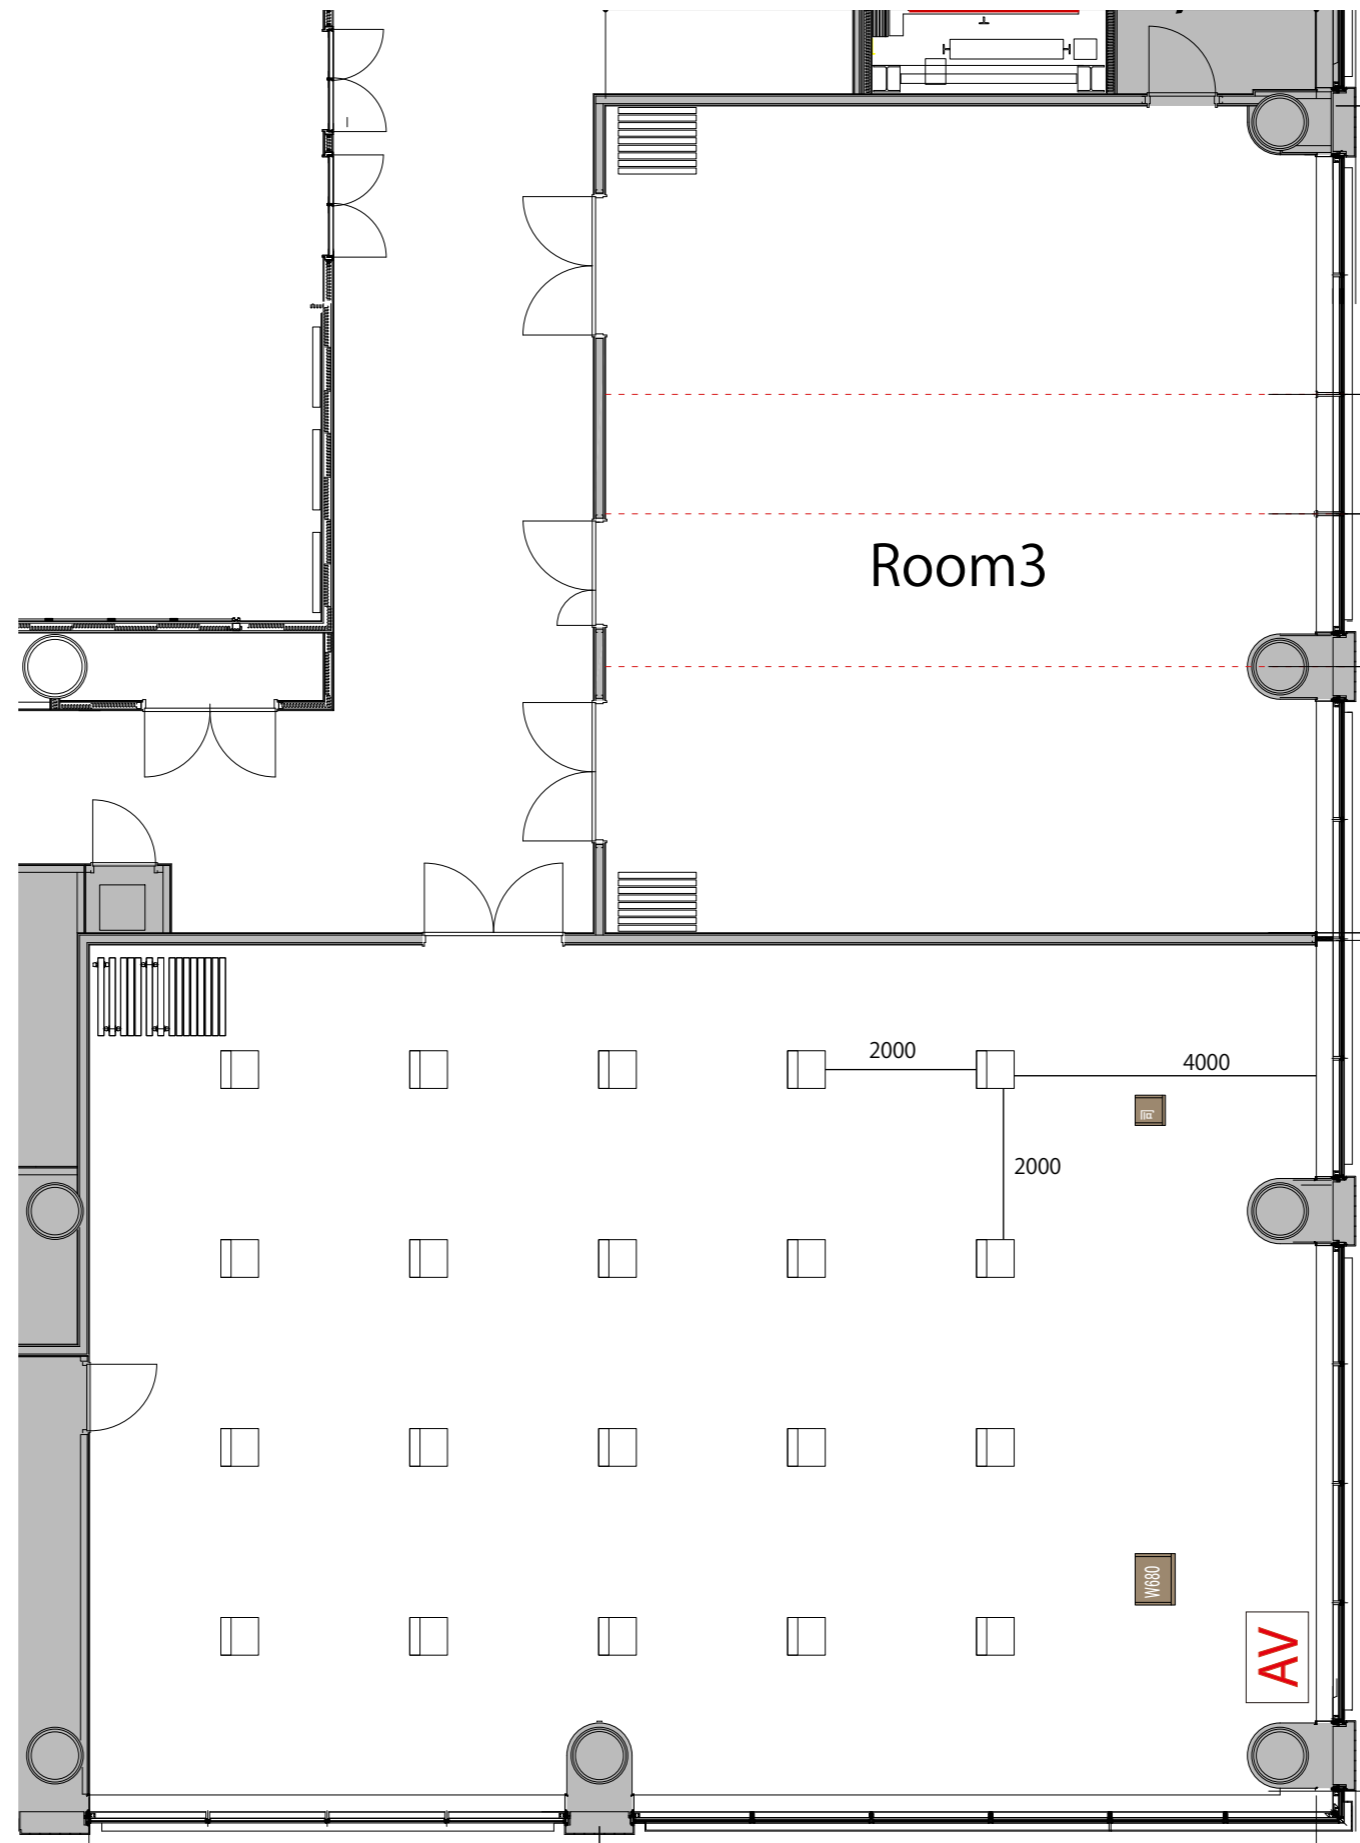

4F 

Room4シアター20名

プロジェクター・スクリーン等の設置により
席数が減少する場合がございます

備品凡例

テーブル(幕版付)	W1800×D450	
スタッキングチェア	W1800×D600	
司会台	W400×D400	
演台	W680×D530	
AV操作卓	W1200×D900	

4F 

Room4スクール24名

プロジェクター・スクリーン等の設置により
席数が減少する場合がございます

備品凡例

テーブル(幕版付)	W1800×D450	
スタッキングチェア	W1800×D600	
司会台	W400×D400	
演台	W680×D530	
AV操作卓	W1200×D900	