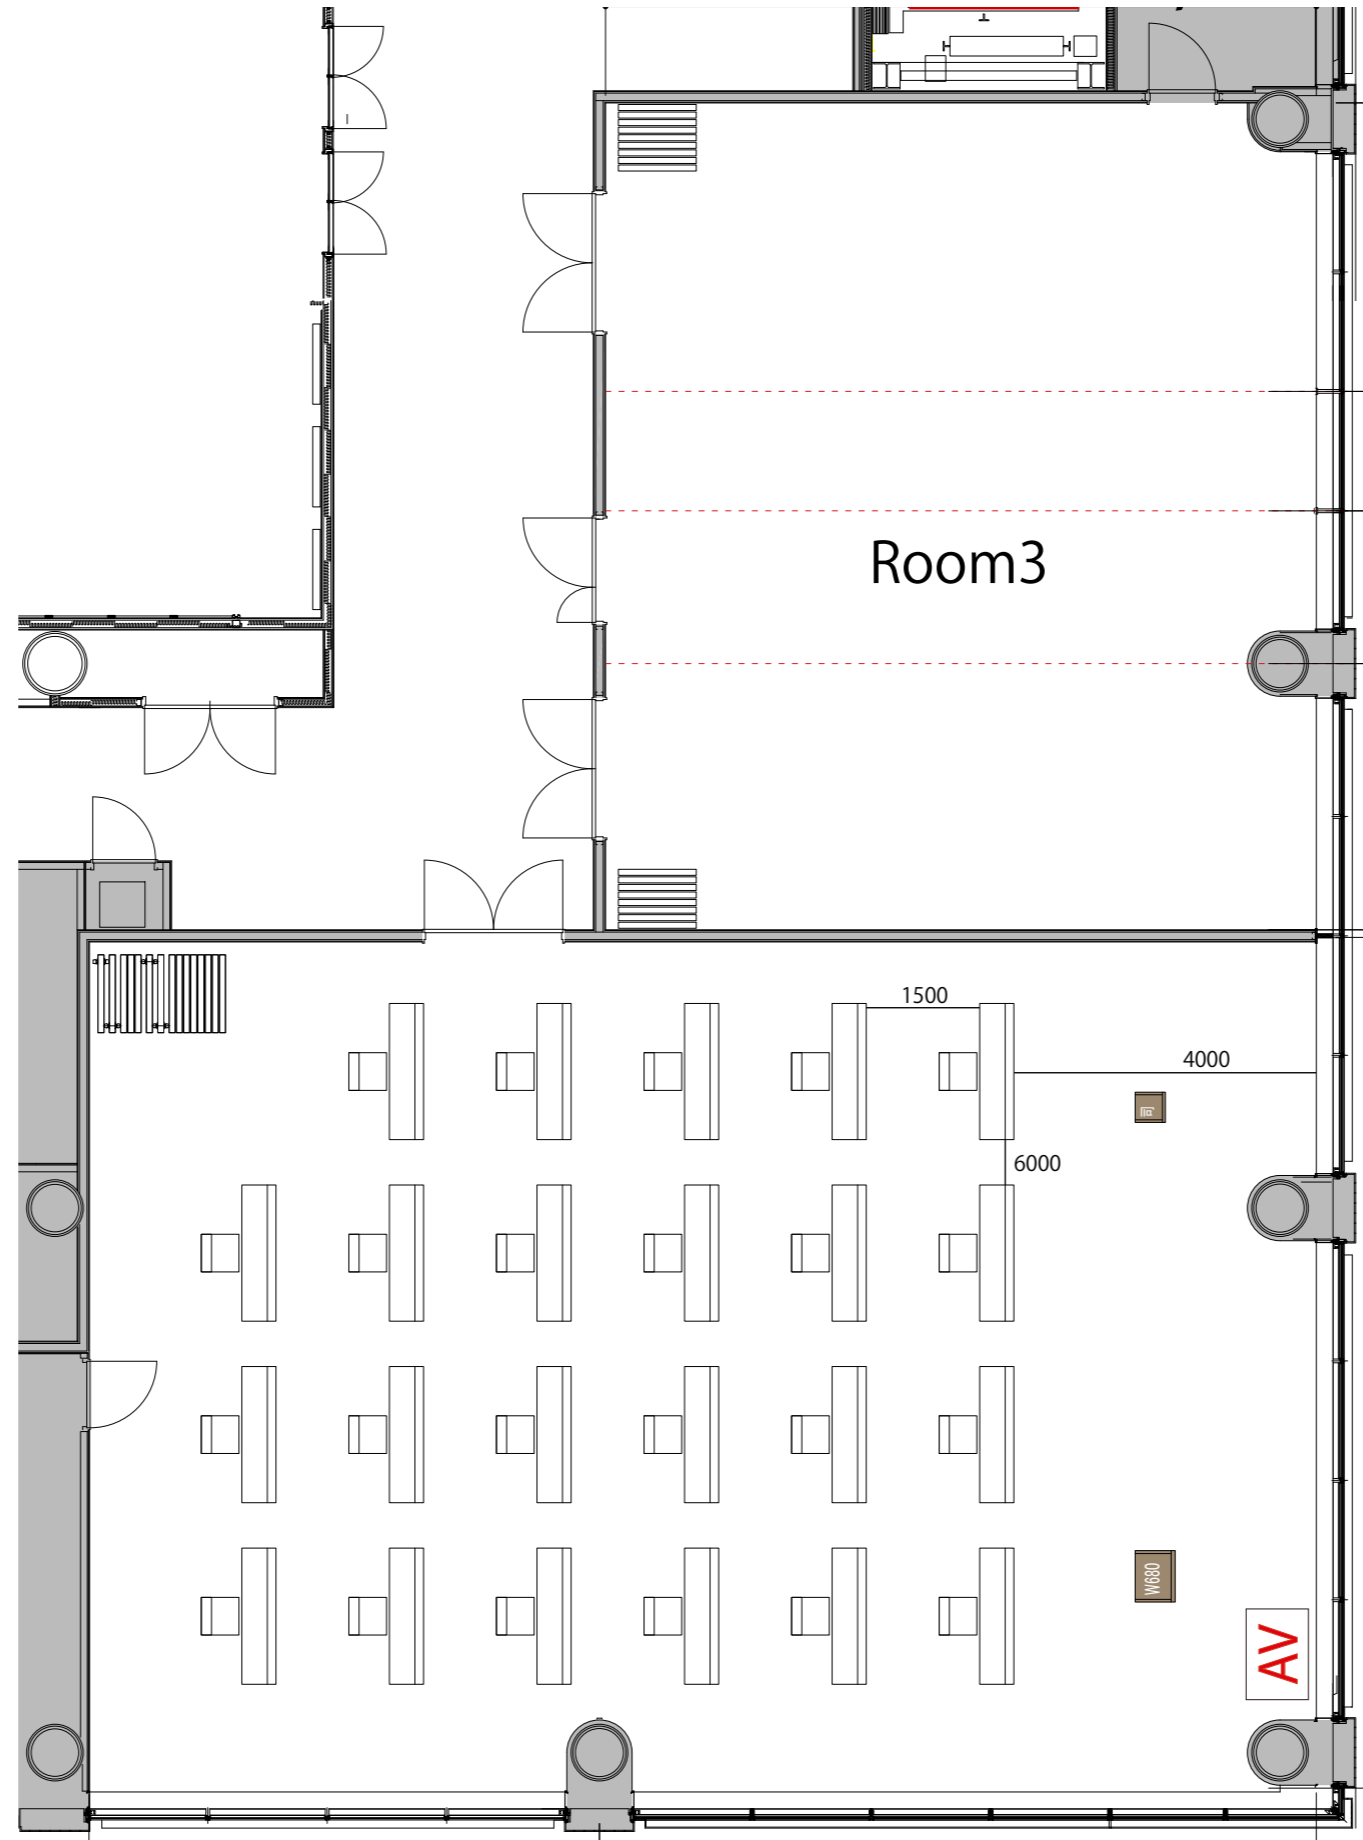

4F 

Room4シアター20名

プロジェクター・スクリーン等の設置により
席数が減少する場合がございます

備品凡例

テーブル(幕版付)	W1800×D450	
スタッキングチェア	W1800×D600	
司会台	W400×D400	
演台	W680×D530	
AV操作卓	W1200×D900	

4F 

Room4スクール24名

プロジェクター・スクリーン等の設置により
席数が減少する場合がございます

備品凡例

テーブル(幕版付)	W1800×D450	
スタッキングチェア	W1800×D600	
司会台	W400×D400	
演台	W680×D530	
AV操作卓	W1200×D900	