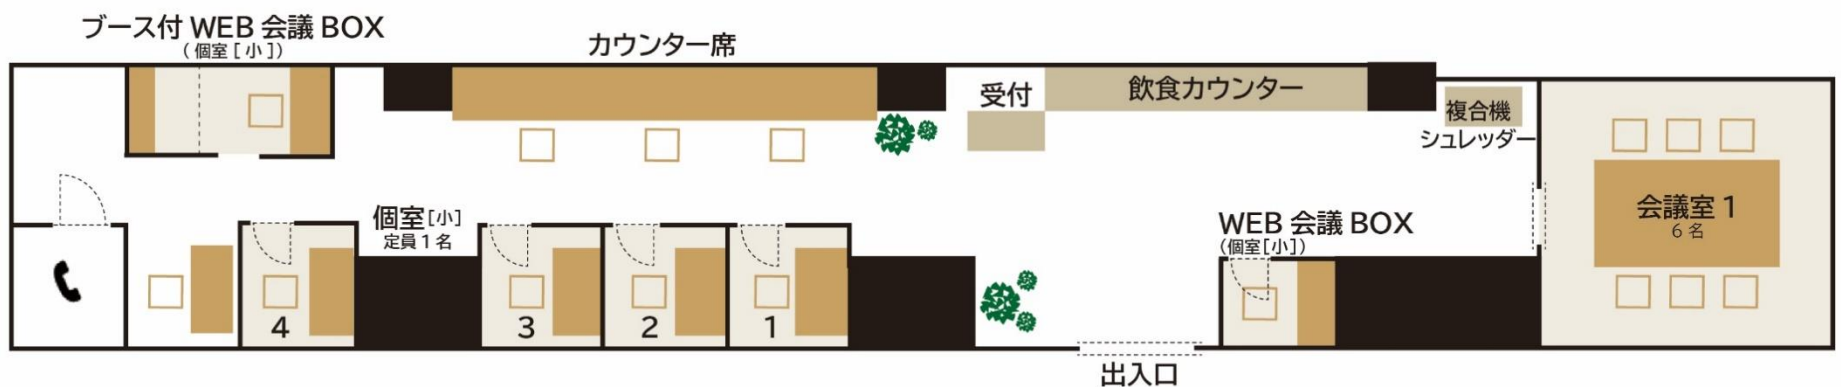

ベルサールラウンジ 川崎店

Information

住所 〒210-0007
神奈川県川崎市川崎区駅前本町12-1 川崎駅前タワー・リパーク2F

[GoogleMAP](#)

アクセス 「川崎駅」 北口より駅直結(JR線)
「京急川崎駅」 中央口より徒歩2分(京浜急行線)

営業時間 平日 7:00~20:00

Layout

Point