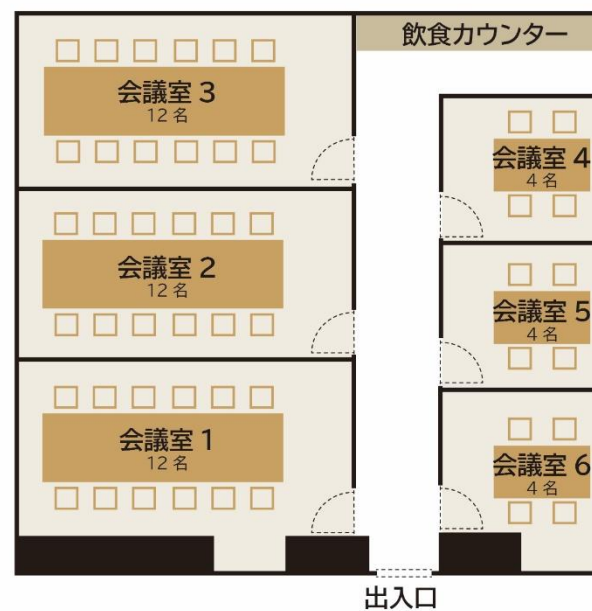

ベルサールラウンジ 新宿店

Information

住所 〒163-0290
東京都新宿区西新宿2-6-1 新宿住友ビルB1F

[GoogleMAP](#)

アクセス 「都庁前駅」 A6出口直結(大江戸線)
「西新宿駅」 2番出口より徒歩4分(丸ノ内線)
「新宿駅」 西口より徒歩8分(JR線、小田急線、京王線)
7番出口より徒歩8分(新宿線)

営業時間 平日 7:00~21:00

Layout

ベルサールラウンジ

ベルサールルーム

Point

01. 地下鉄出口から直結でアクセス抜群
02. WEB会議に適した1人個室から、12人まで対応可能な会議室
03. 同フロアに飲食店やコンビニがあり便利

Contact

WEBでのお問い合わせはこちら

お問い合わせフォーム

mail:lounge@bellestalle.co.jp

お電話からのお問い合わせはこちら