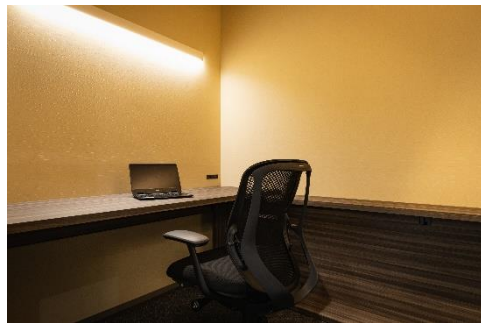

ベルサールラウンジ 新宿店

Information

住所 〒163-0290
東京都新宿区西新宿2-6-1 新宿住友ビルB1F

[GoogleMAP](#)

アクセス 「都庁前駅」 A6出口直結(大江戸線)
「西新宿駅」 2番出口より徒歩4分(丸ノ内線)
「新宿駅」 西口より徒歩8分(JR線、小田急線、京王線)
7番出口より徒歩8分(新宿線)

営業時間 平日 7:00~21:00