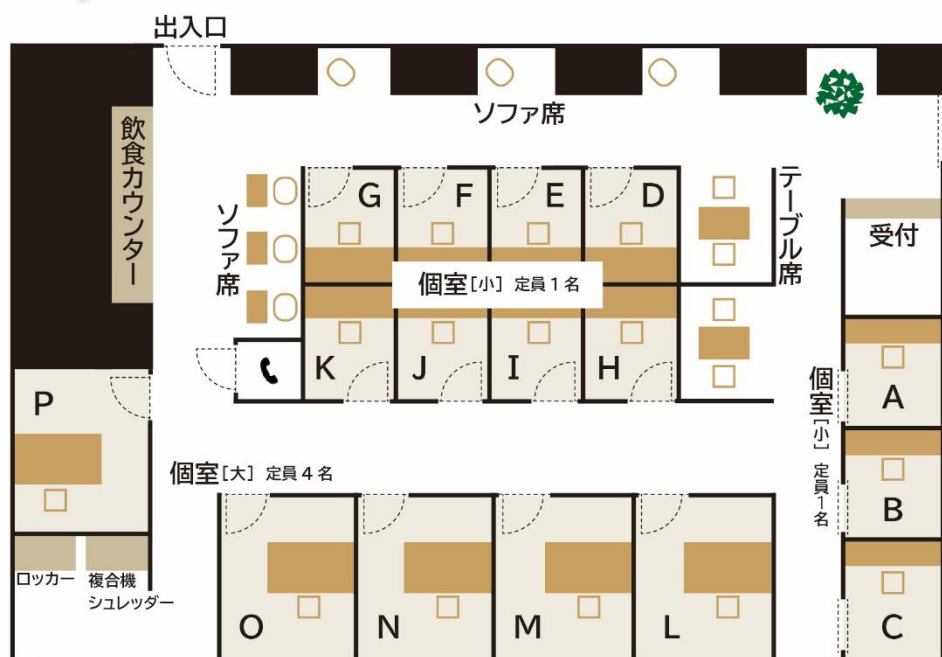

ベルサールラウンジ 新宿店

Information

住所 〒163-0290
東京都新宿区西新宿2-6-1 新宿住友ビルB1F

[GoogleMAP](#)

アクセス 「都庁前駅」 A6出口直結(大江戸線)
「西新宿駅」 2番出口より徒歩4分(丸ノ内線)
「新宿駅」 西口より徒歩8分(JR線、小田急線、京王線)
7番出口より徒歩8分(新宿線)

営業時間 平日 7:00~21:00

Layout

ベルサールラウンジ

ベルサールルーム

Point

01. 地下鉄出口から直結でアクセス抜群
02. WEB会議に適した1人個室から、12人まで対応可能な会議室
03. 同フロアに飲食店やコンビニがあり便利

Contact

WEBでのお問い合わせはこちら

お問い合わせフォーム

mail:lounge@bellestalle.co.jp

お電話からのお問い合わせはこちら