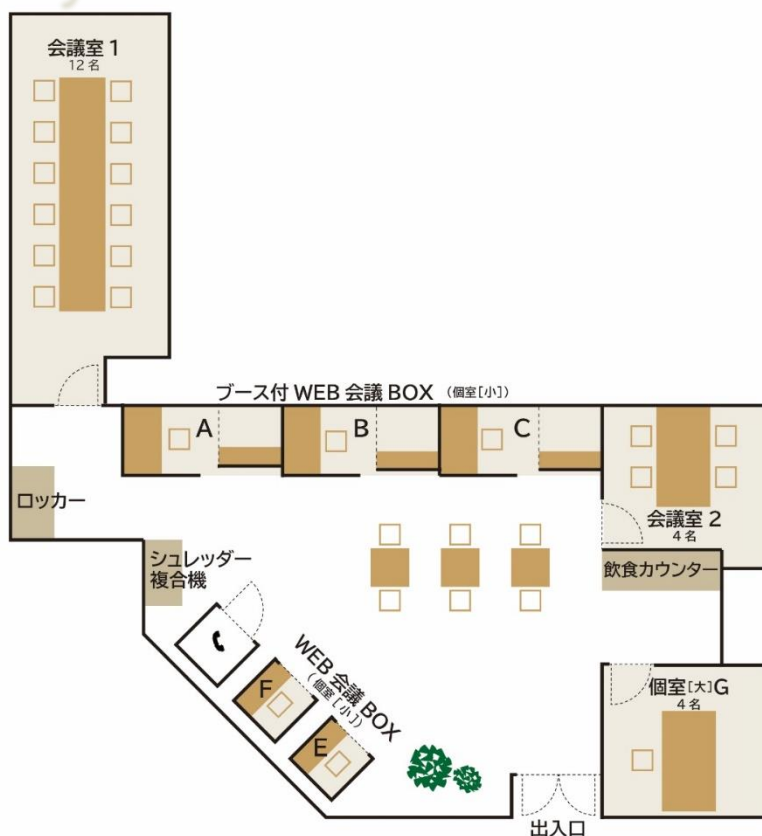

ベルサールラウンジ 新宿NS店

Information

住所 〒163-0801
新宿区西新宿 2-4-1 新宿 NS ビル 1F

[GoogleMAP](#)

アクセス 「新宿駅」 南口・西口より徒歩7分（JR線、京王線、小田急線、丸ノ内線）
新都心口より徒歩6分（新宿線、京王新線）
「都庁前駅」 A3出口より徒歩3分（大江戸線）
※A3 出口閉鎖時は A2 出口をご利用ください。

営業時間 平日 7:00～19:00

※2024年1月9日(火)より 平日7:00～18:00 の営業となります。

Layout

Point

01. 電話やWEB会議に安心なセキュリティ環境と長時間でも集中できる「ブース付WEB会議BOX」
02. WEB会議に適した1人個室から12人まで対応可能な会議室
03. 「都庁前駅」A3出口より徒歩3分ビル正面入り口すぐ

Contact

WEBでのお問い合わせはこちら

お問い合わせフォーム

mail:lounge@bellsalle.co.jp