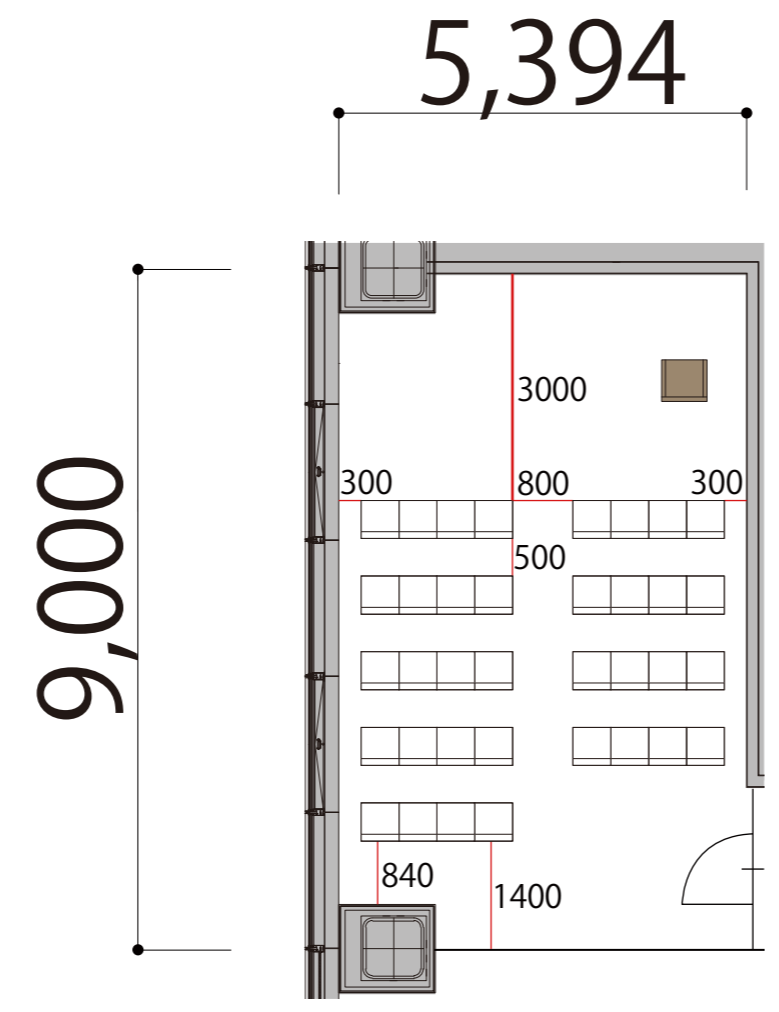

3F

Room3 シアター 36席

プロジェクター・スクリーン等の設置により  
席数が減少する場合がございます

- 会議用テーブル W1800×D450
- スタッキングチェア
- 演台 W1200×D600
- 司会者台 W600×D550