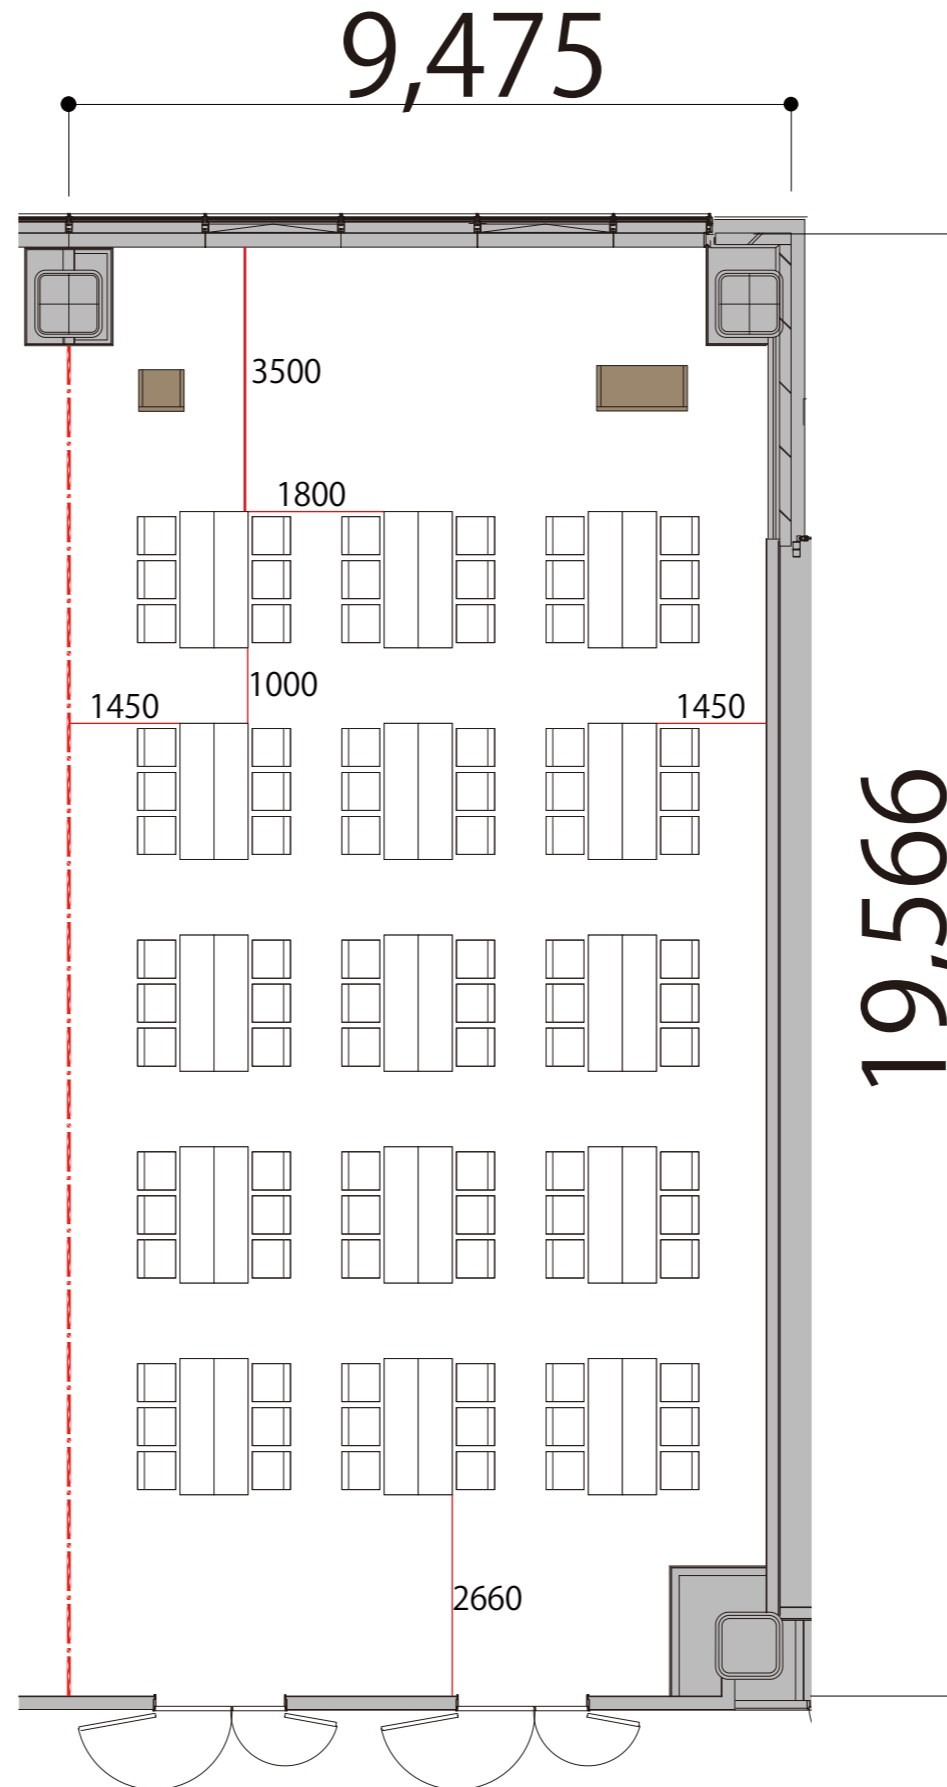

2F

RoomA 島型 90席(15島)

プロジェクター・スクリーン等の設置により
席数が減少する場合がございます

- 会議用テーブル W1800 × D450
- スタッキングチェア
- 演台 W1200 × D600
- 司会者台 W600 × D550