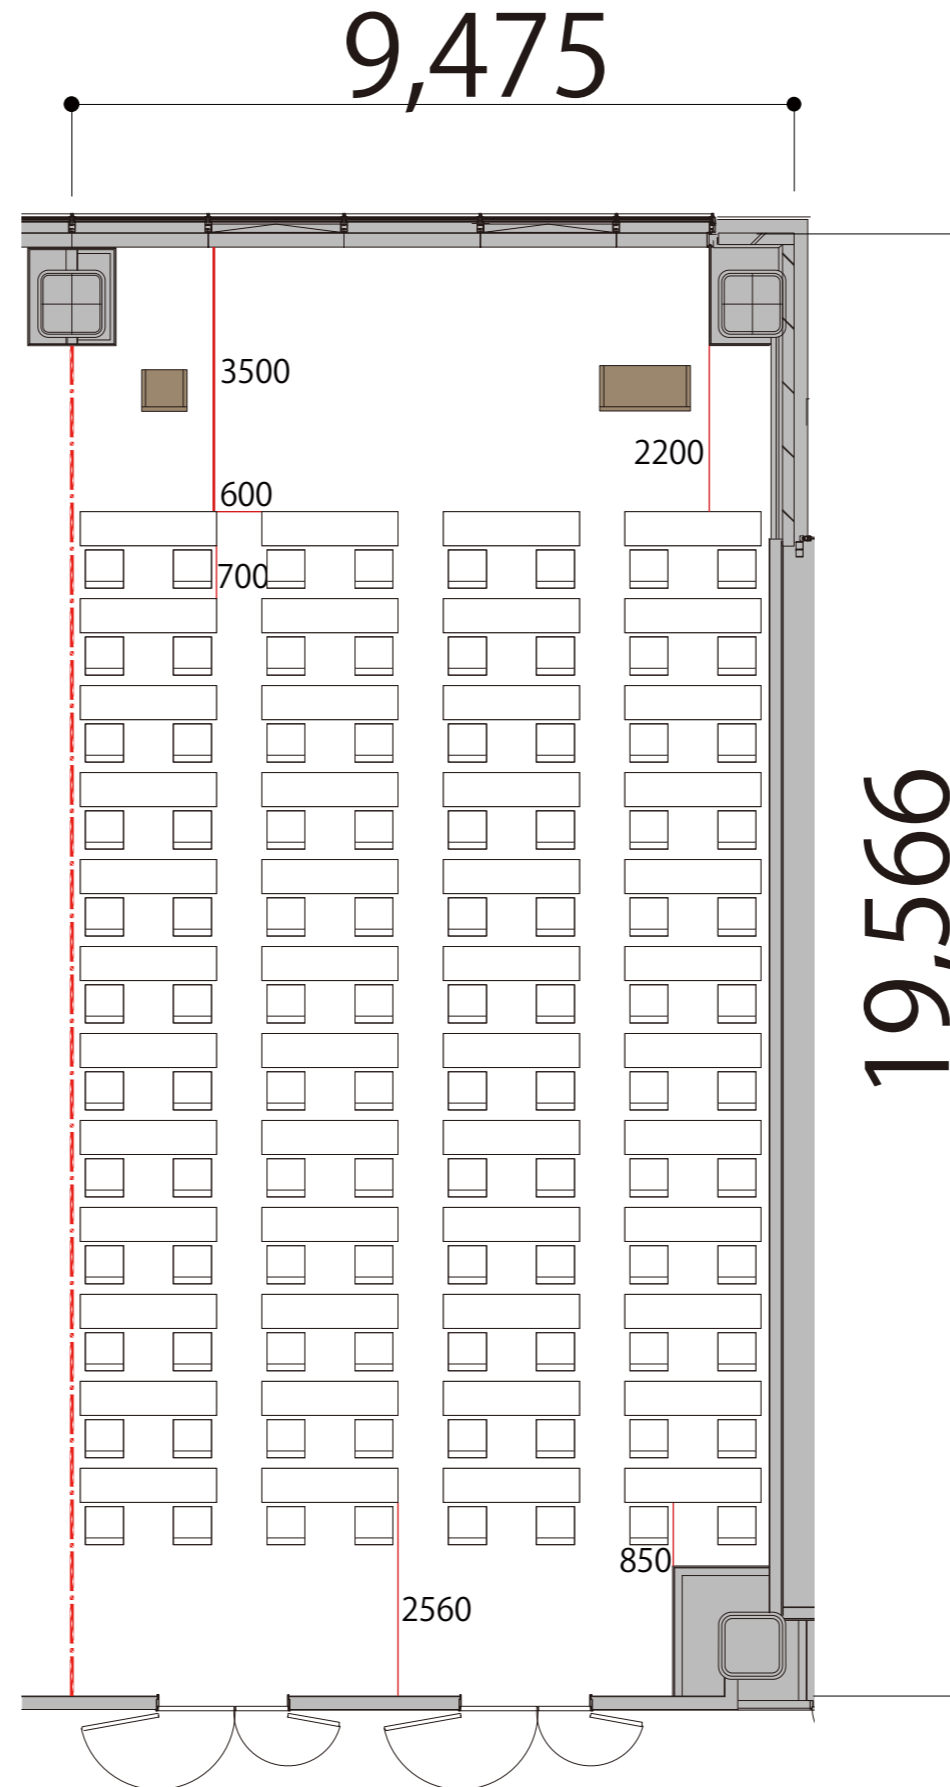

2F

RoomA スクール2名掛け 96席

プロジェクター・スクリーン等の設置により  
席数が減少する場合がございます

- 会議用テーブル W1800 × D450
- スタッキングチェア
- 演台 W1200 × D600
- 司会者台 W600 × D550