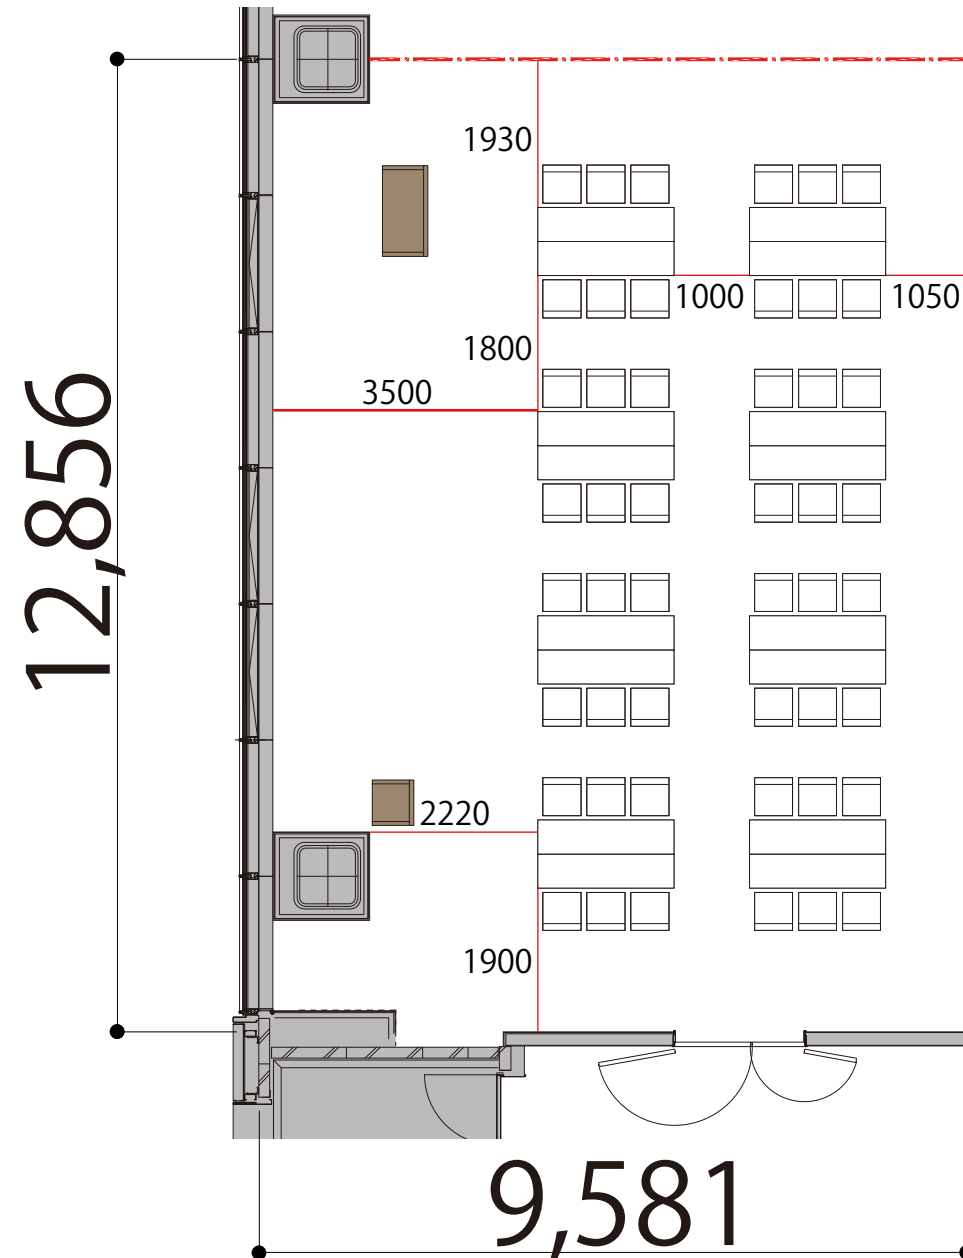

2F

RoomB 島型 48席(8島)

プロジェクター・スクリーン等の設置により
席数が減少する場合がございます

- 会議用テーブル W1800×D450
- スタッキングチェア
- 演台 W1200×D600
- 司会者台 W600×D550