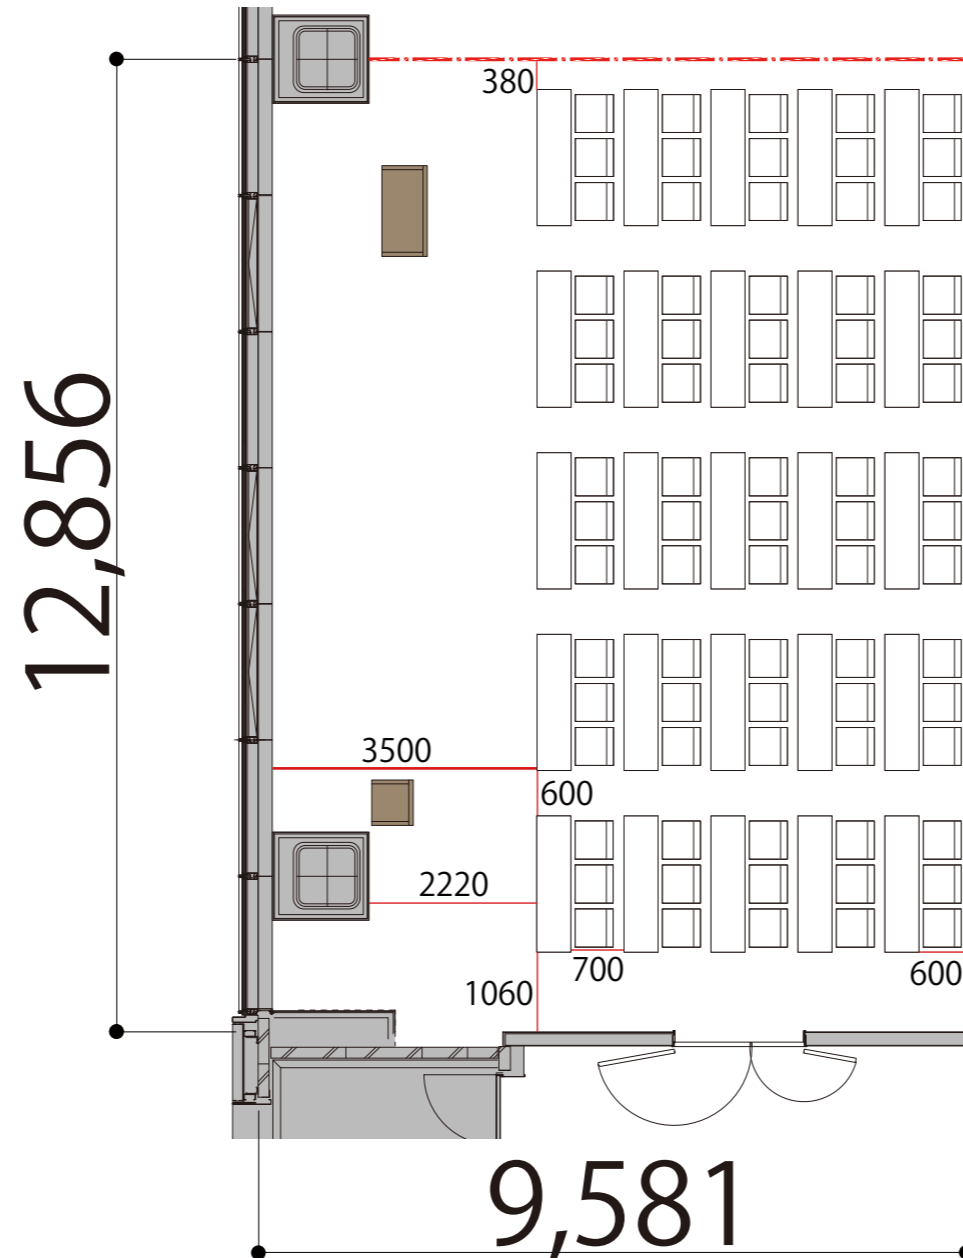

2F

RoomB スクール3名掛け 75席

プロジェクター・スクリーン等の設置により
席数が減少する場合がございます

- 会議用テーブル W1800×D450
- スタッキングチェア
- 演台 W1200×D600
- 司会者台 W600×D550