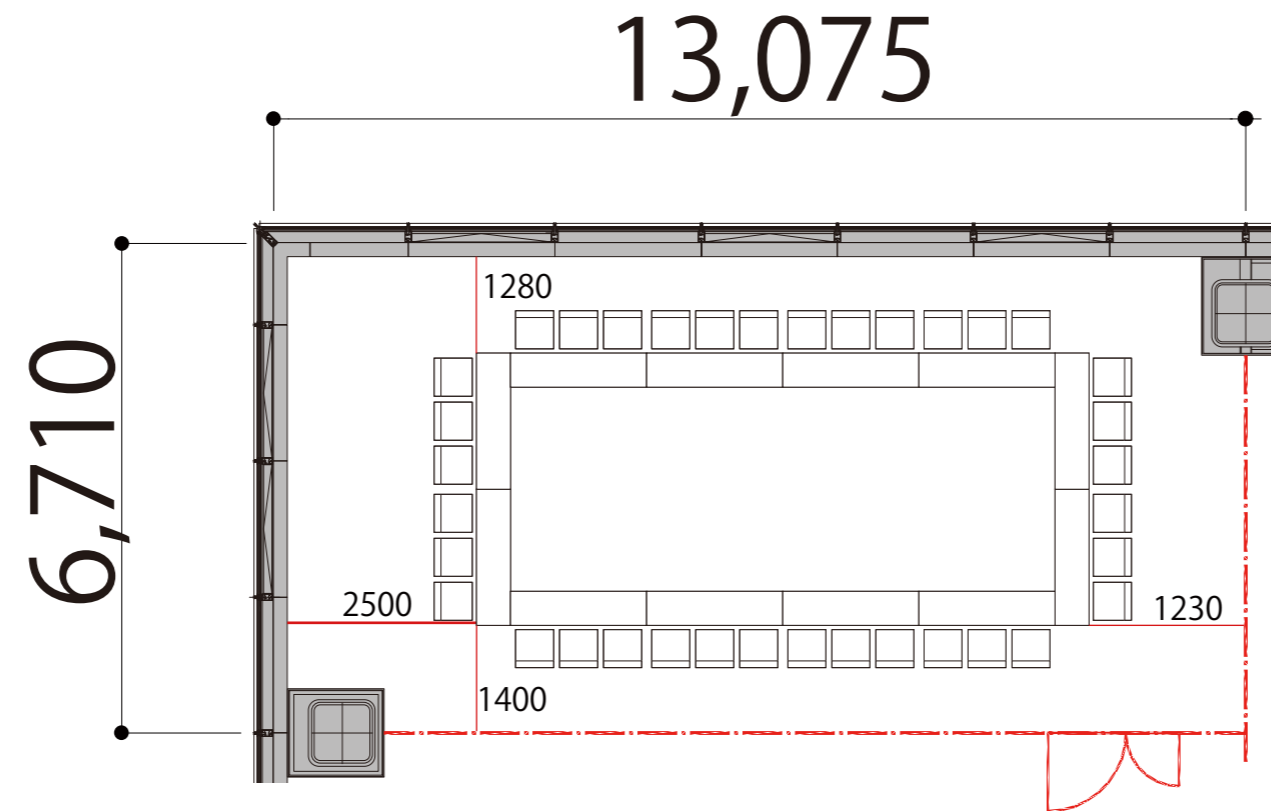

2F

RoomC 口の字 36席

プロジェクター・スクリーン等の設置により  
席数が減少する場合がございます

- 会議用テーブル W1800×D450
- スタッキングチェア
- 演台 W1200×D600
- 司会者台 W600×D550