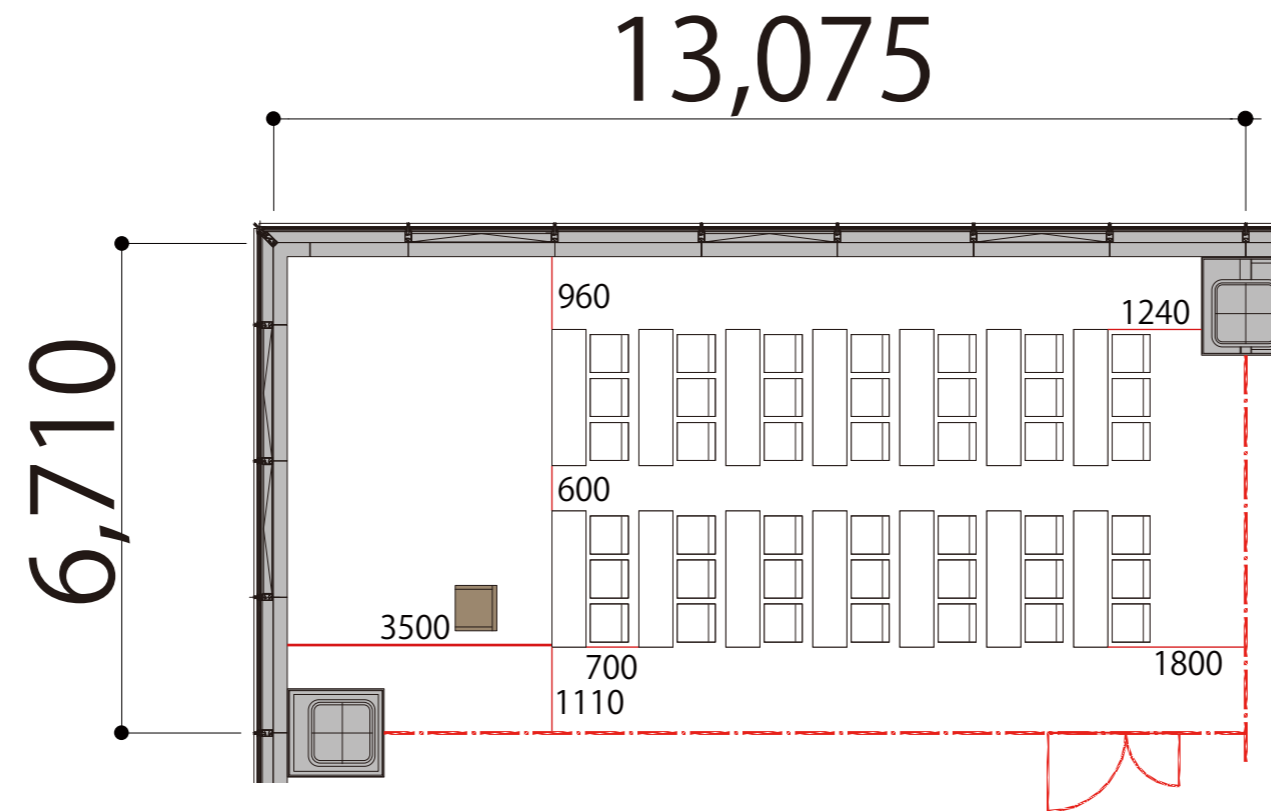

2F

RoomC スクール3名掛け 42席

プロジェクター・スクリーン等の設置により  
席数が減少する場合がございます

会議用テーブル	W1800×D450	
スタッキングチェア		
演台	W1200×D600	
司会者台	W600×D550	