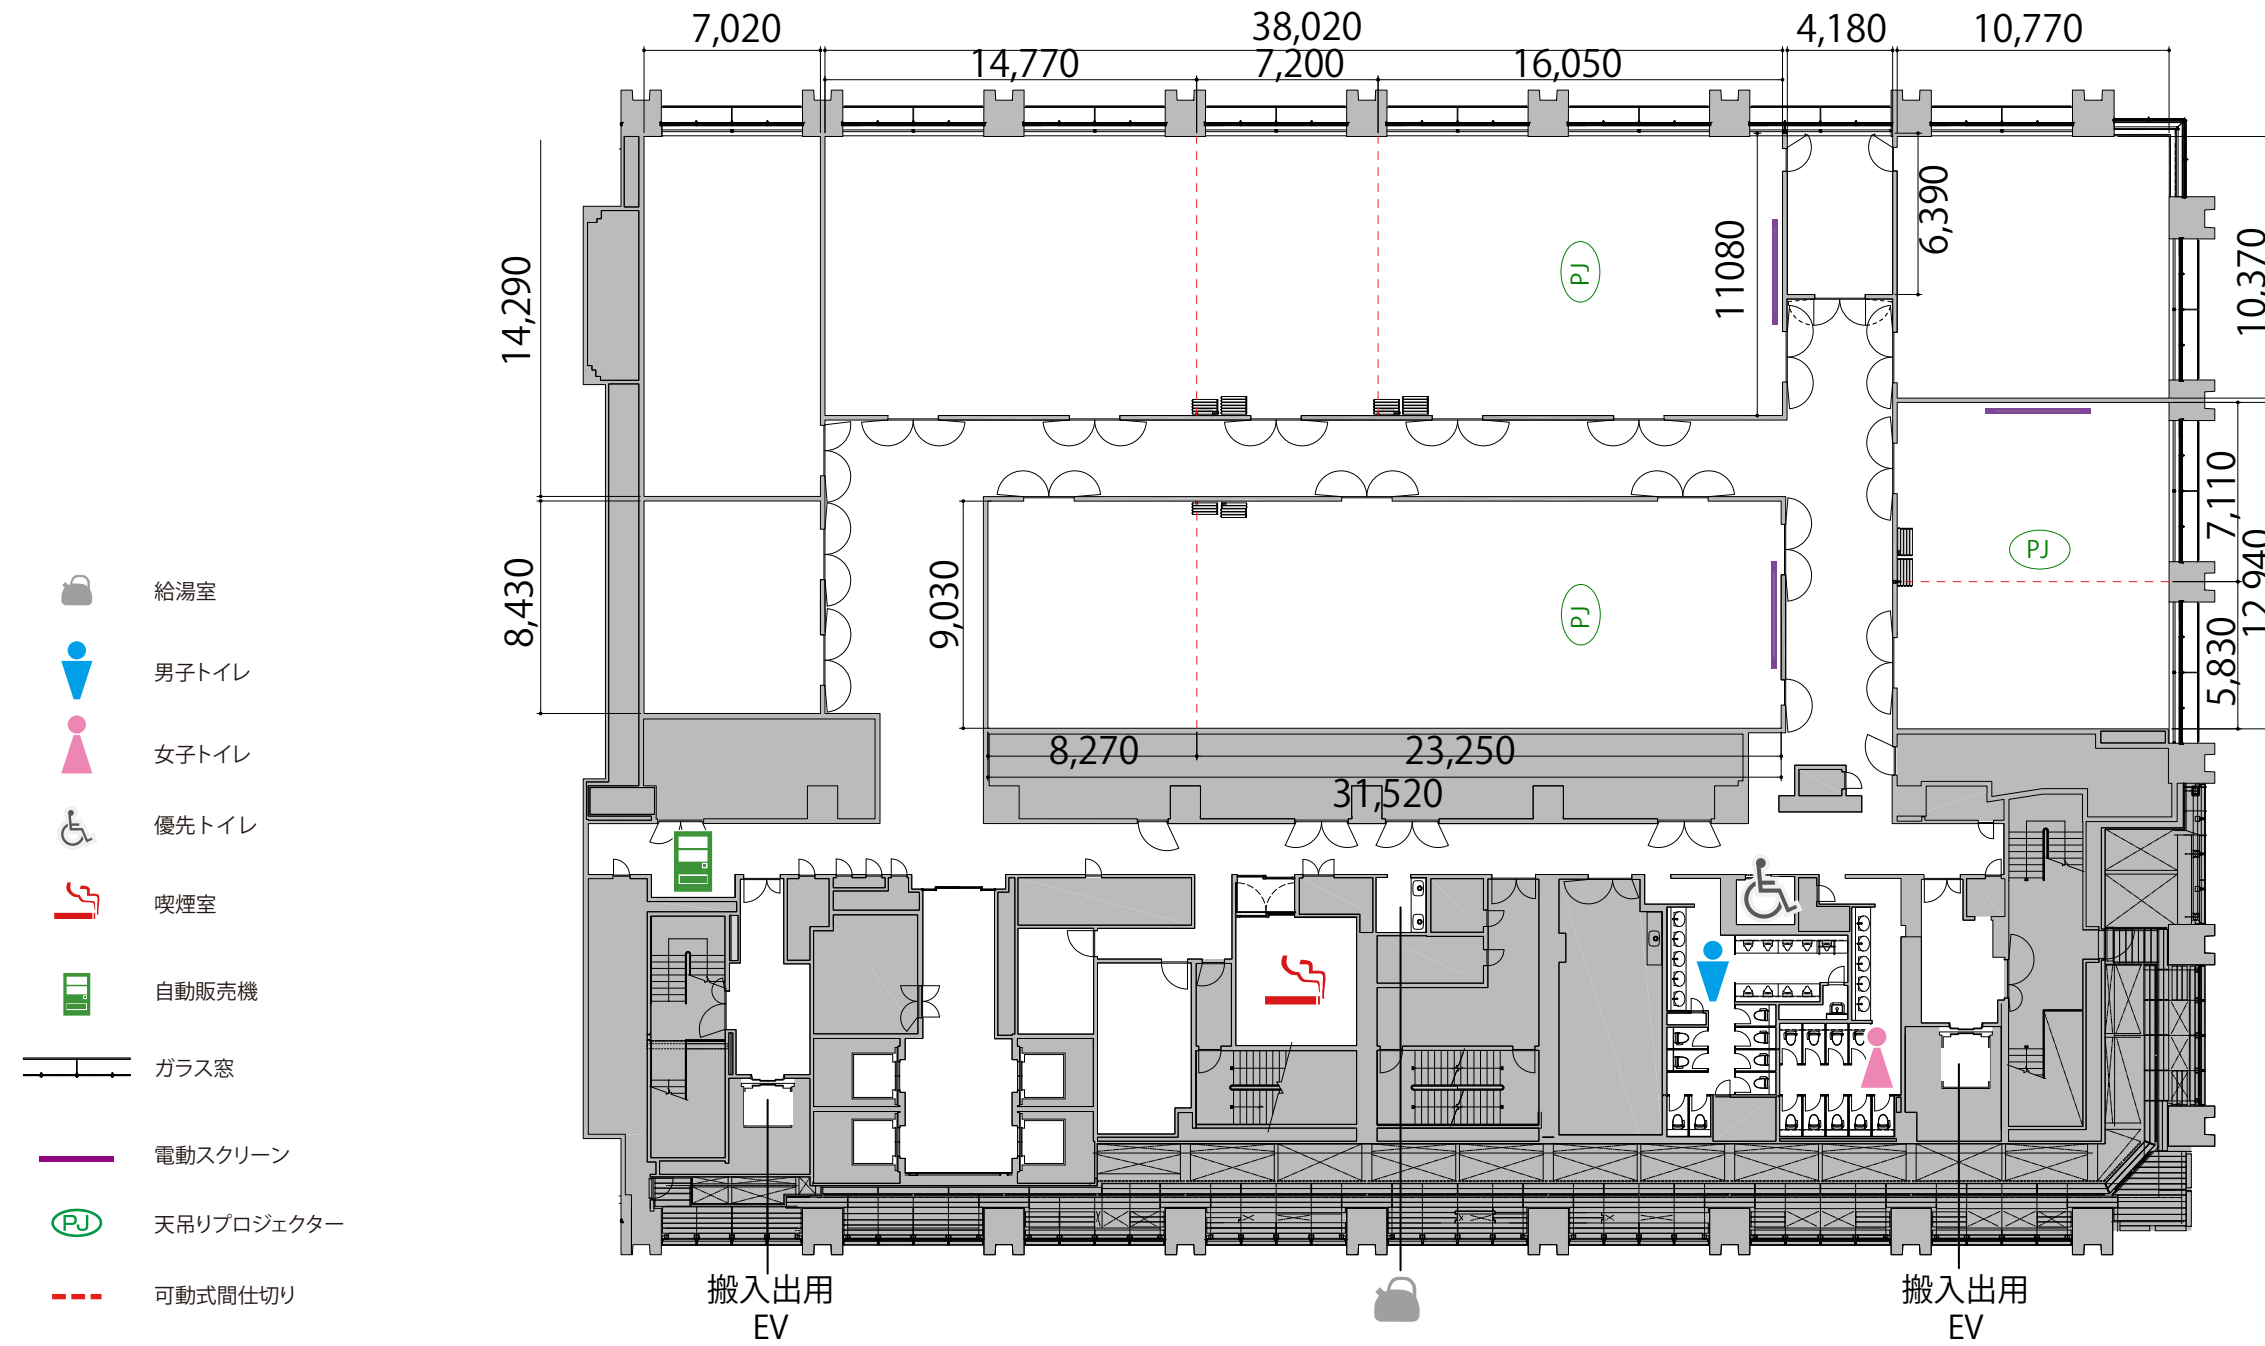

4F

-  給湯室
-  男子トイレ
-  女子トイレ
-  優先トイレ
-  喫煙室
-  自動販売機
-  ガラス窓
-  電動スクリーン
-  天吊りプロジェクター
-  可動式間仕切り