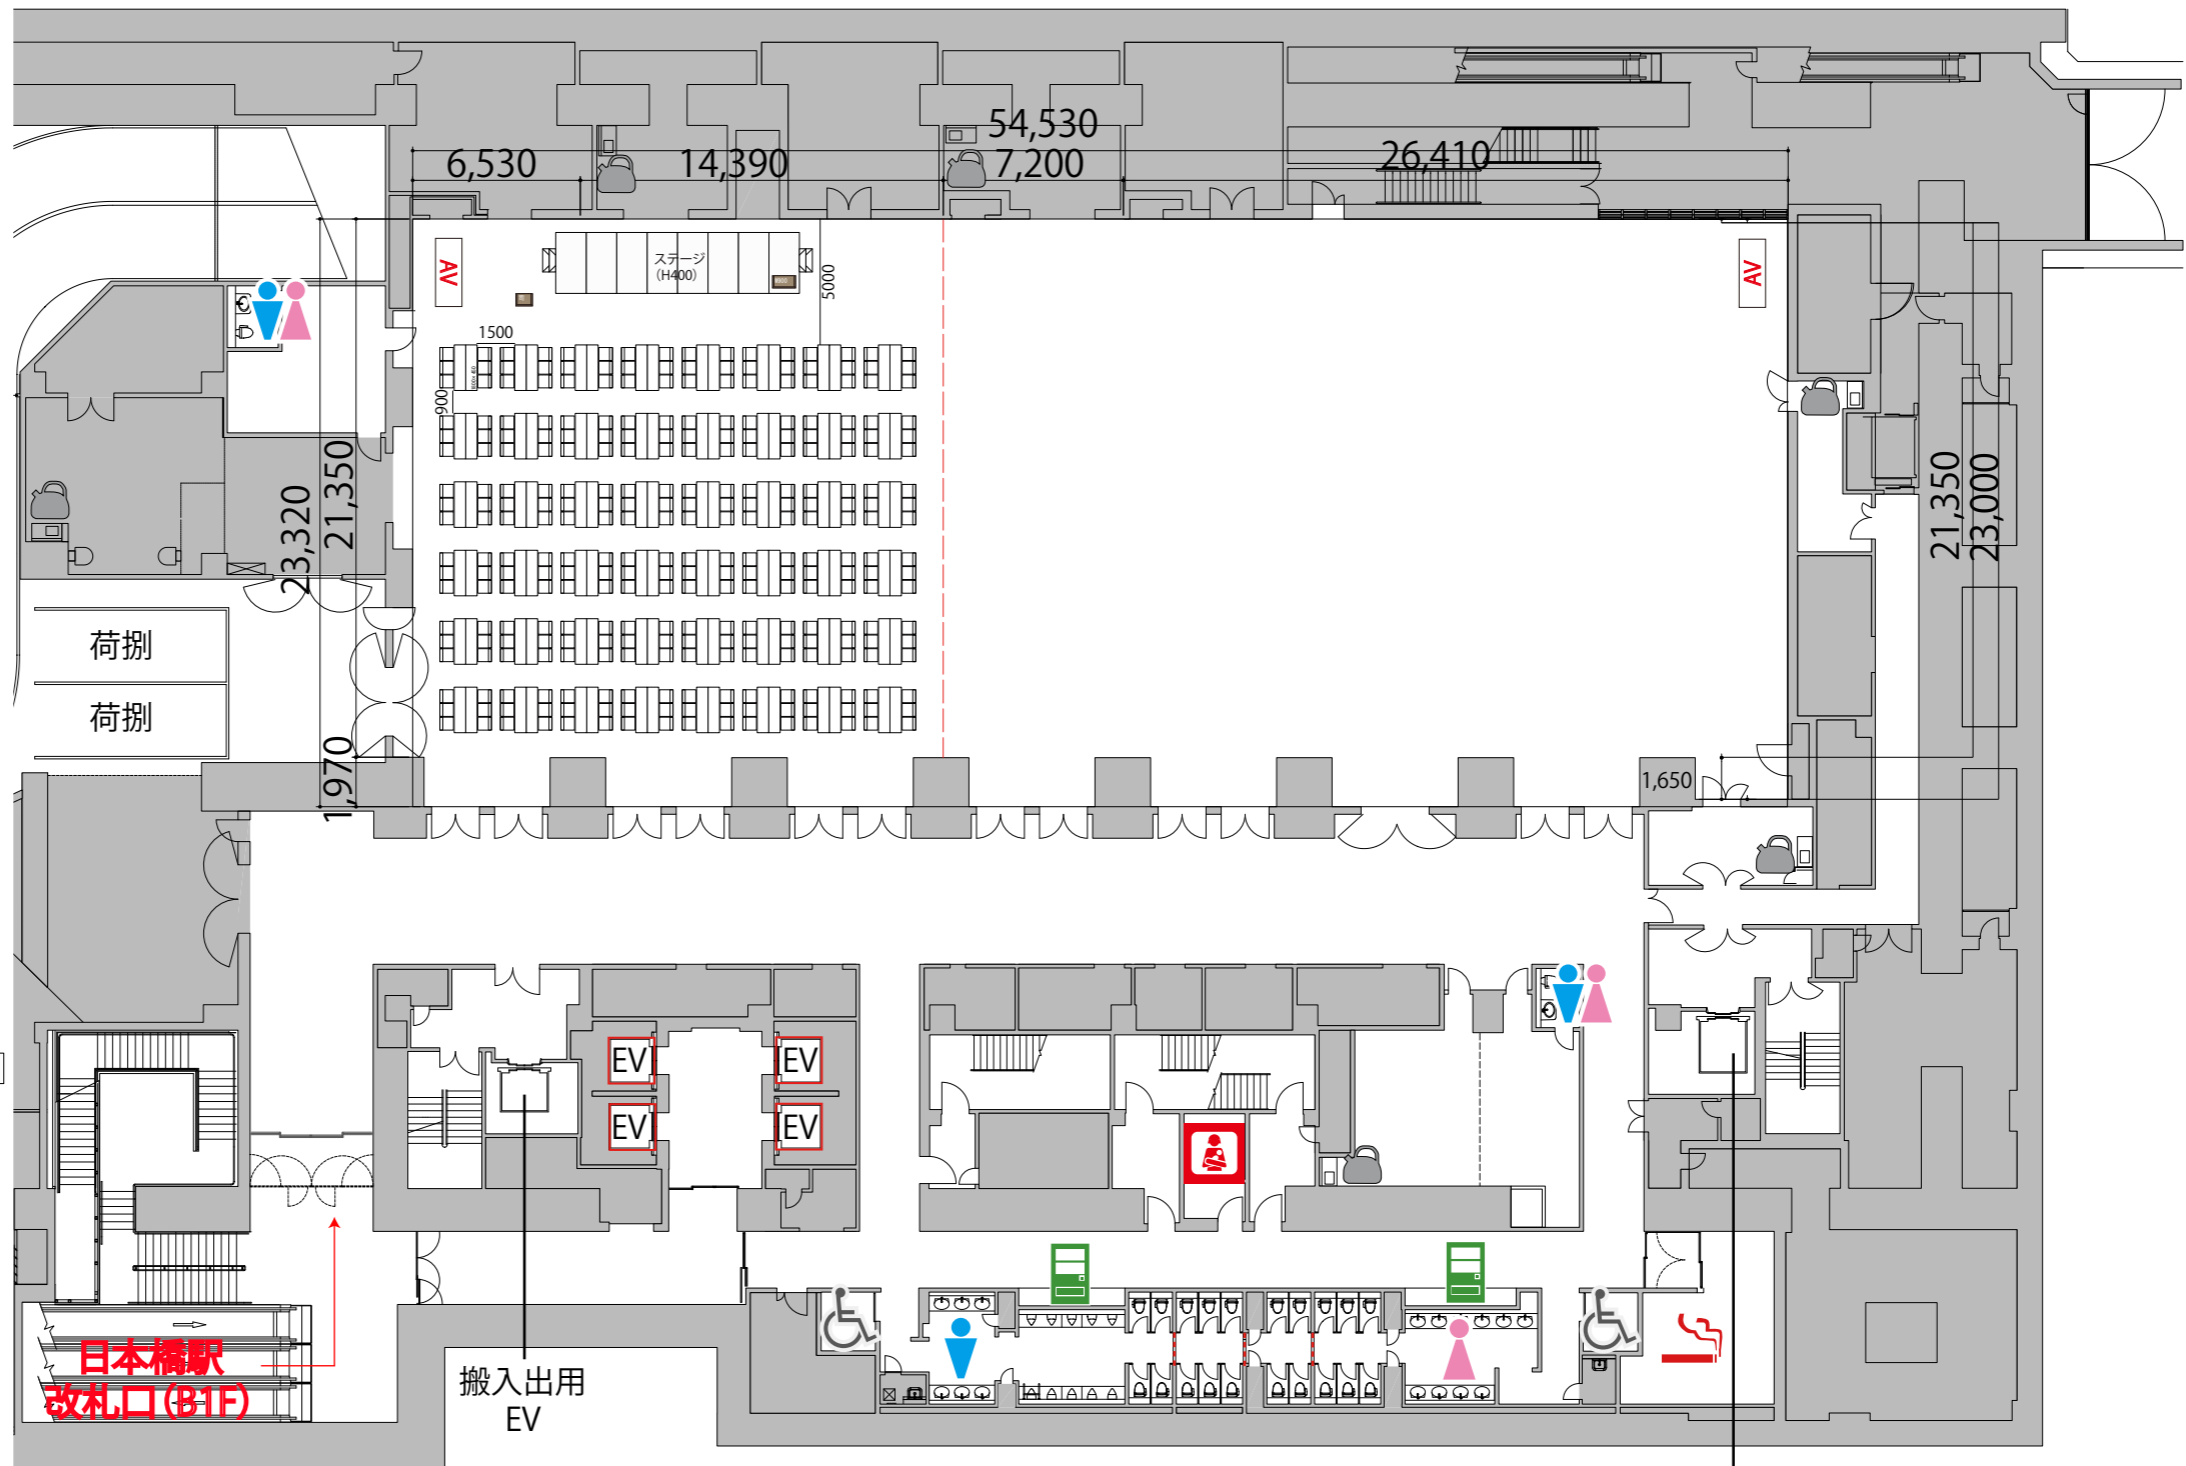

B2

B2FホールA 島形 288席(48島)

- 給湯室
- 男子トイレ
- 女子トイレ
- 優先トイレ
- 授乳室
- 喫煙室
- 自動販売機
- 可動式間仕切り

- テーブル(白) W1800×D450
- イス
- 演台 W900×D480×H1033
- 司会者台 W650×D480×H1033
- ポータブルステージ W2400×D1200×H400・600

日本橋駅
改札口(B1F)

搬入出用
EV

搬入出用
EV