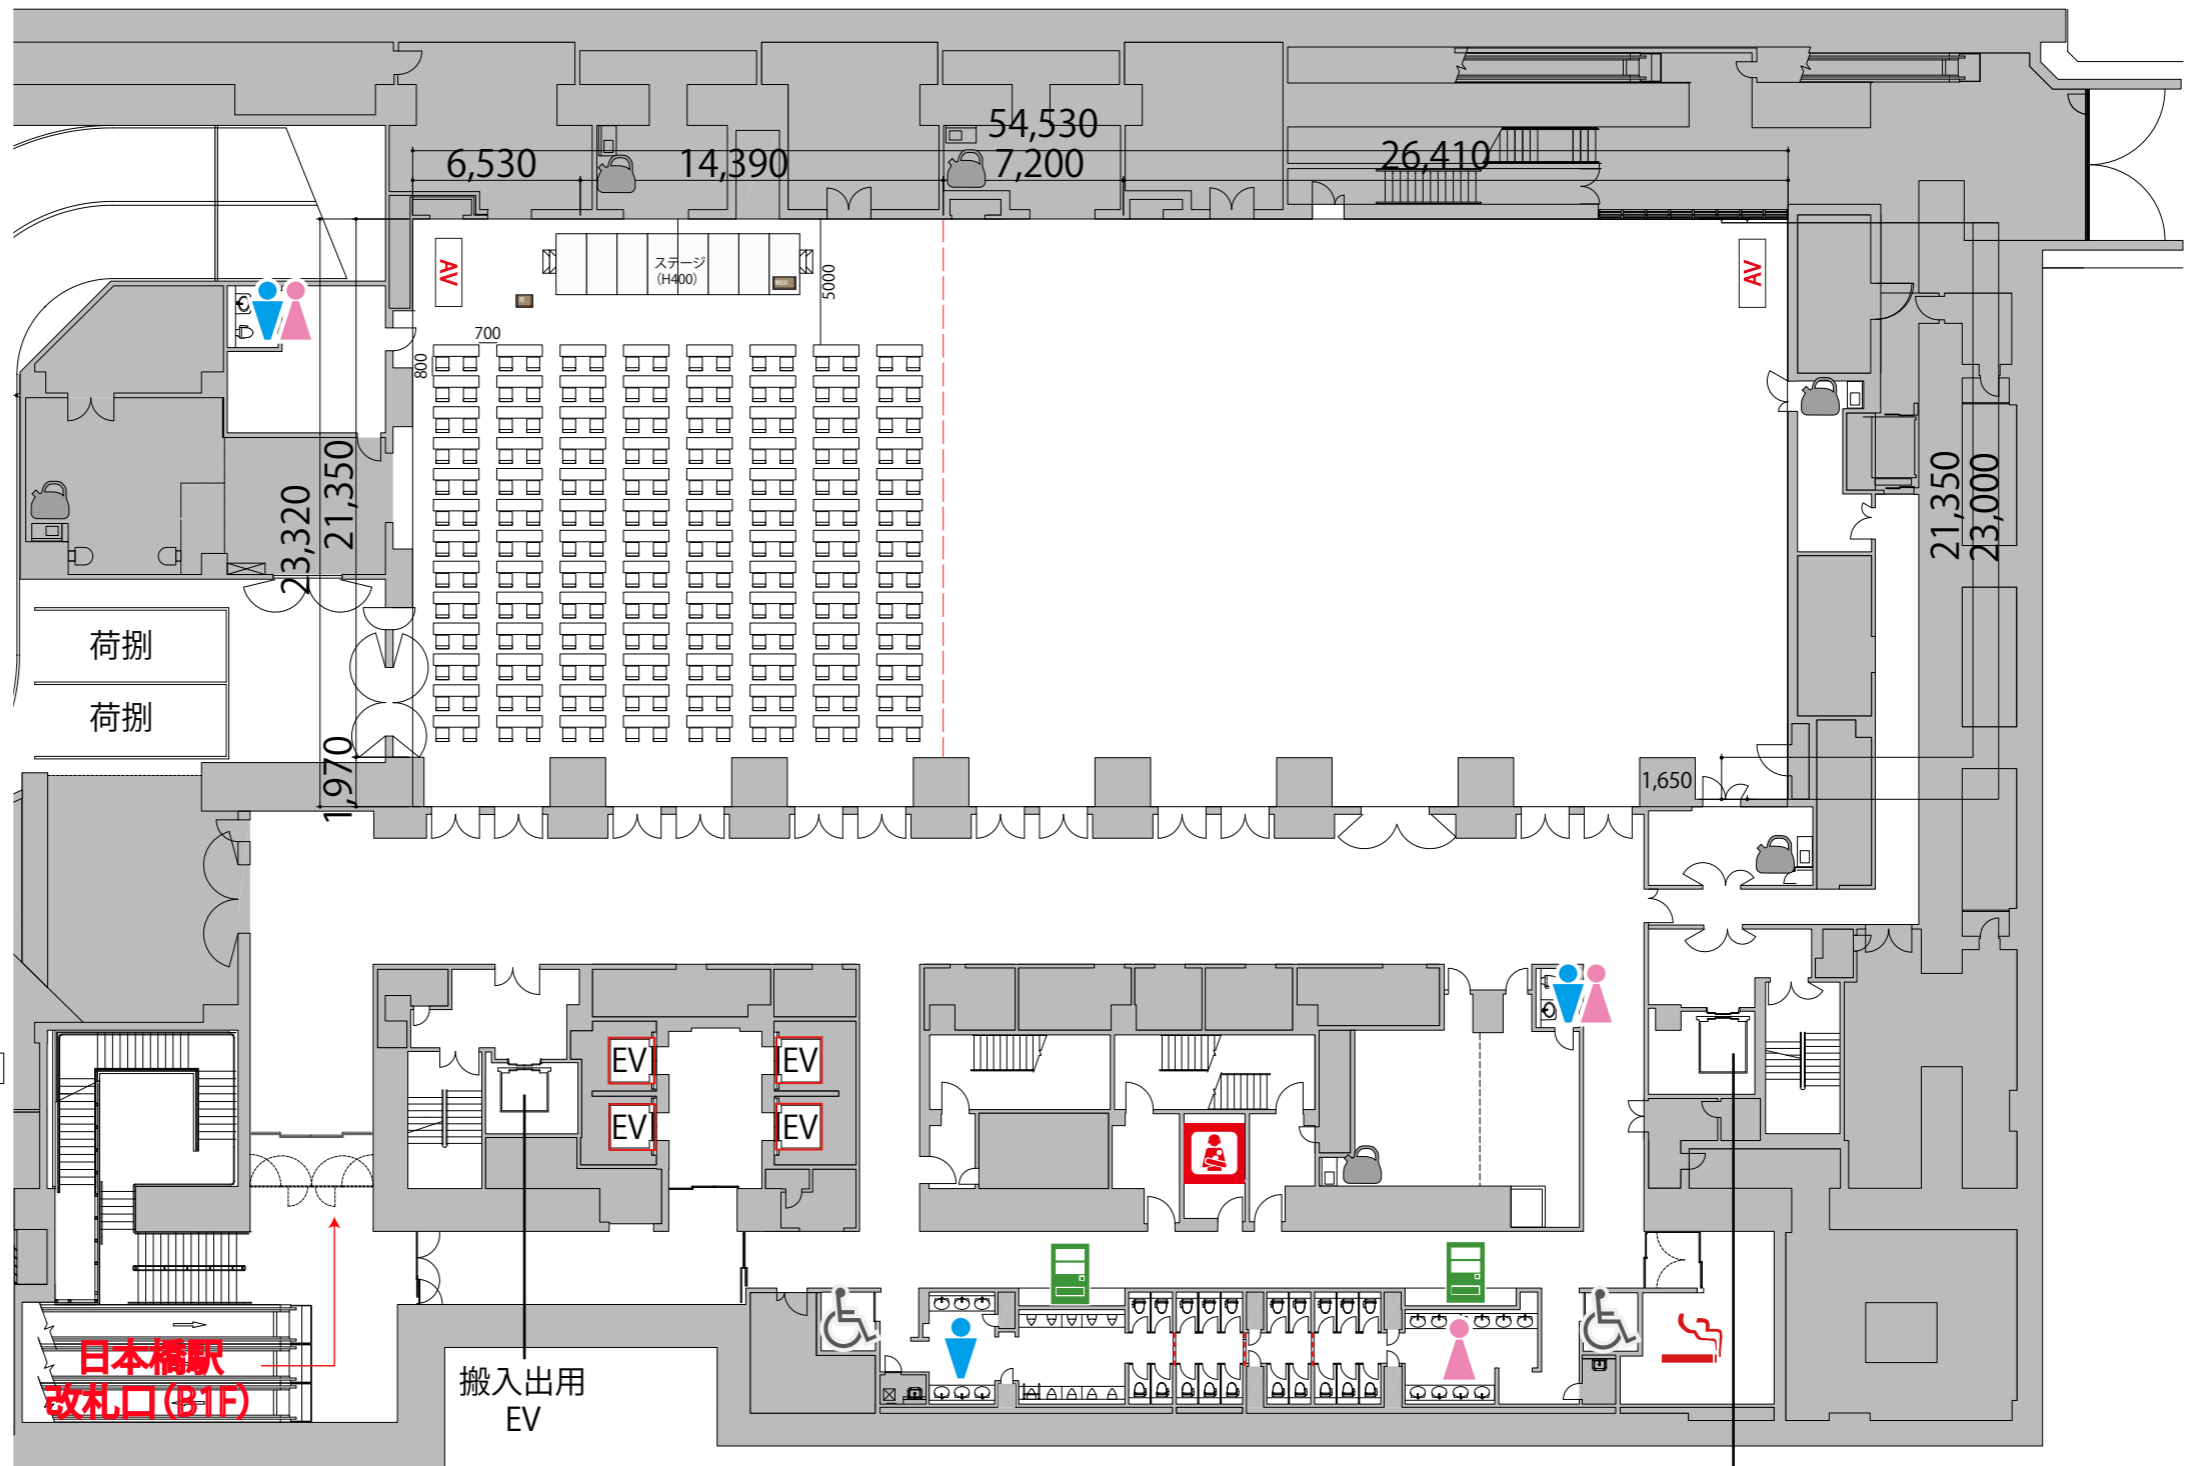

B2

B2FホールA スクール2名掛け 208席

- 給湯室
- 男子トイレ
- 女子トイレ
- 優先トイレ
- 授乳室
- 喫煙室
- 自動販売機
- 可動式間仕切り

- テーブル(白) W1800×D450
- イス
- 演台 W900×D480×H1033
- 司会者台 W650×D480×H1033
- ポータブルステージ W2400×D1200×H400・600

日本橋駅
改札口(B1F)

搬入出用
EV

搬入出用
EV