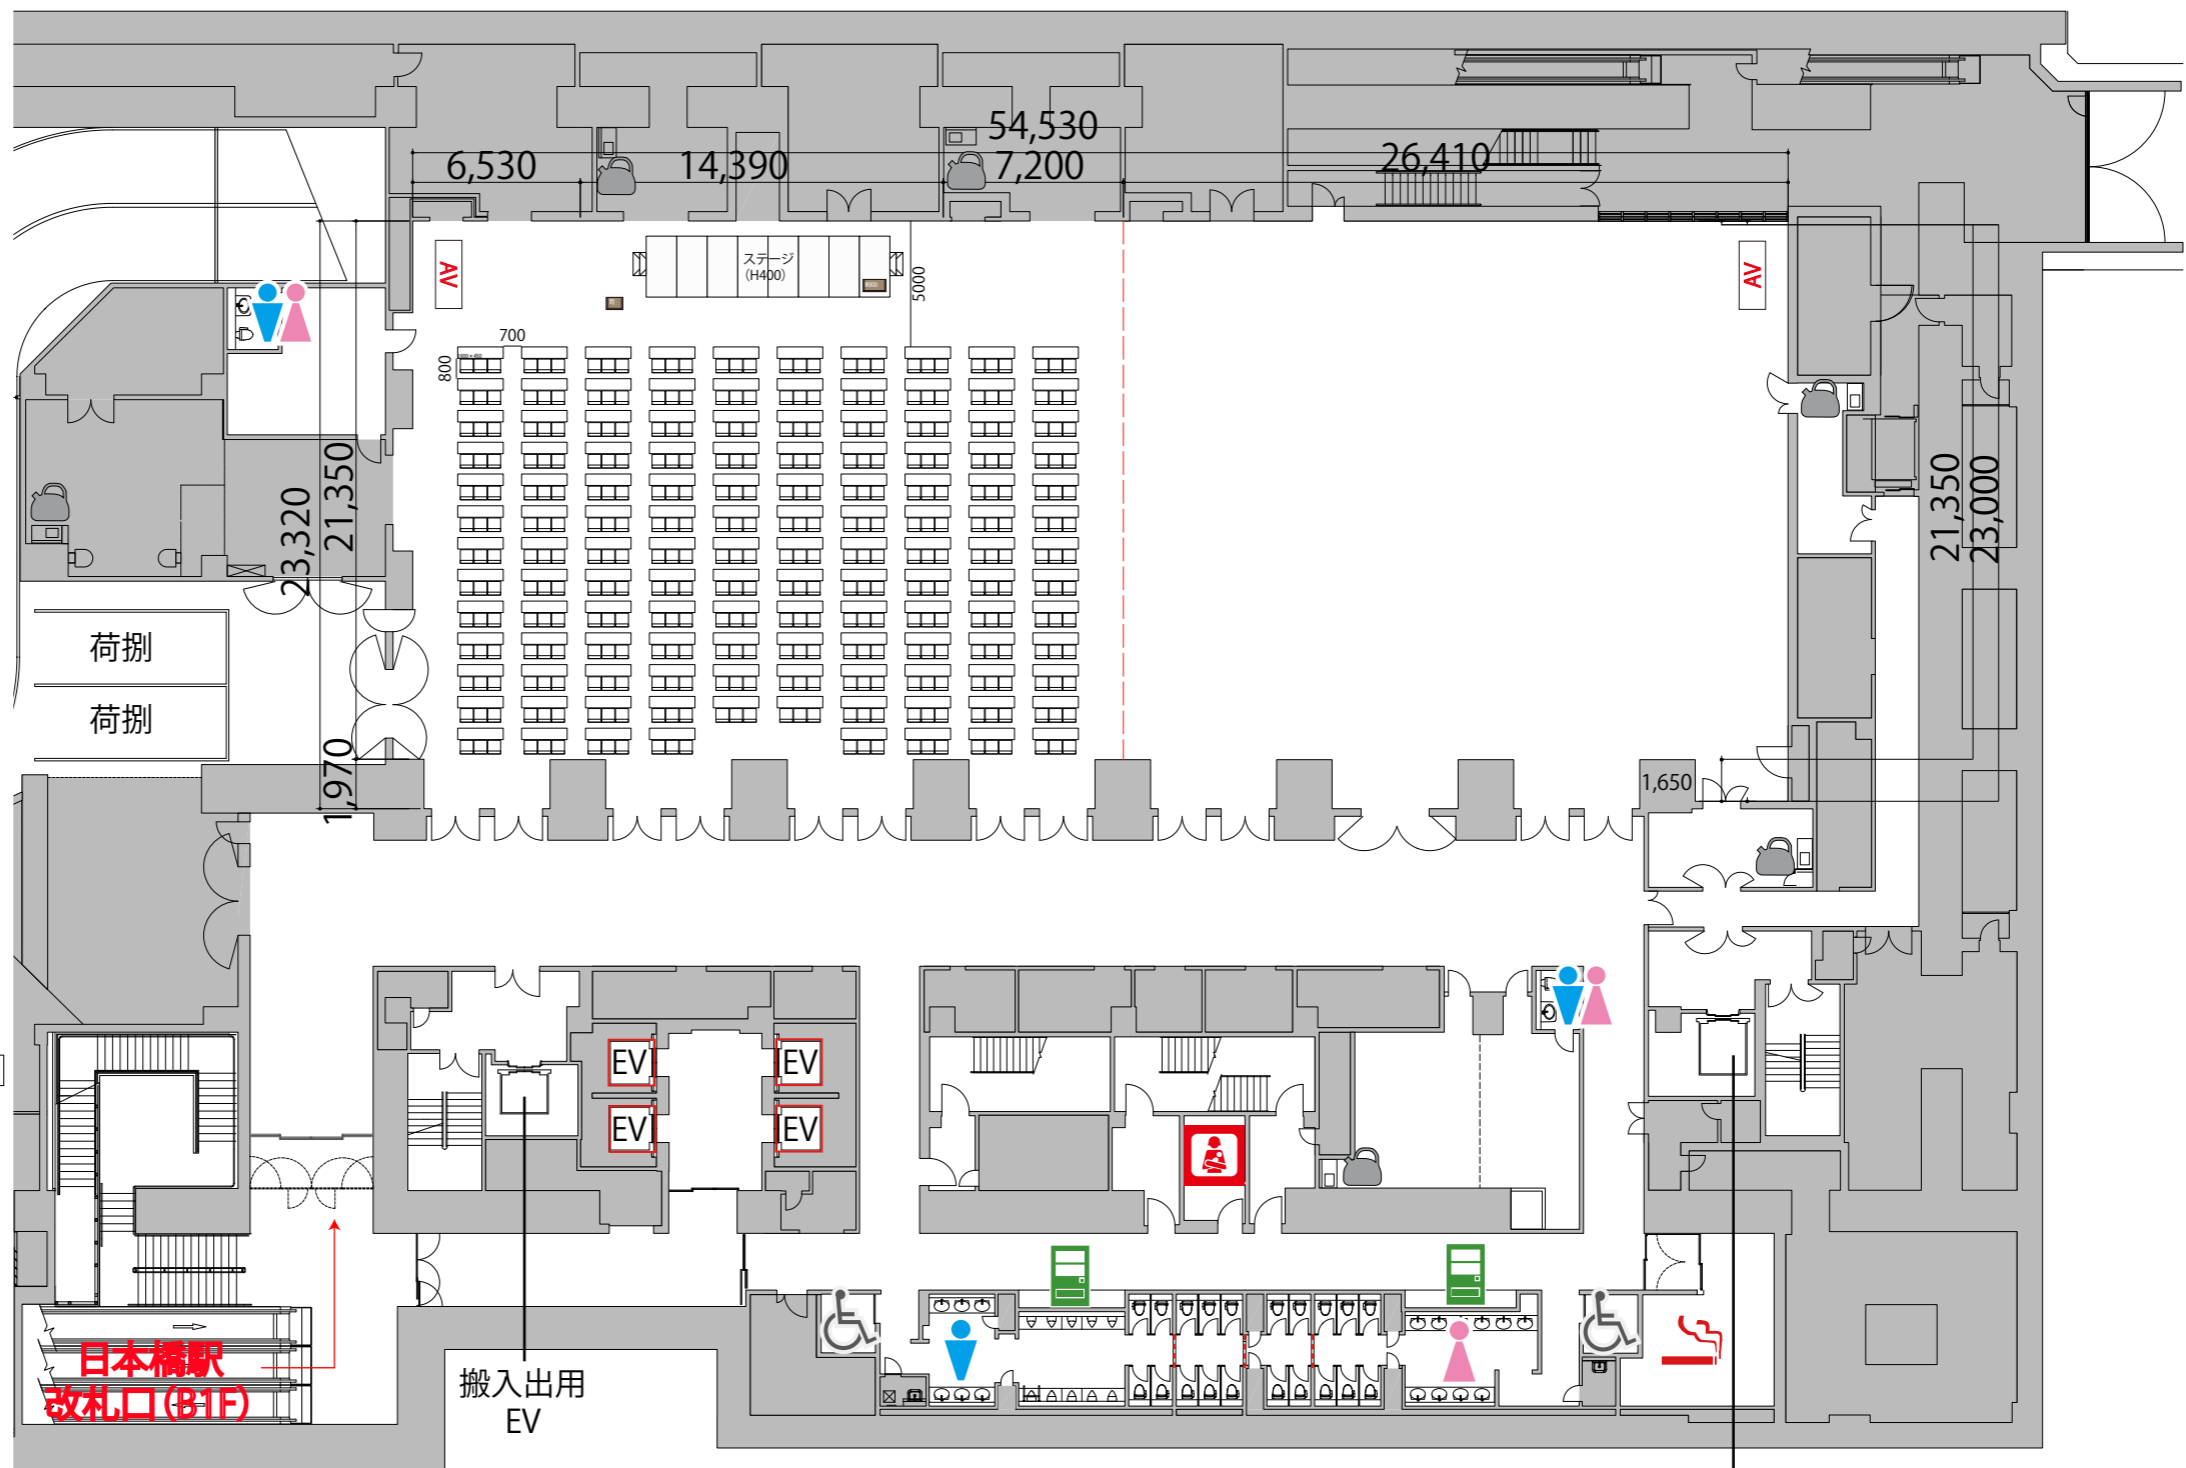

B2

B2FホールA+B スクール3名掛け 384席

- 給湯室
- 男子トイレ
- 女子トイレ
- 優先トイレ
- 授乳室
- 喫煙室
- 自動販売機
- 可動式間仕切り

- テーブル(白) W1800×D450
- イス
- 演台 W900×D480×H1033
- 司会者台 W650×D480×H1033
- ポータブルステージ W2400×D1200×H400・600

日本橋駅
改札口(B1F)

搬入出用
EV

搬入出用
EV