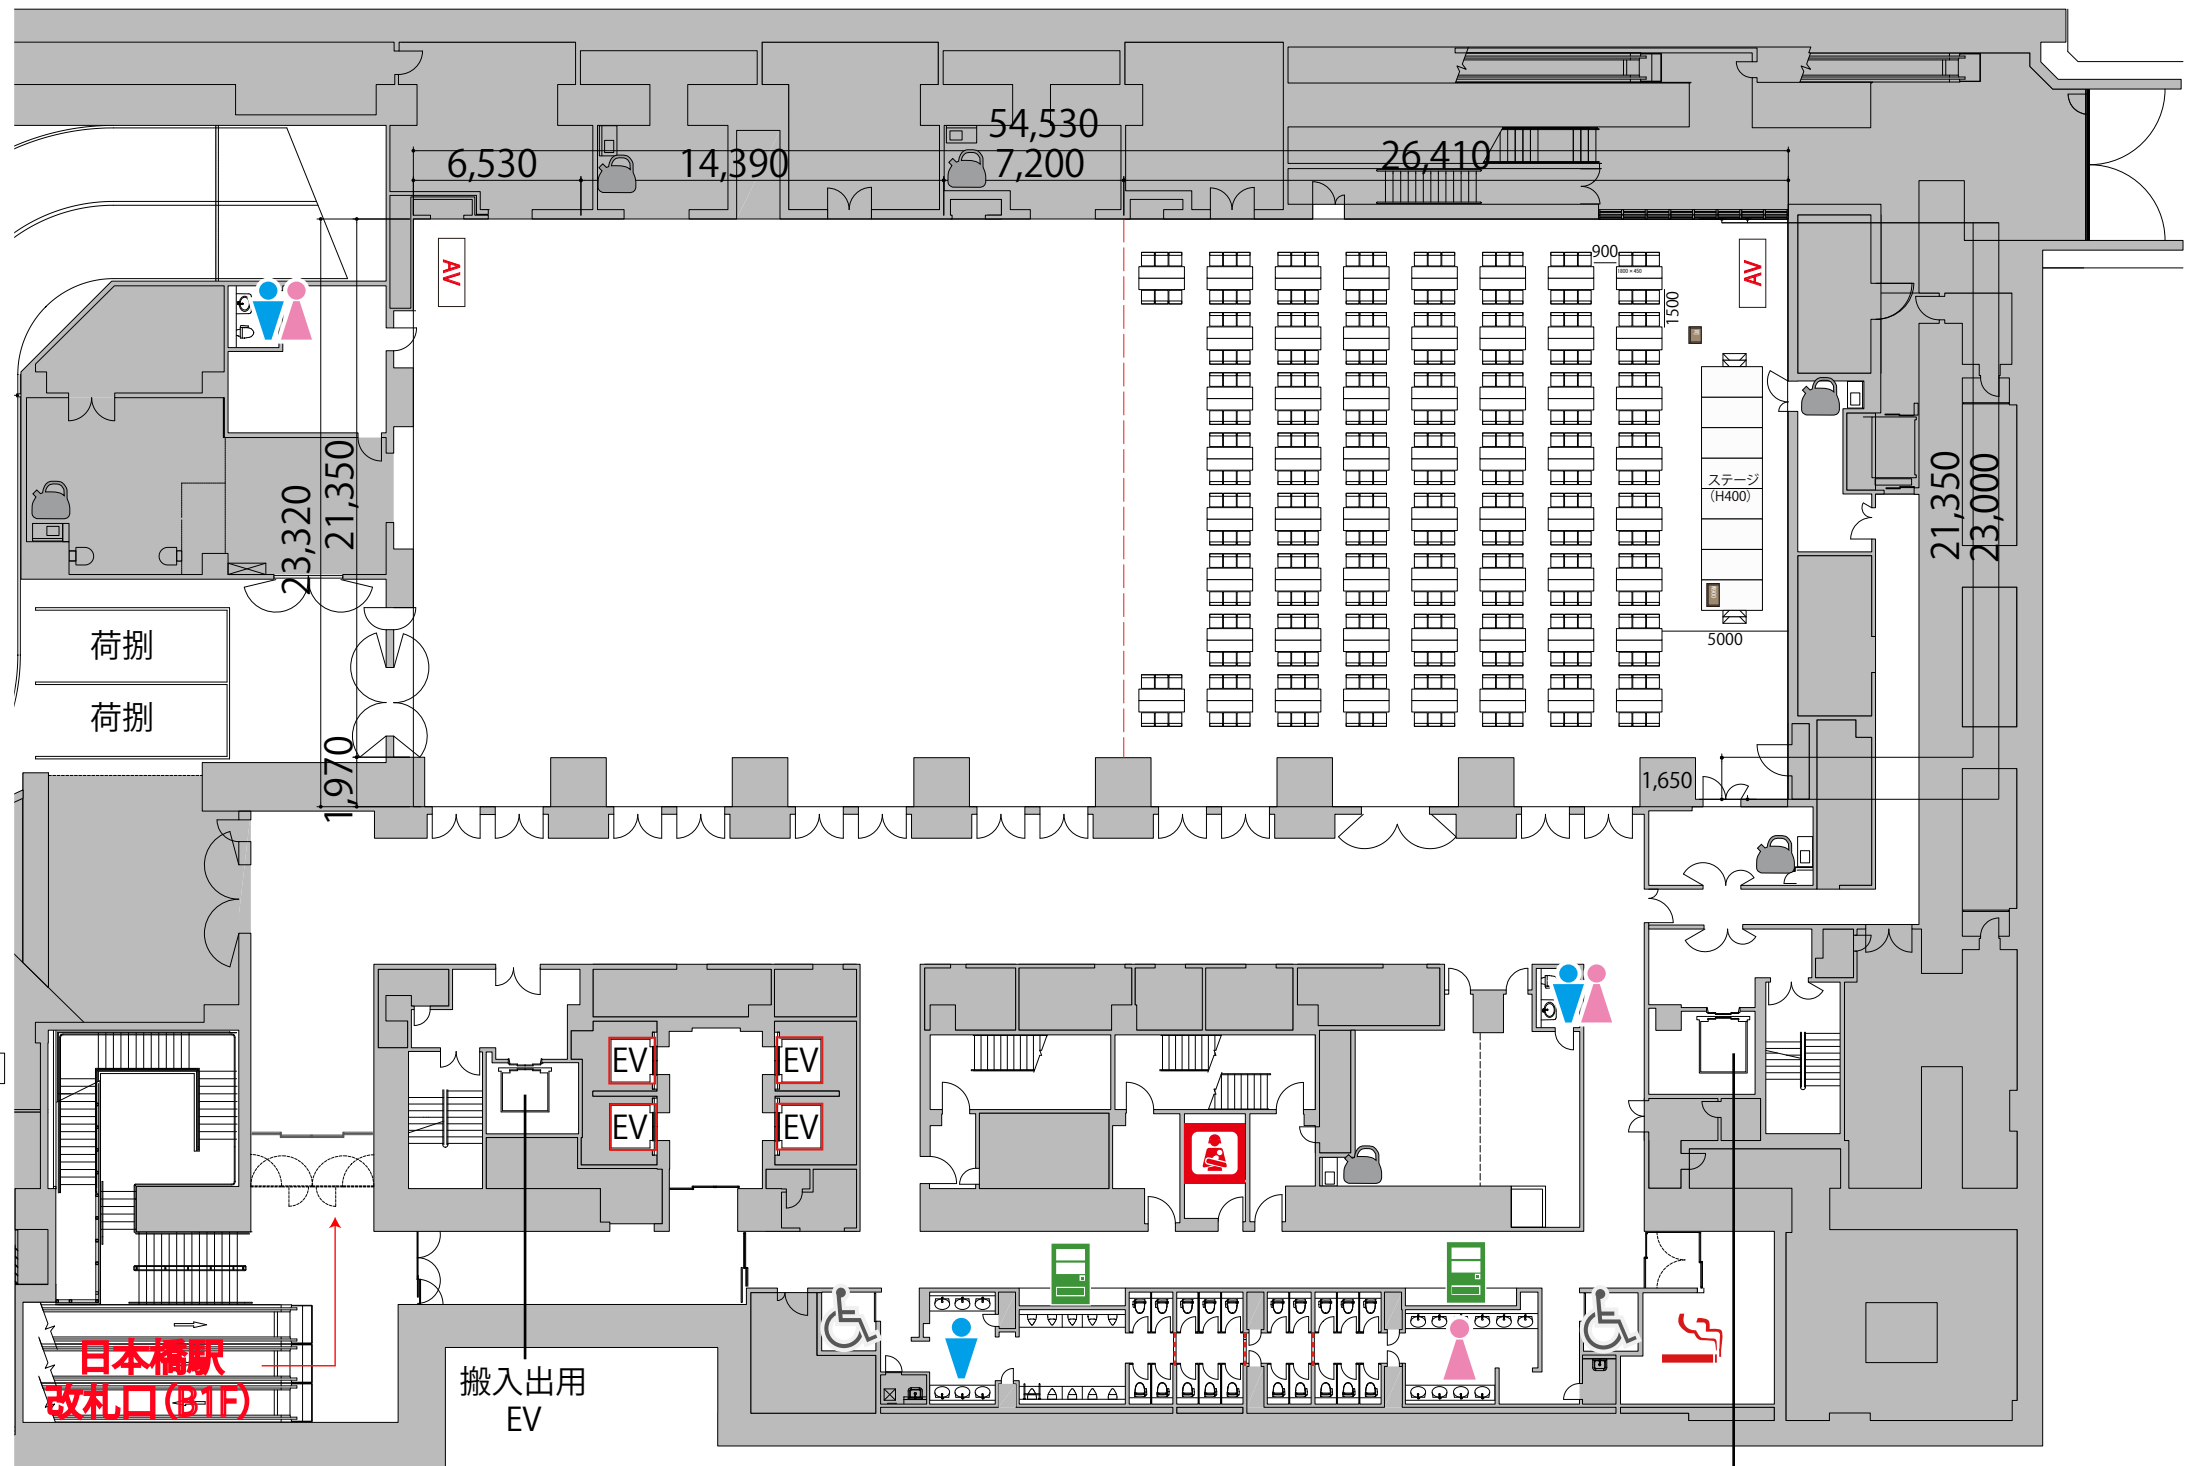

B2

B2FホールC 島形 348席(58島)

- 給湯室
- 男子トイレ
- 女子トイレ
- 優先トイレ
- 授乳室
- 喫煙室
- 自動販売機
- 可動式間仕切り

- テーブル(白) W1800×D450
- イス
- 演台 W900×D480×H1033
- 司会者台 W650×D480×H1033
- ポータブルステージ W2400×D1200×H400・600

日本橋駅
改札口(B1F)

搬入出用
EV

搬入出用
EV