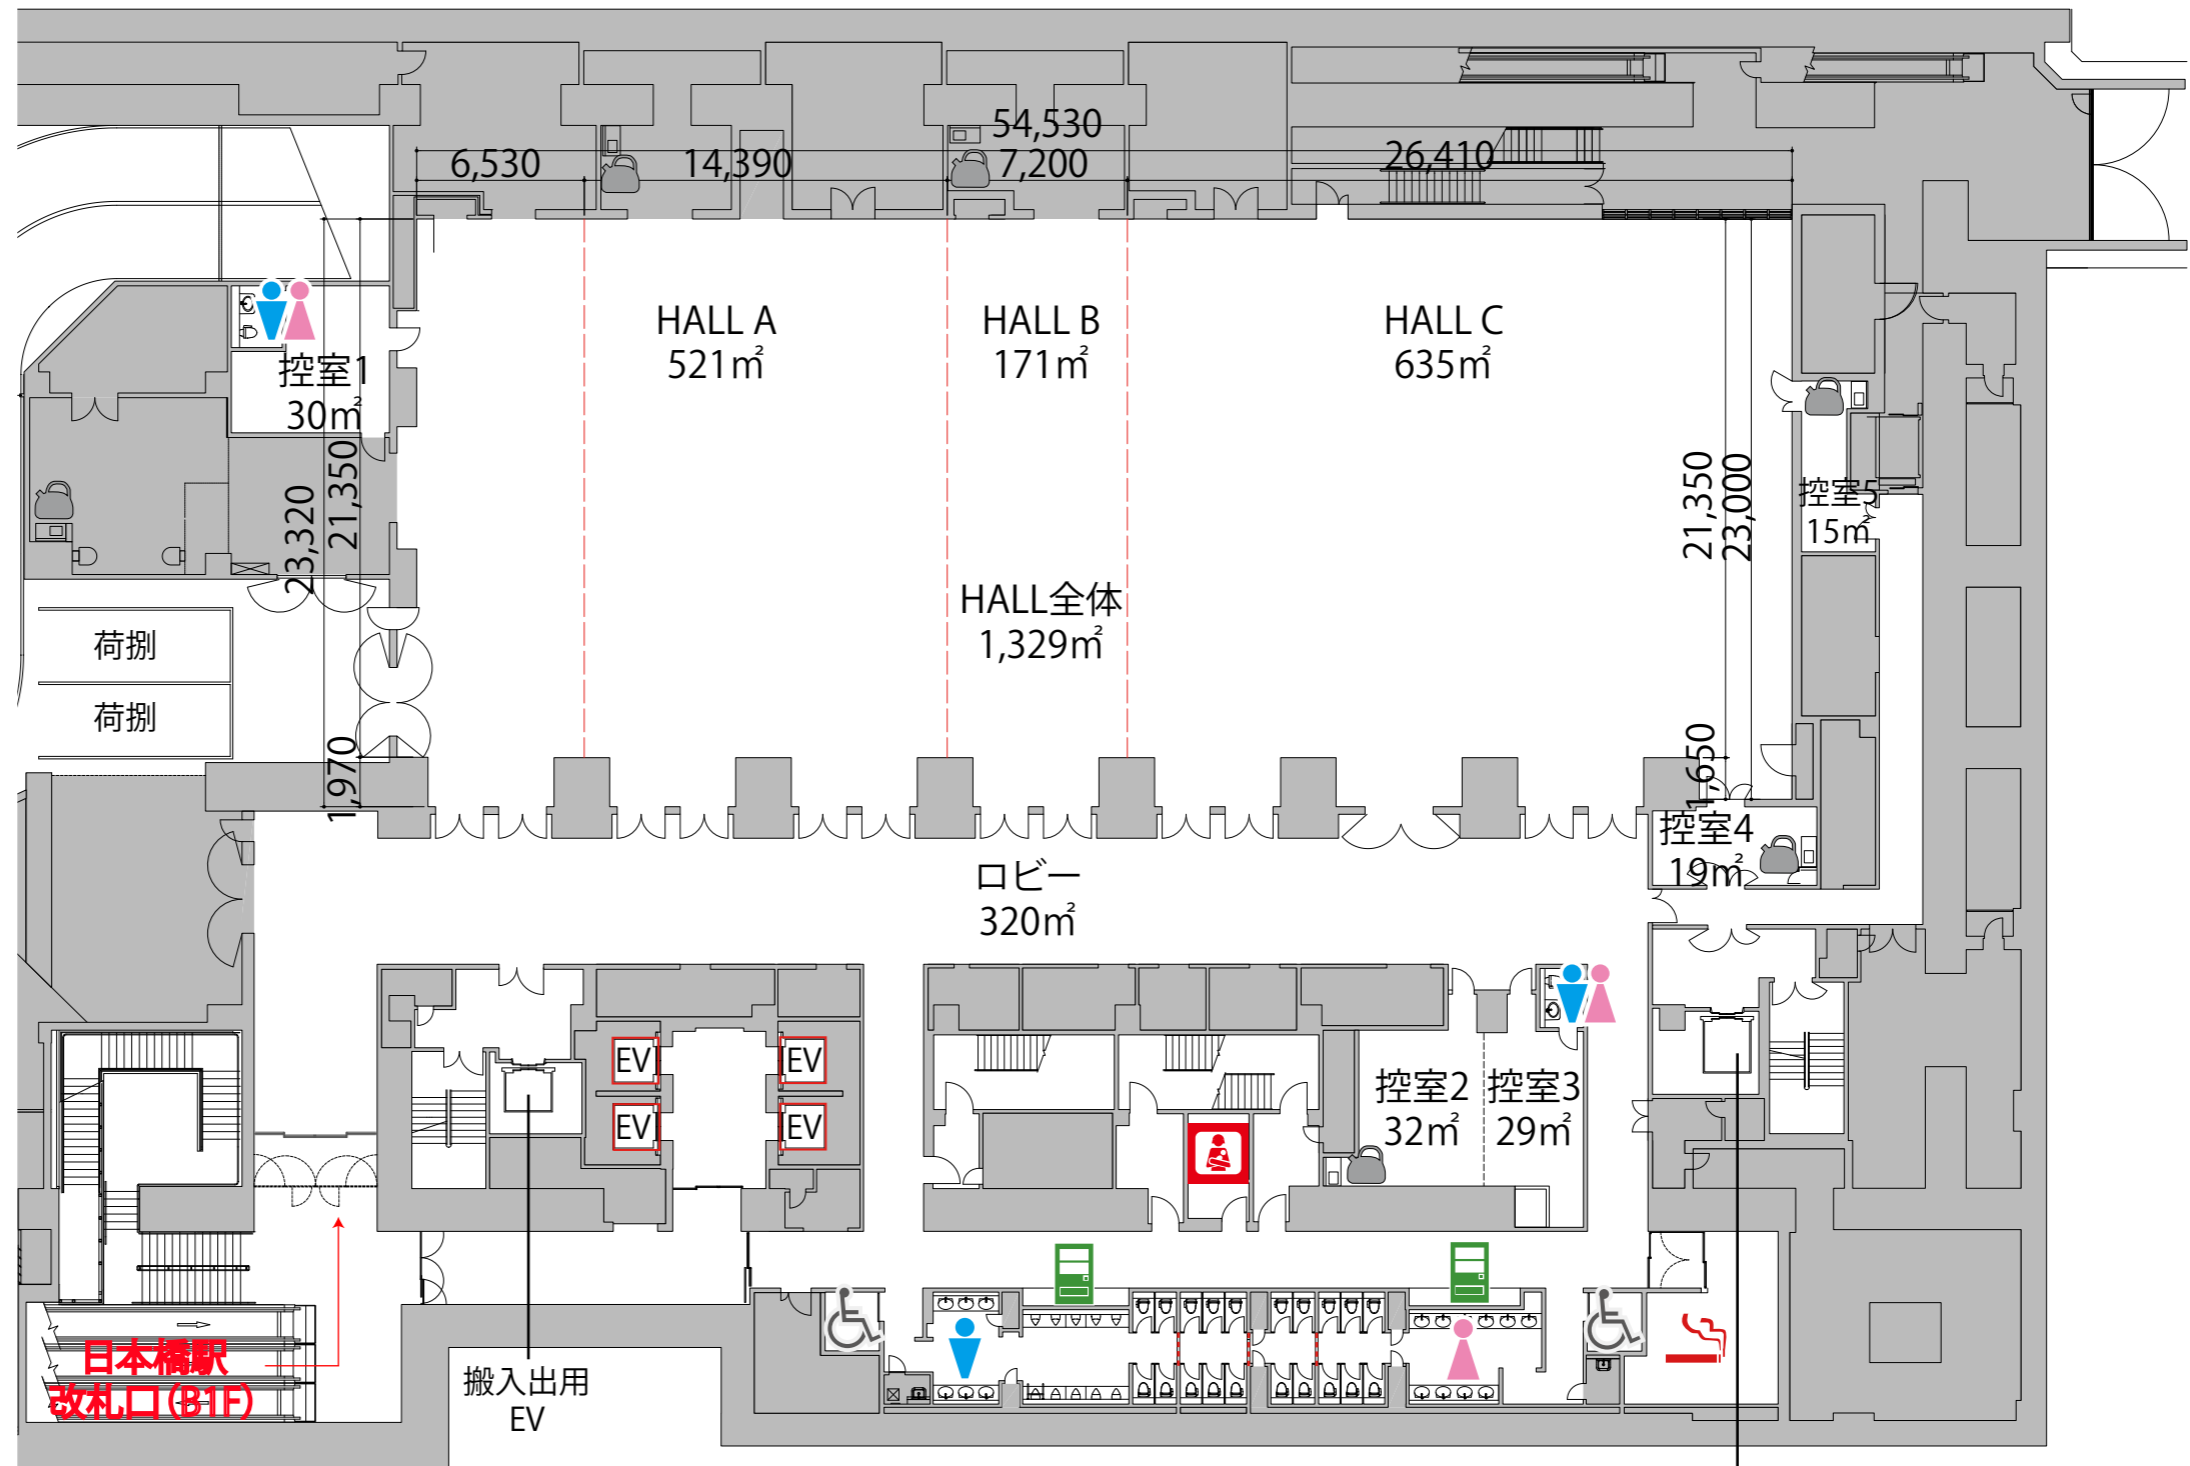

B2

-  給湯室
-  男子トイレ
-  女子トイレ
-  優先トイレ
-  授乳室
-  喫煙室
-  自動販売機
-  可動式間仕切り

※可動式間仕切りは一ヶ所のみ閉じることができます。
 ※HALL B単独のお貸出しはできません