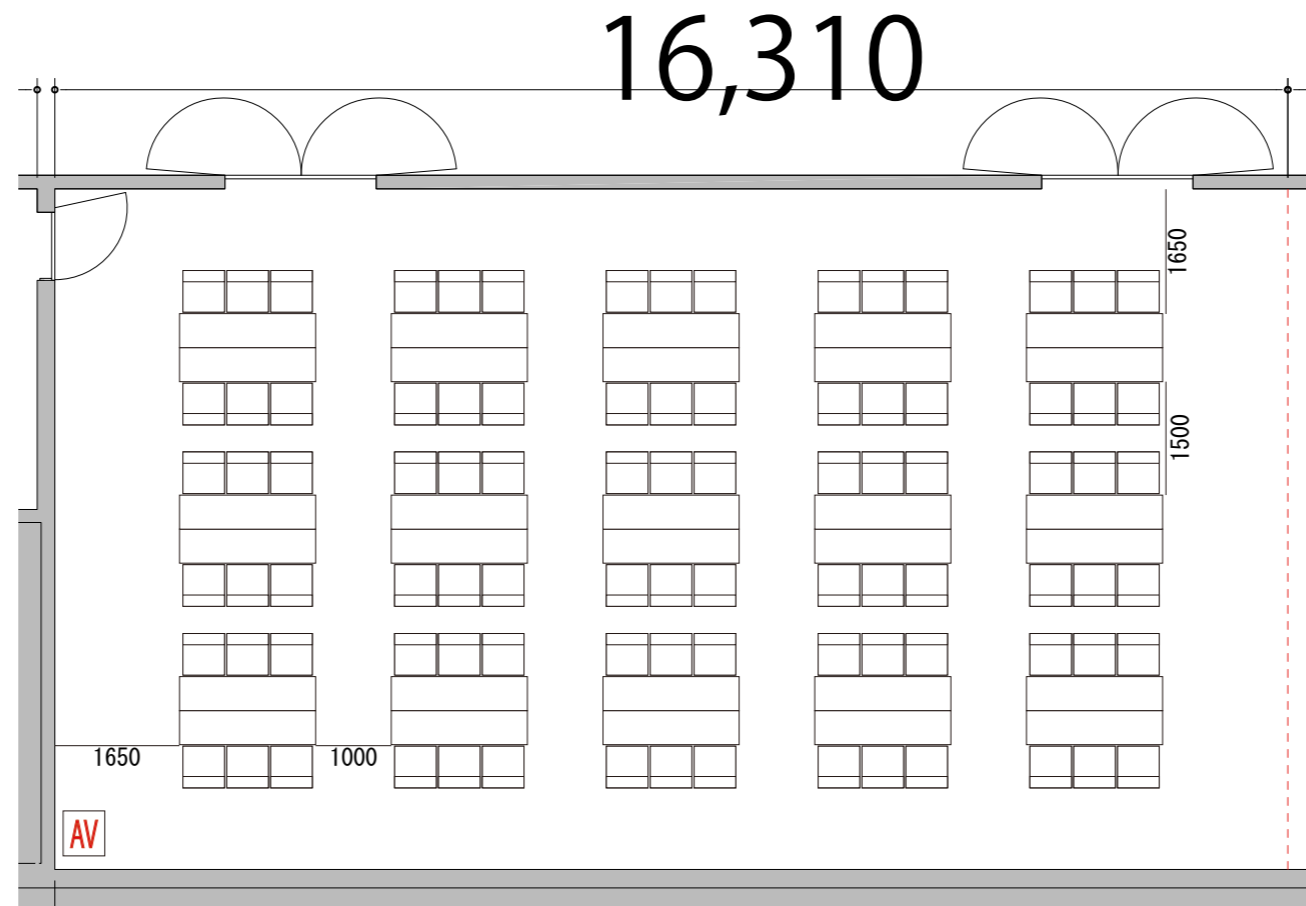

プロジェクター・スクリーン等の設置により
席数が減少する場合がございます。

5F

Room11 島型90席(15島)

備品凡例(1/100)

テーブル W1800×D450

イス W550×D550

AV操作卓