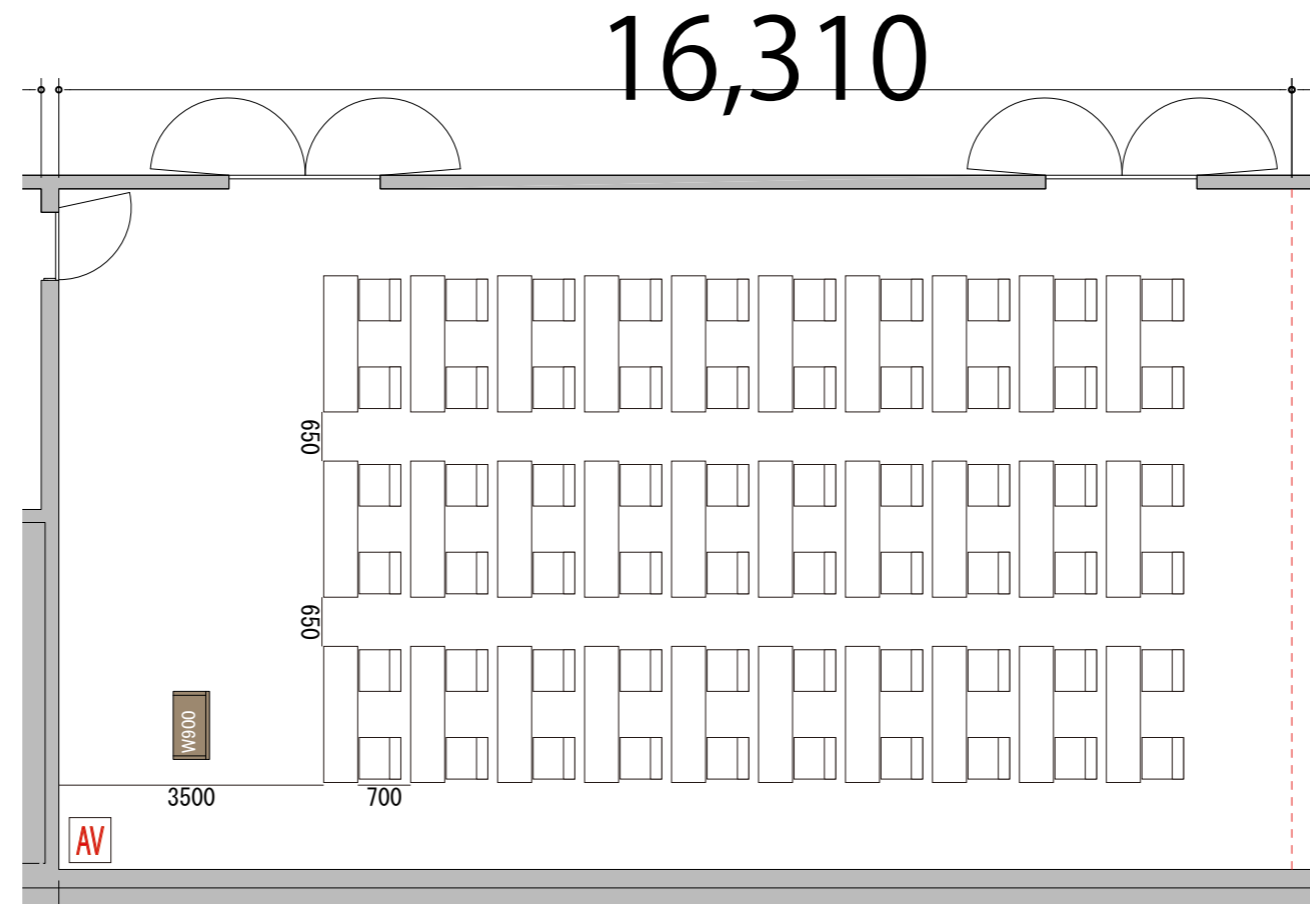

プロジェクター・スクリーン等の設置により
席数が減少する場合がございます。

5F

Room11 スクール2名掛け 60席

備品凡例 (1/100)

テーブル W1800×D450

イス W510×D520

演台 W900×D480

AV操作卓