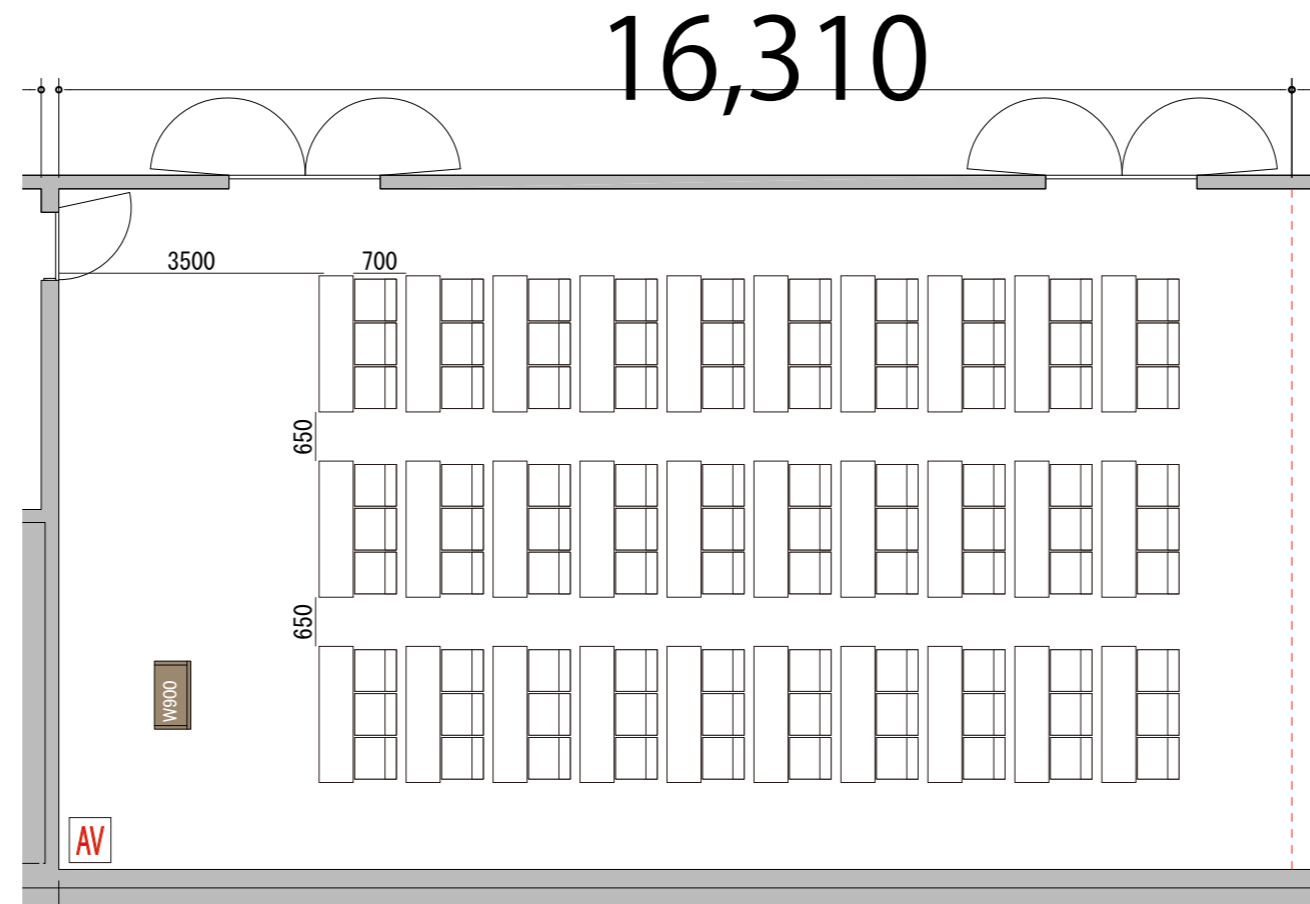

プロジェクター・スクリーン等の設置により
席数が減少する場合がございます。

5F

Room11 スクール3名掛け 90席

備品凡例 (1/100)

テーブル W1800×D450

イス W510×D520

演台 W900×D480

AV操作卓