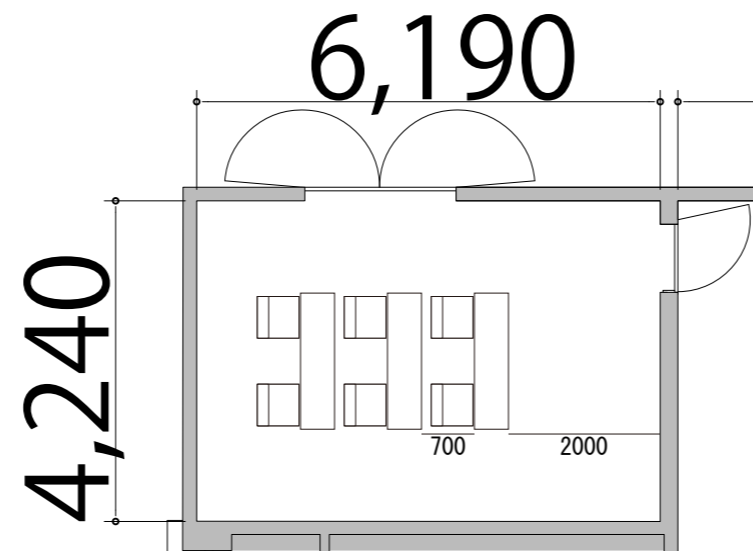

プロジェクター・スクリーン等の設置により
席数が減少する場合がございます。

5F

Room12 スクール2名掛け 6席

備品凡例(1/100)

テーブル W1800×D450 

イス W510×D520 