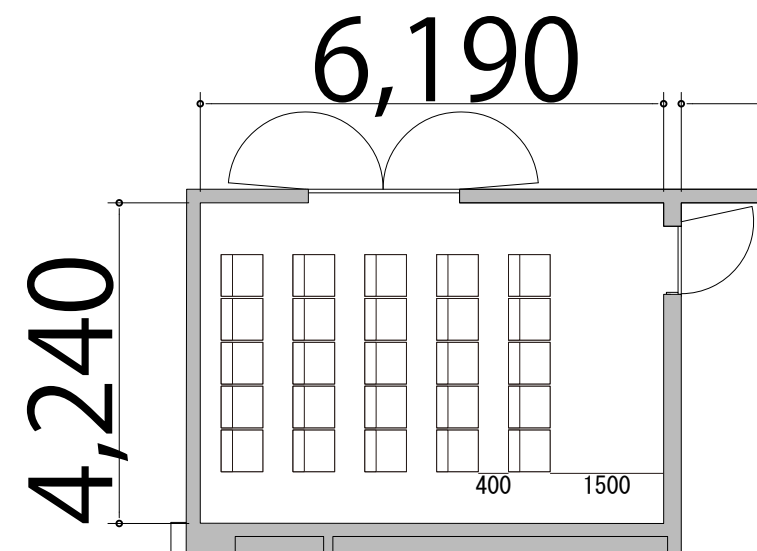

プロジェクター・スクリーン等の設置により  
席数が減少する場合がございます。

5F

Room12 シアター 25席

※このレイアウトには別途有料レンタルが発生します

備品凡例(1/100)

テーブル W1800×D450

イス W510×D520