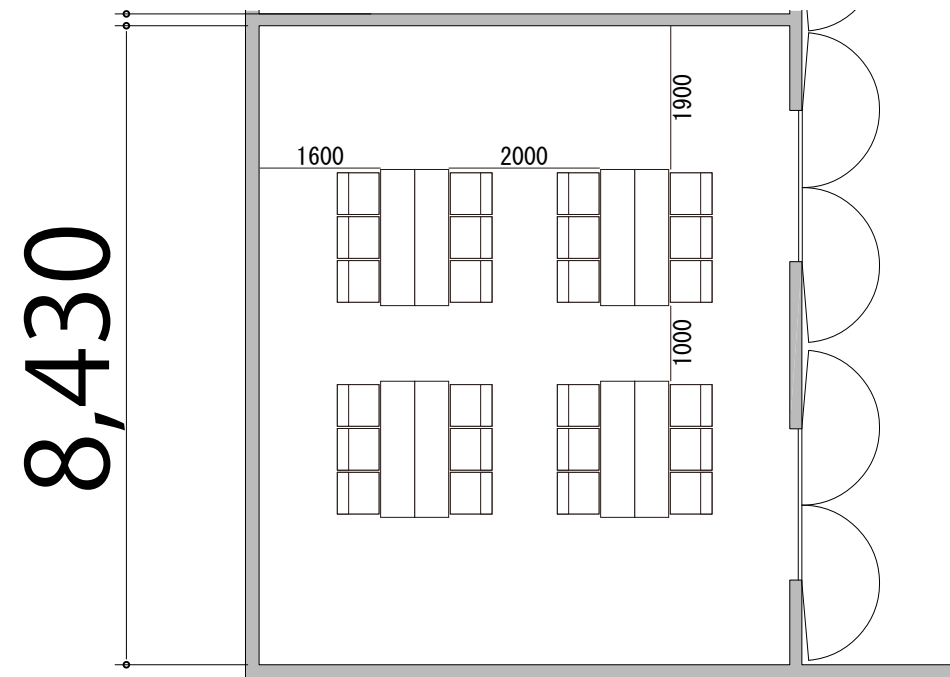

5F

Room1 島型24席 (4島)

プロジェクター・スクリーン等の設置により
席数が減少する場合がございます。

備品凡例 (1/100)

テーブル W1800×D450

イス W550×D550