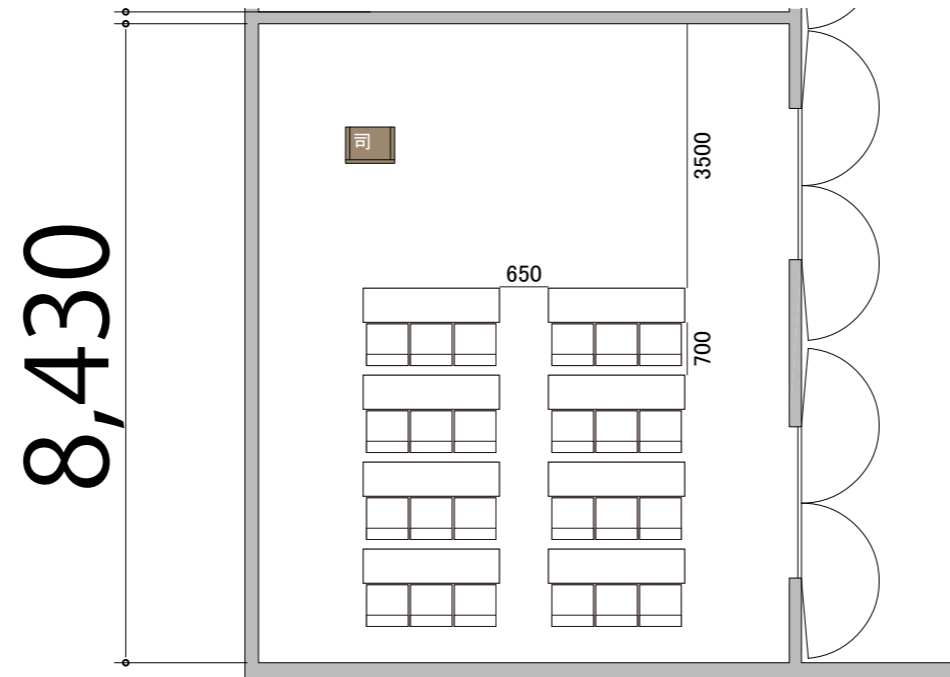

5F

Room1 スクール3名掛け 24席

プロジェクター・スクリーン等の設置により  
席数が減少する場合がございます。

備品凡例(1/100)

テーブル W1800×D450

イス W550×D550

司会者台 W650×D480