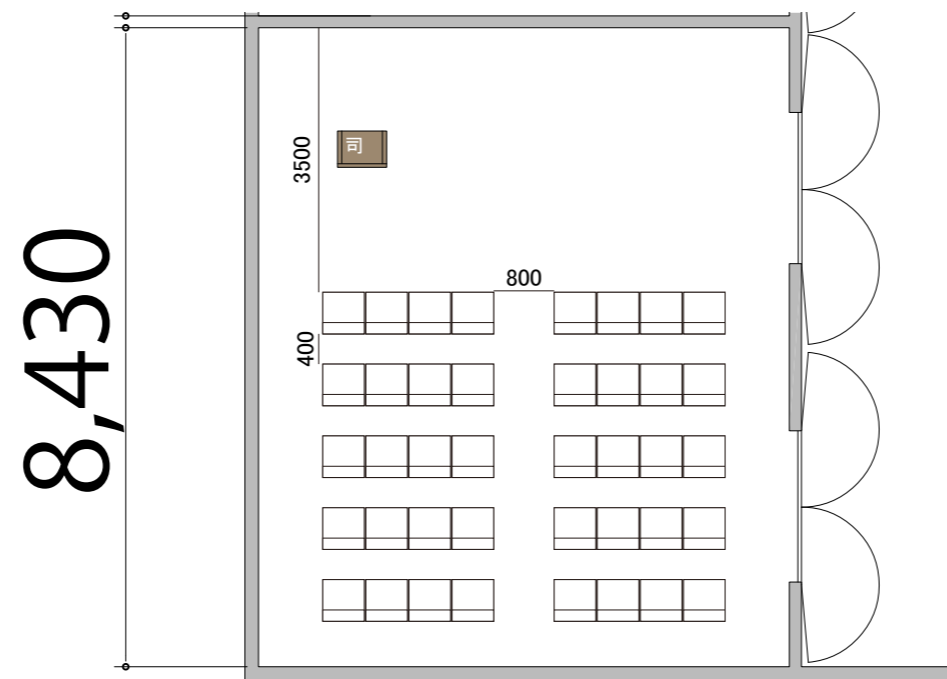

5F  Room1 シアター 40席

プロジェクター・スクリーン等の設置により
席数が減少する場合がございます。

※このレイアウトには別途有料レンタルが発生します

備品凡例(1/100)

テーブル	W1800×D450	
イス	W550×D550	
司会者台	W650×D480	