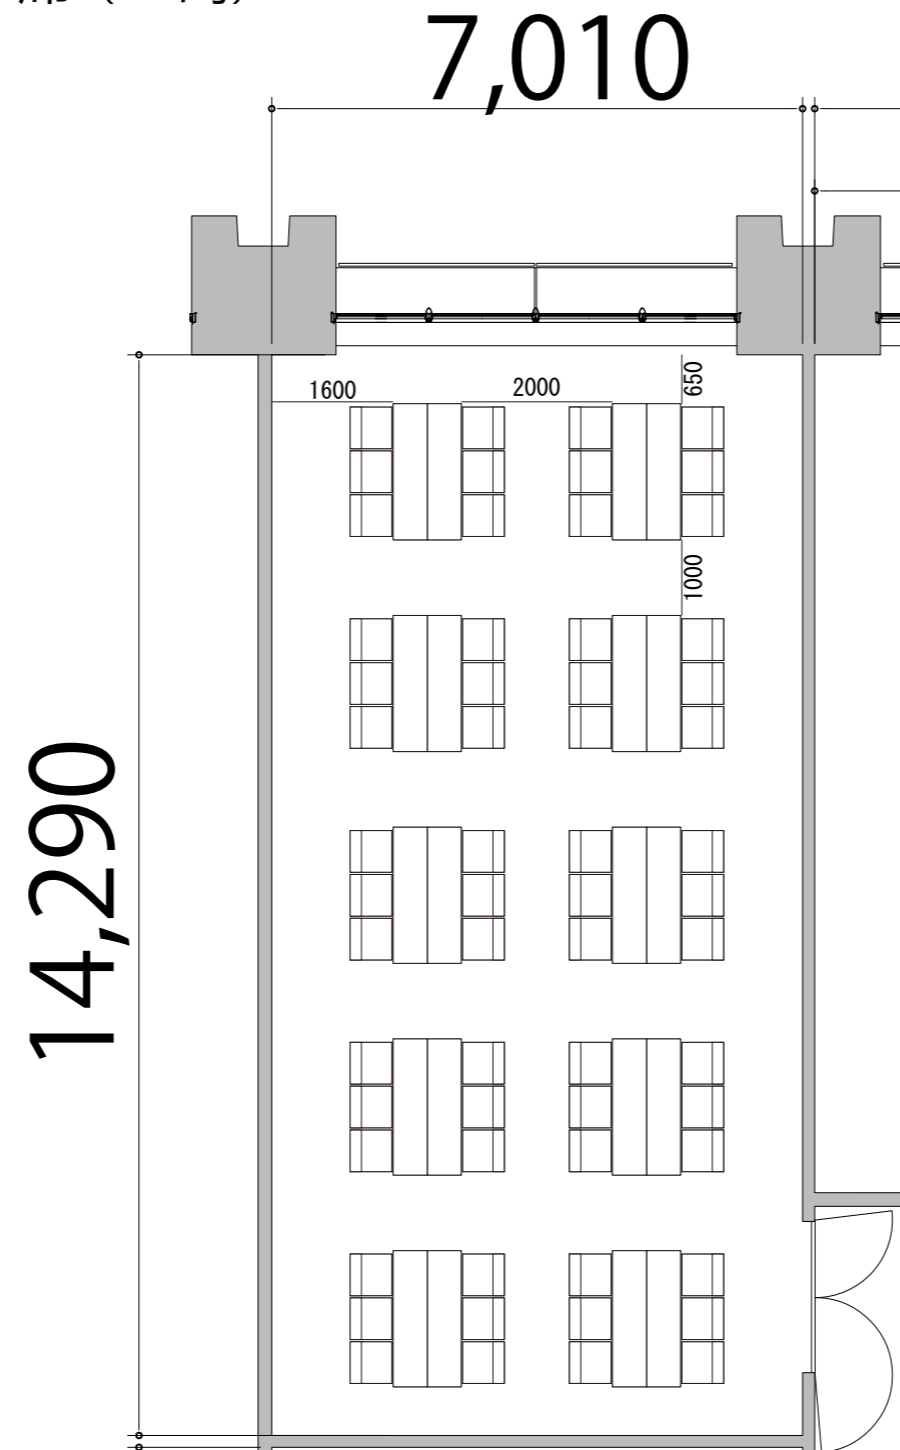

5F

Room2 島型60席 (10島)

プロジェクター・スクリーン等の設置により  
席数が減少する場合がございます。

備品凡例 (1/100)

テーブル W1800×D450

イス W550×D550