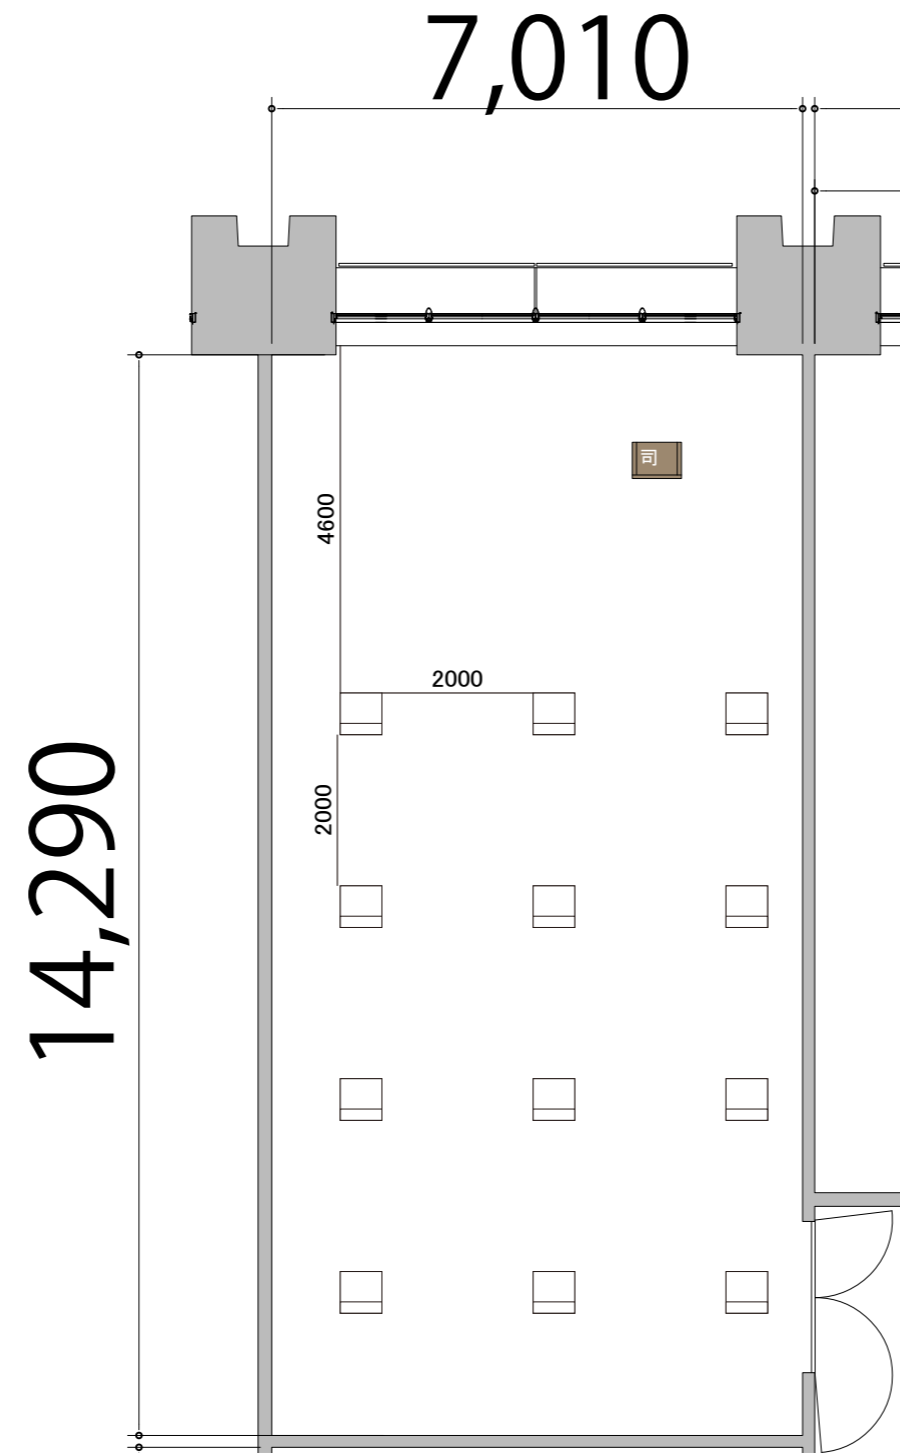

5F

Room2 シアター12席

プロジェクター・スクリーン等の設置により
席数が減少する場合がございます。

備品凡例(1/100)

テーブル W1800×D450

イス W550×D550

司会者台 W650×D480

5F

Room2 スクール1名掛け 12席

プロジェクター・スクリーン等の設置により
席数が減少する場合がございます。

備品凡例(1/100)

テーブル W1800×D450

イス W550×D550

司会者台 W650×D480