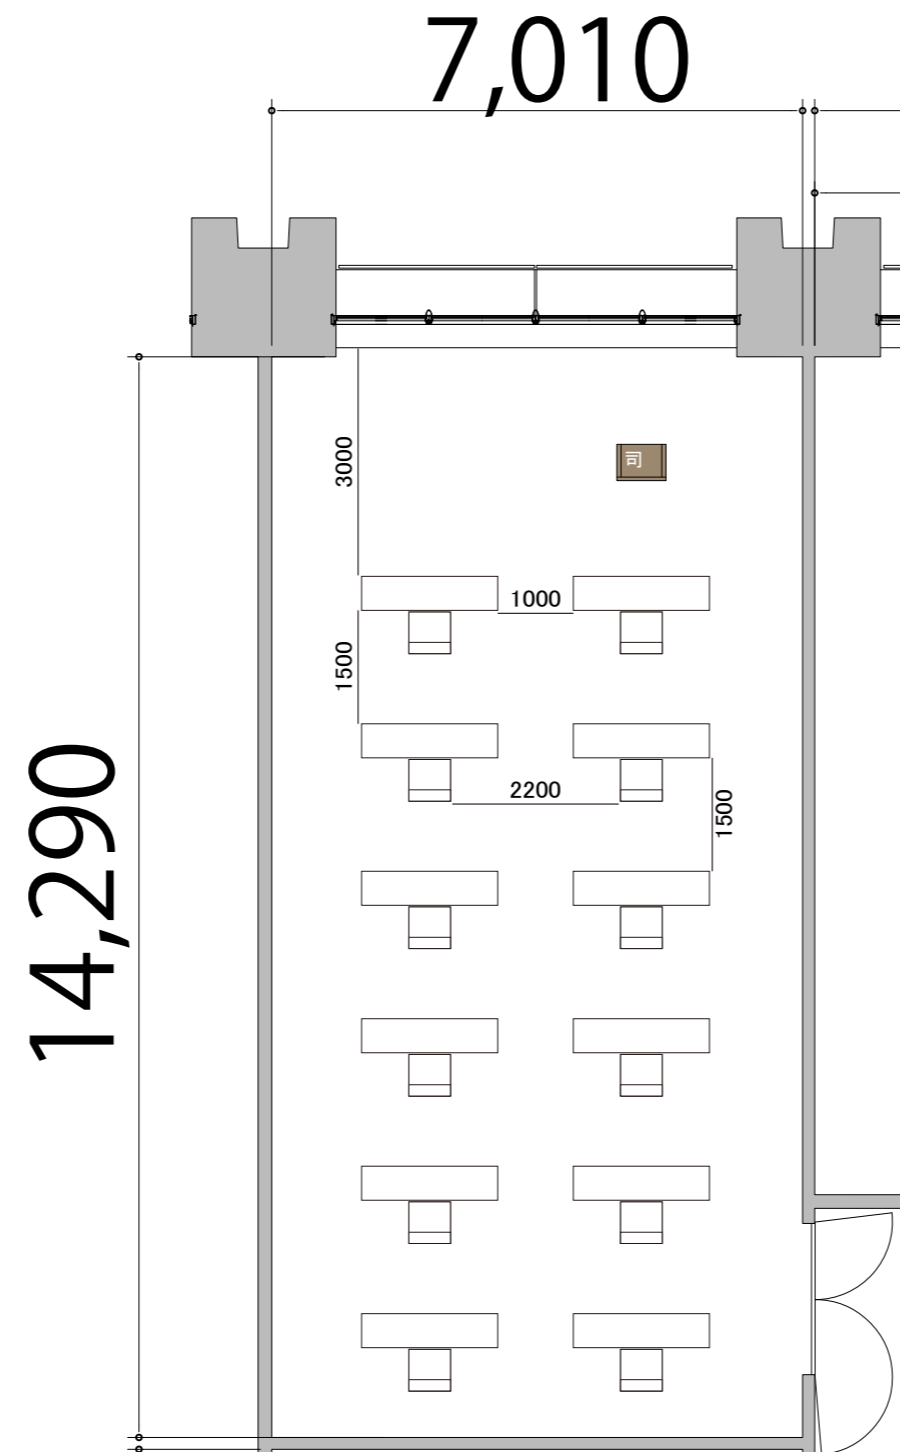

5F

Room2 シアター12席

プロジェクター・スクリーン等の設置により
席数が減少する場合がございます。

備品凡例(1/100)

テーブル W1800×D450

イス W550×D550

司会者台 W650×D480

5F

Room2 スクール1名掛け 12席

プロジェクター・スクリーン等の設置により
席数が減少する場合がございます。

備品凡例(1/100)

テーブル W1800×D450

イス W550×D550

司会者台 W650×D480