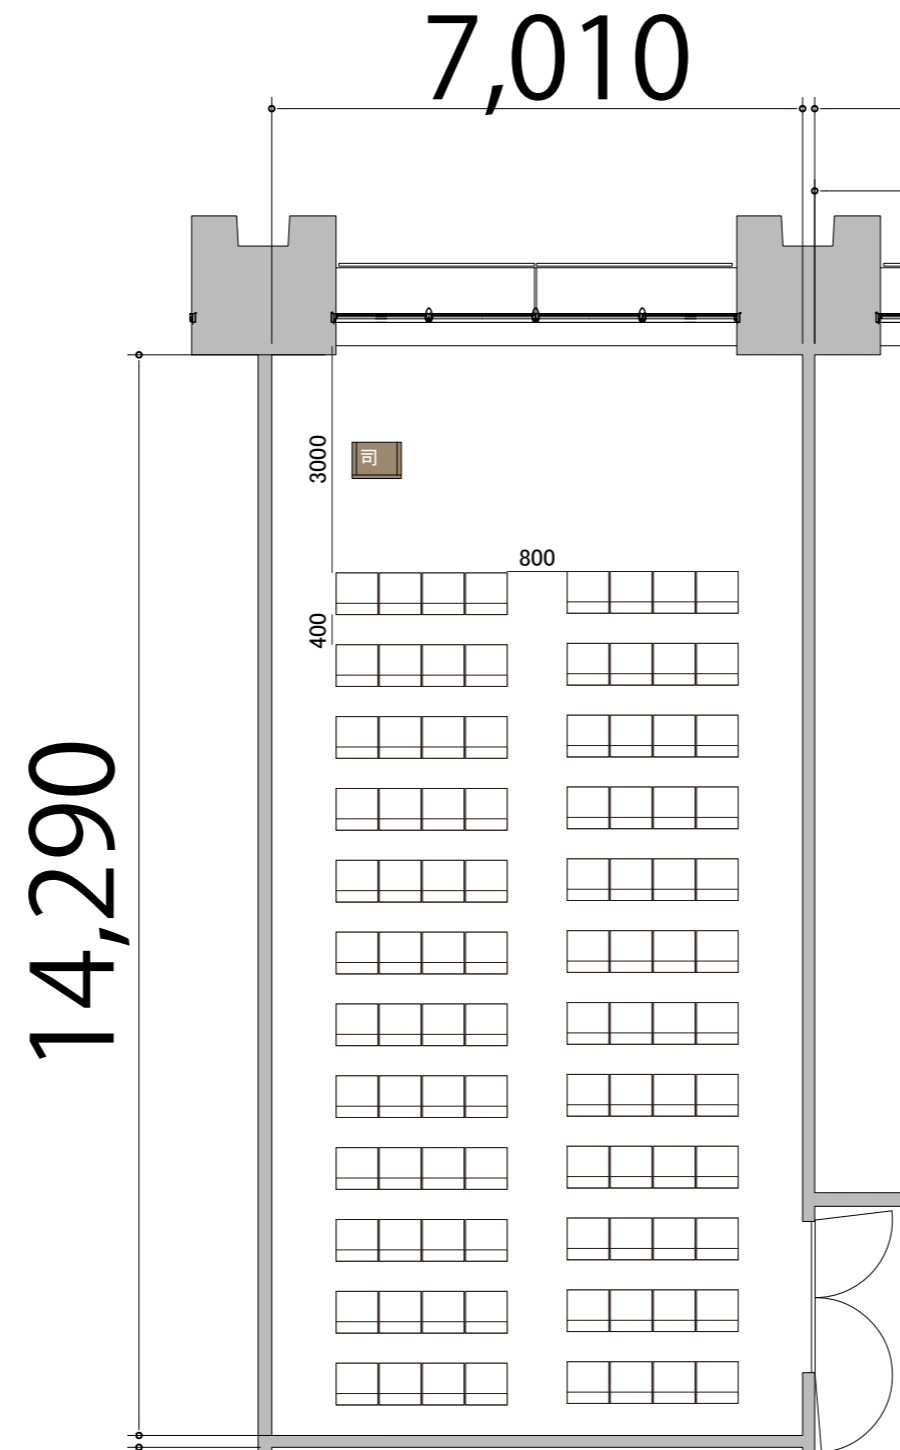

5F

Room2 シアター96席

※このレイアウトには別途有料レンタルが発生します

プロジェクター・スクリーン等の設置により
席数が減少する場合がございます。

備品凡例(1/100)

テーブル W1800×D450

イス W550×D550

司会者台 W650×D480

※このレイアウトには別途有料レンタルが発生します