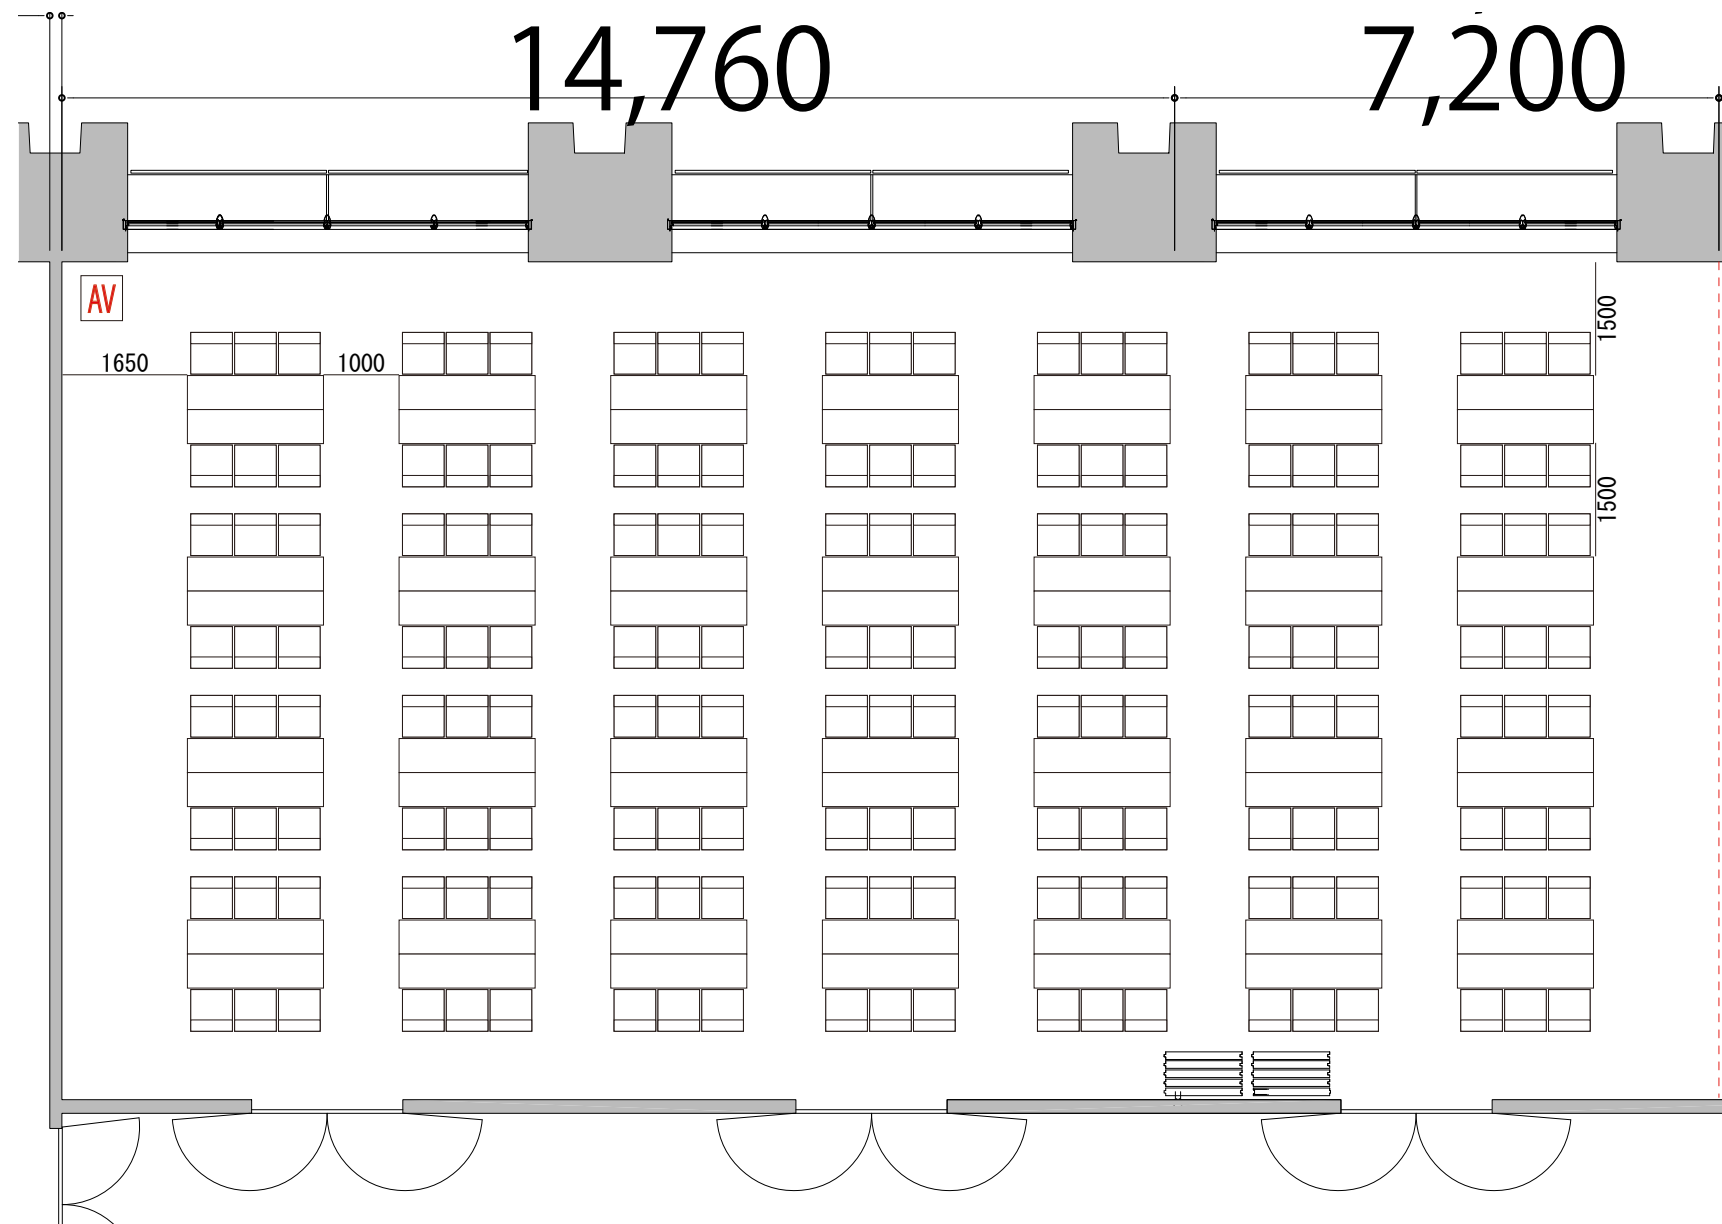

プロジェクター・スクリーン等の設置により  
席数が減少する場合がございます。

5F

Room3+4 島型168席(28島)

備品凡例(1/100)

テーブル W1800×D450

イス W550×D550

AV操作卓