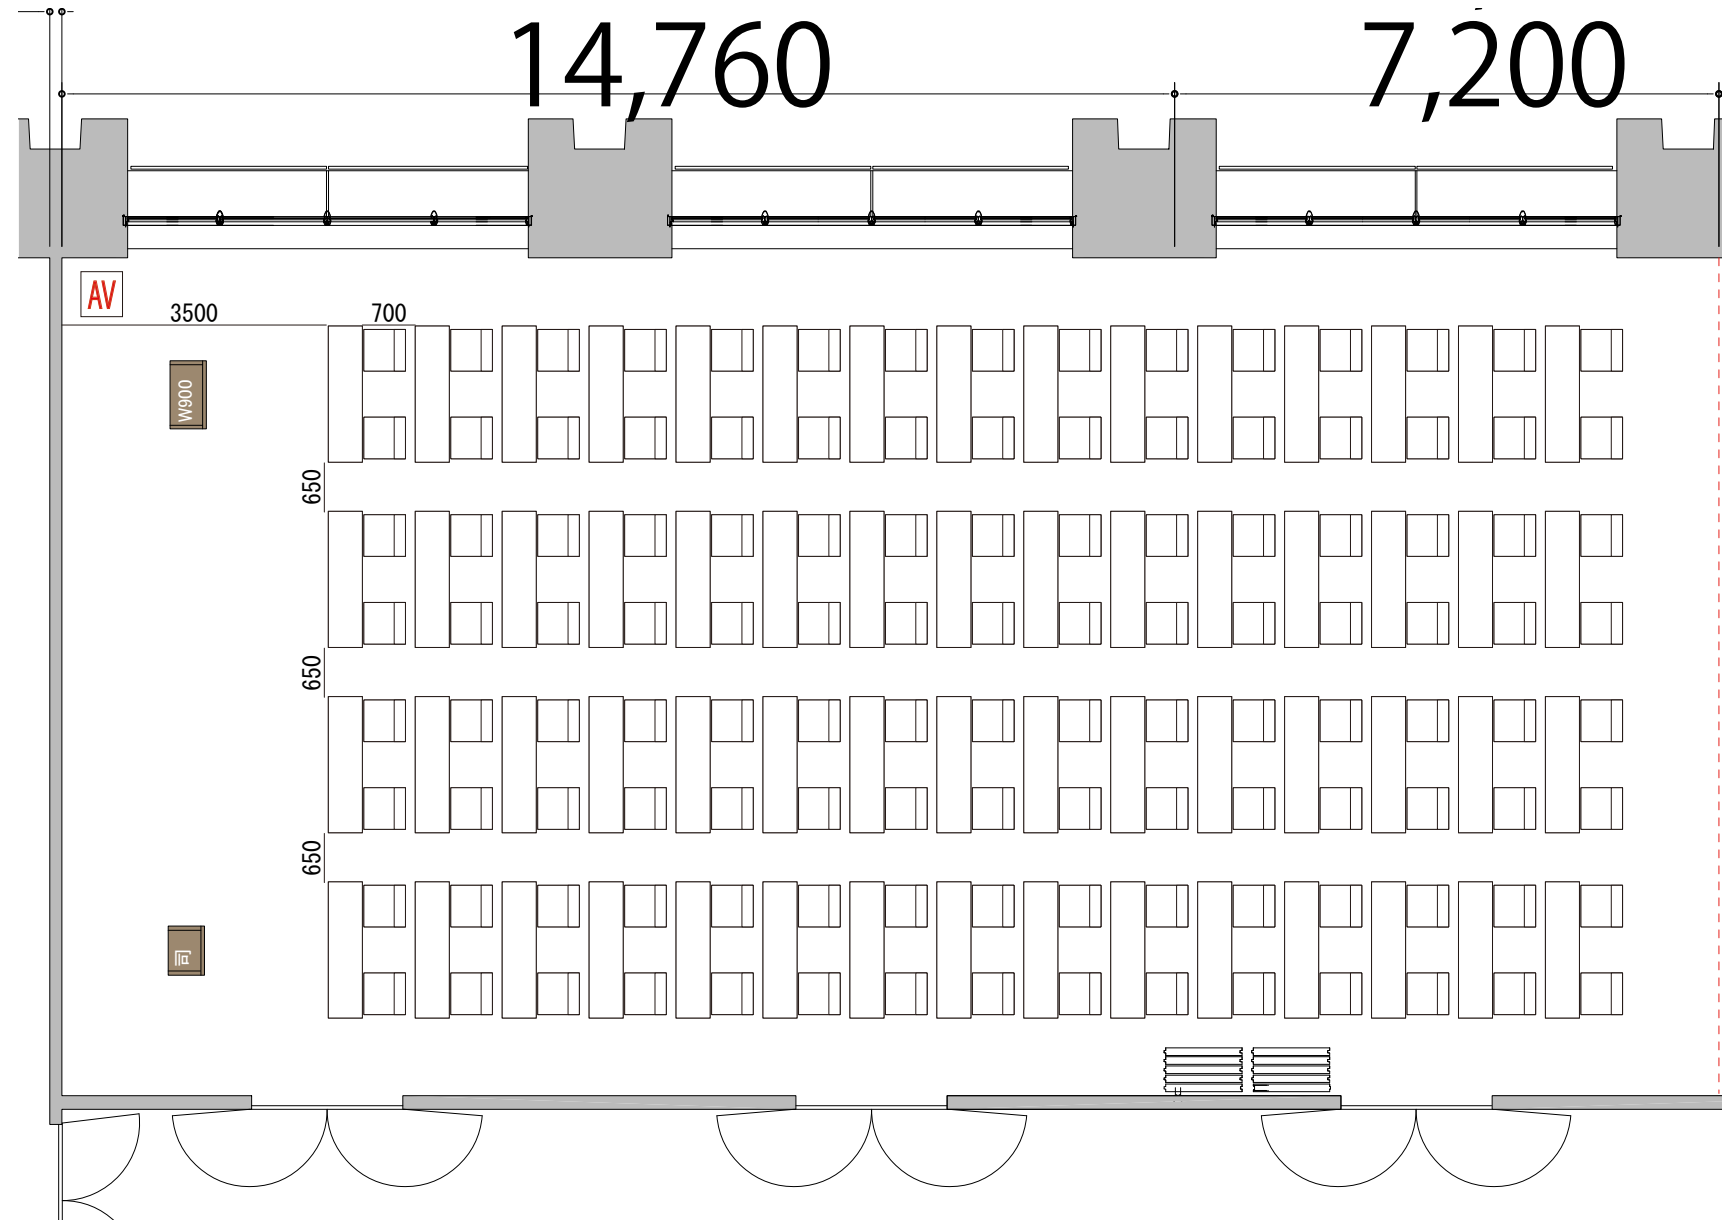

プロジェクター・スクリーン等の設置により
席数が減少する場合がございます。

5F

Room3+4 スクール2名掛け 120席

※このレイアウトには別途有料レンタルが発生します

備品凡例 (1/100)

テーブル	W1800×D450	
イス	W550×D550	
司会者台	W650×D480	
演台	W900×D480	
AV操作卓		