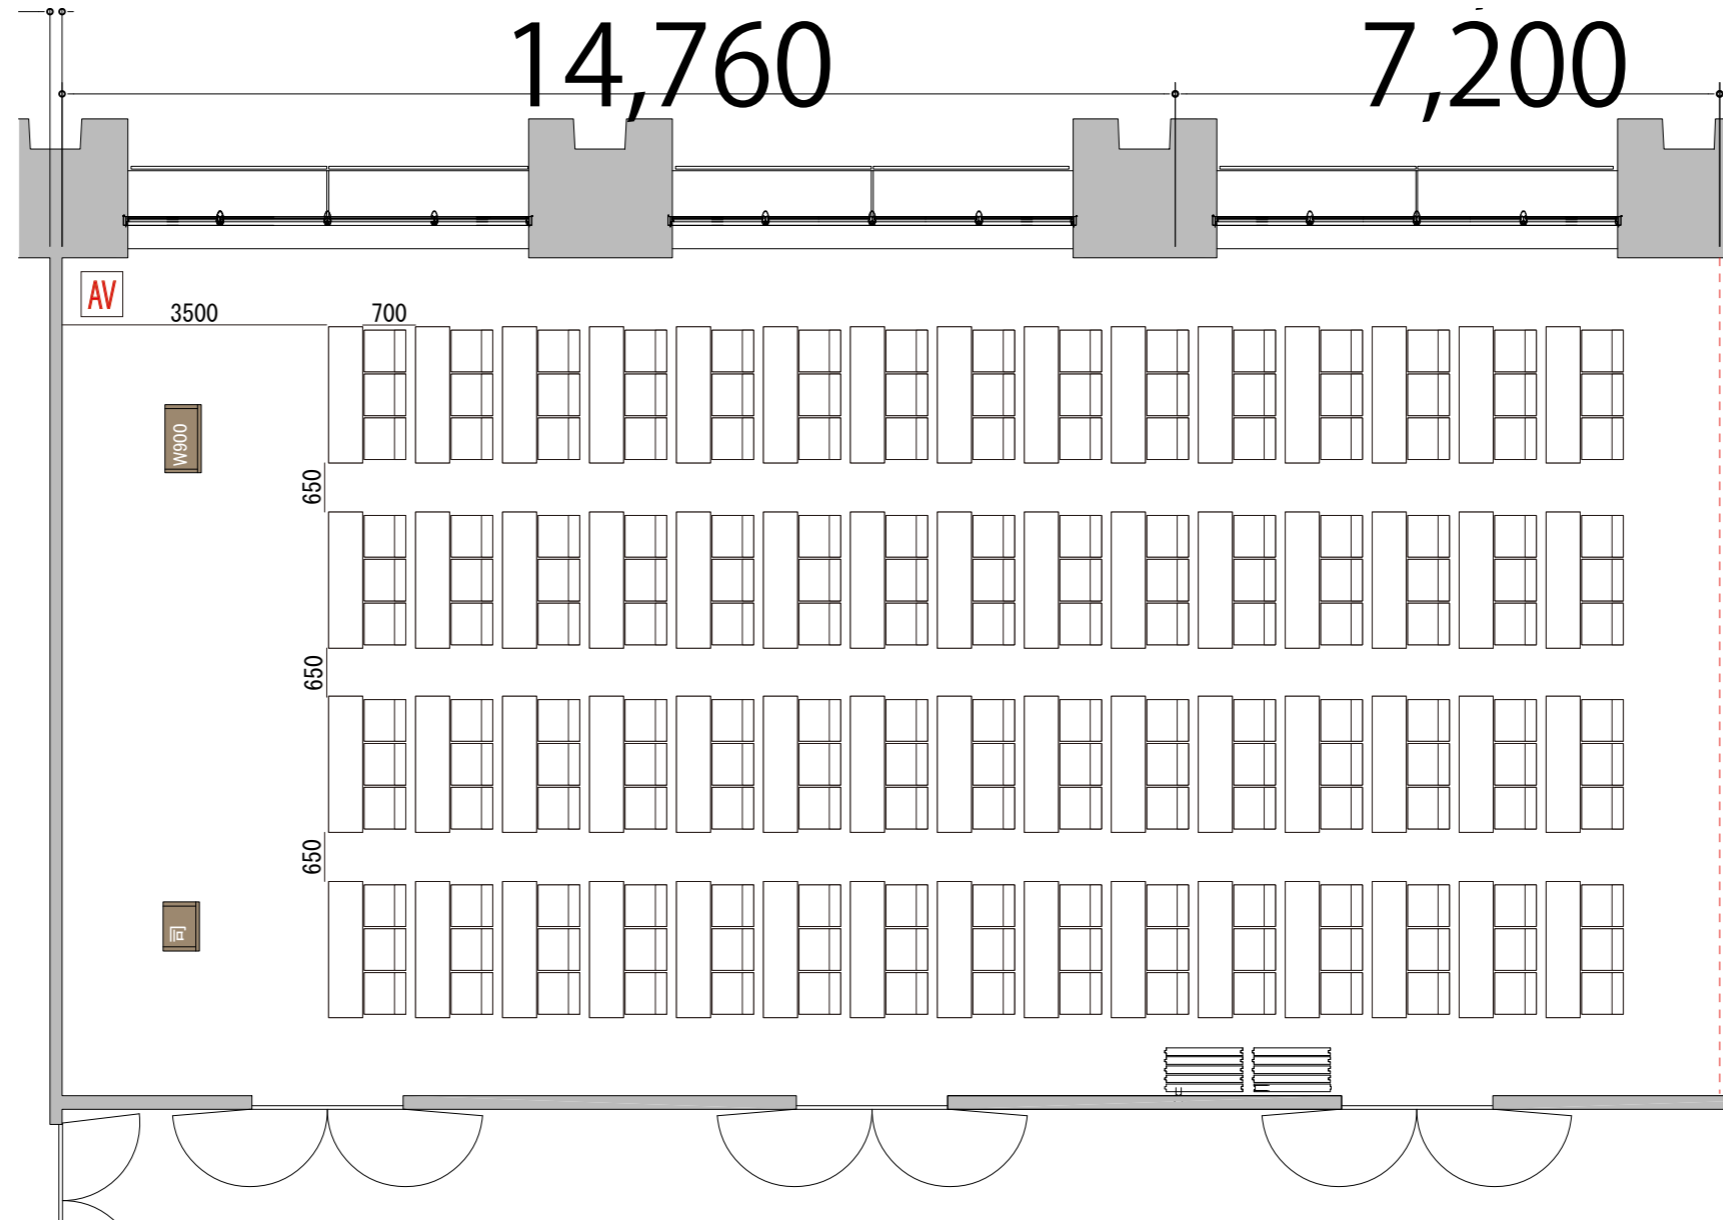

5F

Room3+4 スクール3名掛け 180席

※このレイアウトには別途有料レンタルが発生します

プロジェクター・スクリーン等の設置により
席数が減少する場合がございます。

備品凡例 (1/100)

テーブル	W1800×D450	
イス	W550×D550	
司会者台	W650×D480	
演台	W900×D480	
AV操作卓		