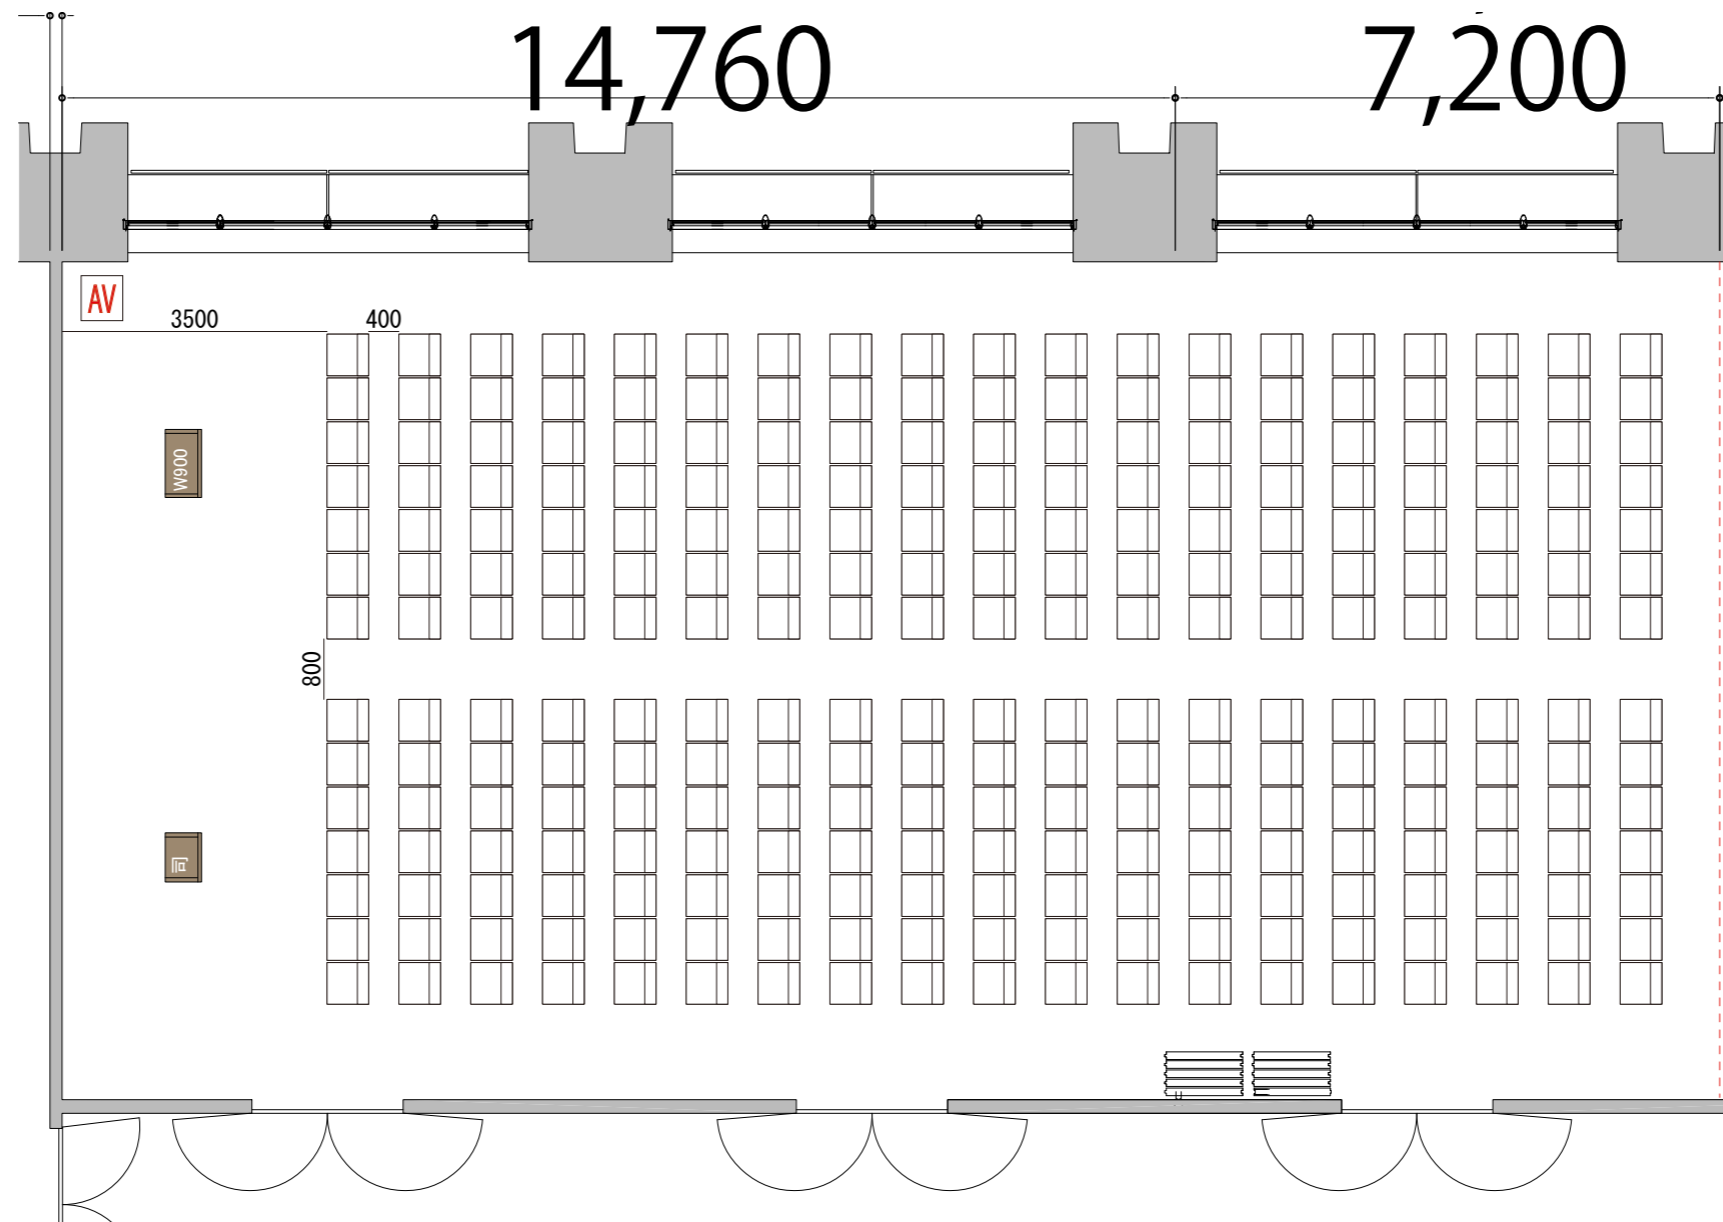

プロジェクター・スクリーン等の設置により  
席数が減少する場合がございます。

5F

Room3+4 シアター 266席

※このレイアウトには別途有料レンタルが発生します

備品凡例 (1/100)

テーブル	W1800×D450	
イス	W550×D550	
司会者台	W650×D480	
演台	W900×D480	
AV操作卓		