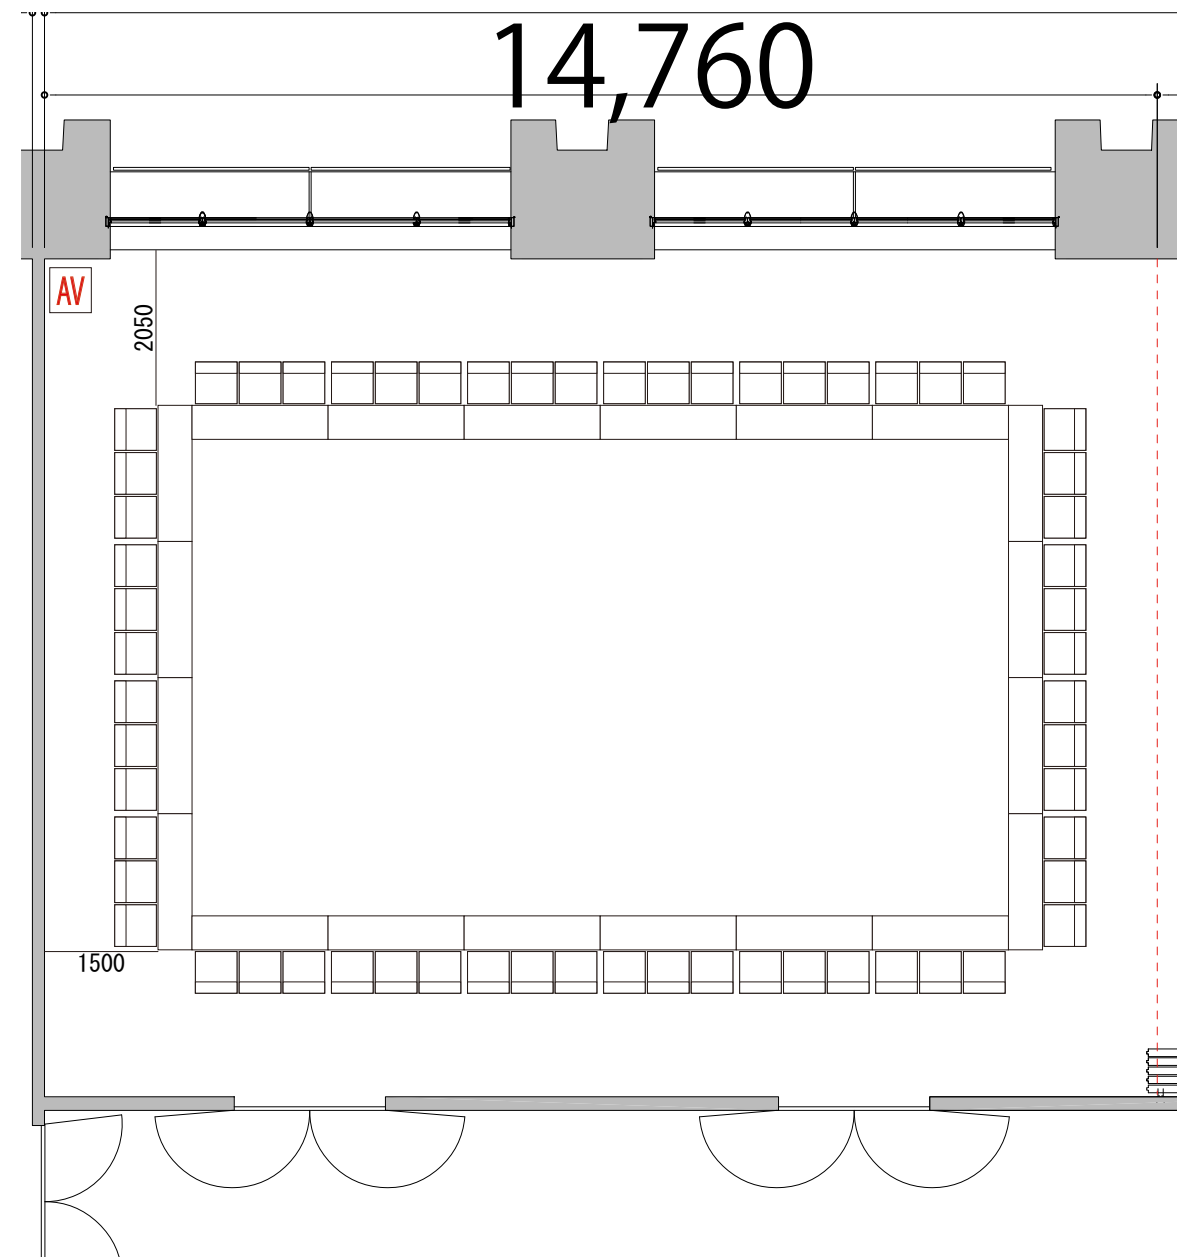

5F

Room3 口の字型 60席

プロジェクター・スクリーン等の設置により
席数が減少する場合がございます。

備品凡例 (1/100)		
テーブル	W1800×D450	
イス	W550×D550	
AV操作卓		