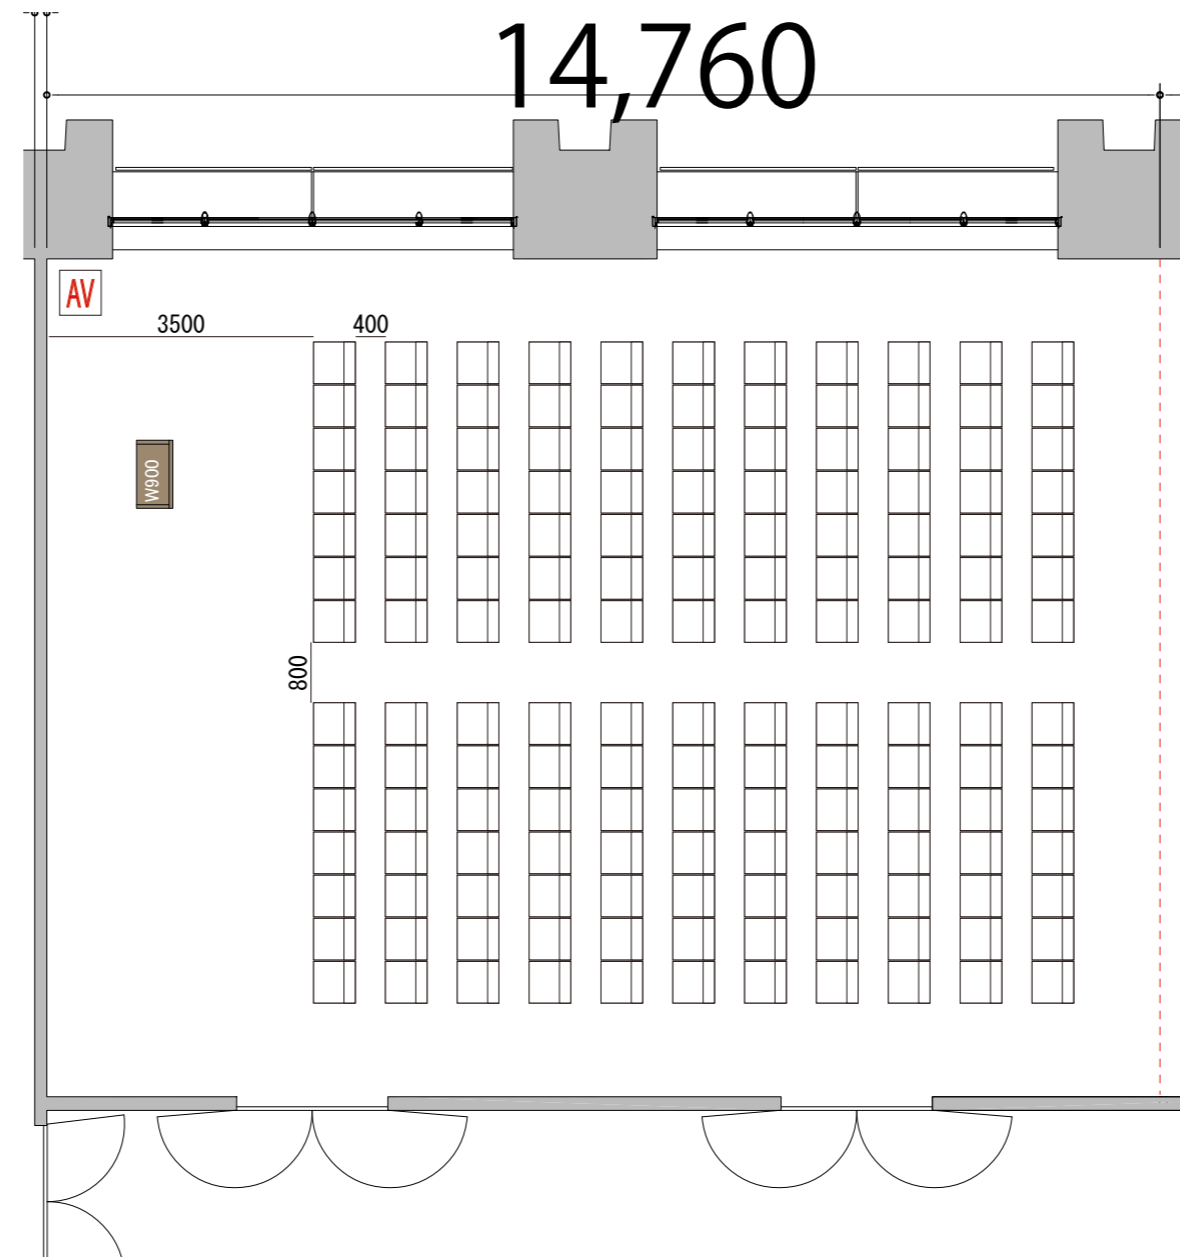

5F

Room3 シアター154席

※このレイアウトには別途有料レンタルが発生します

プロジェクター・スクリーン等の設置により
席数が減少する場合がございます。

備品凡例 (1/100)		
テーブル	W1800×D450	
イス	W550×D550	
演台	W900×D480	
AV操作卓		