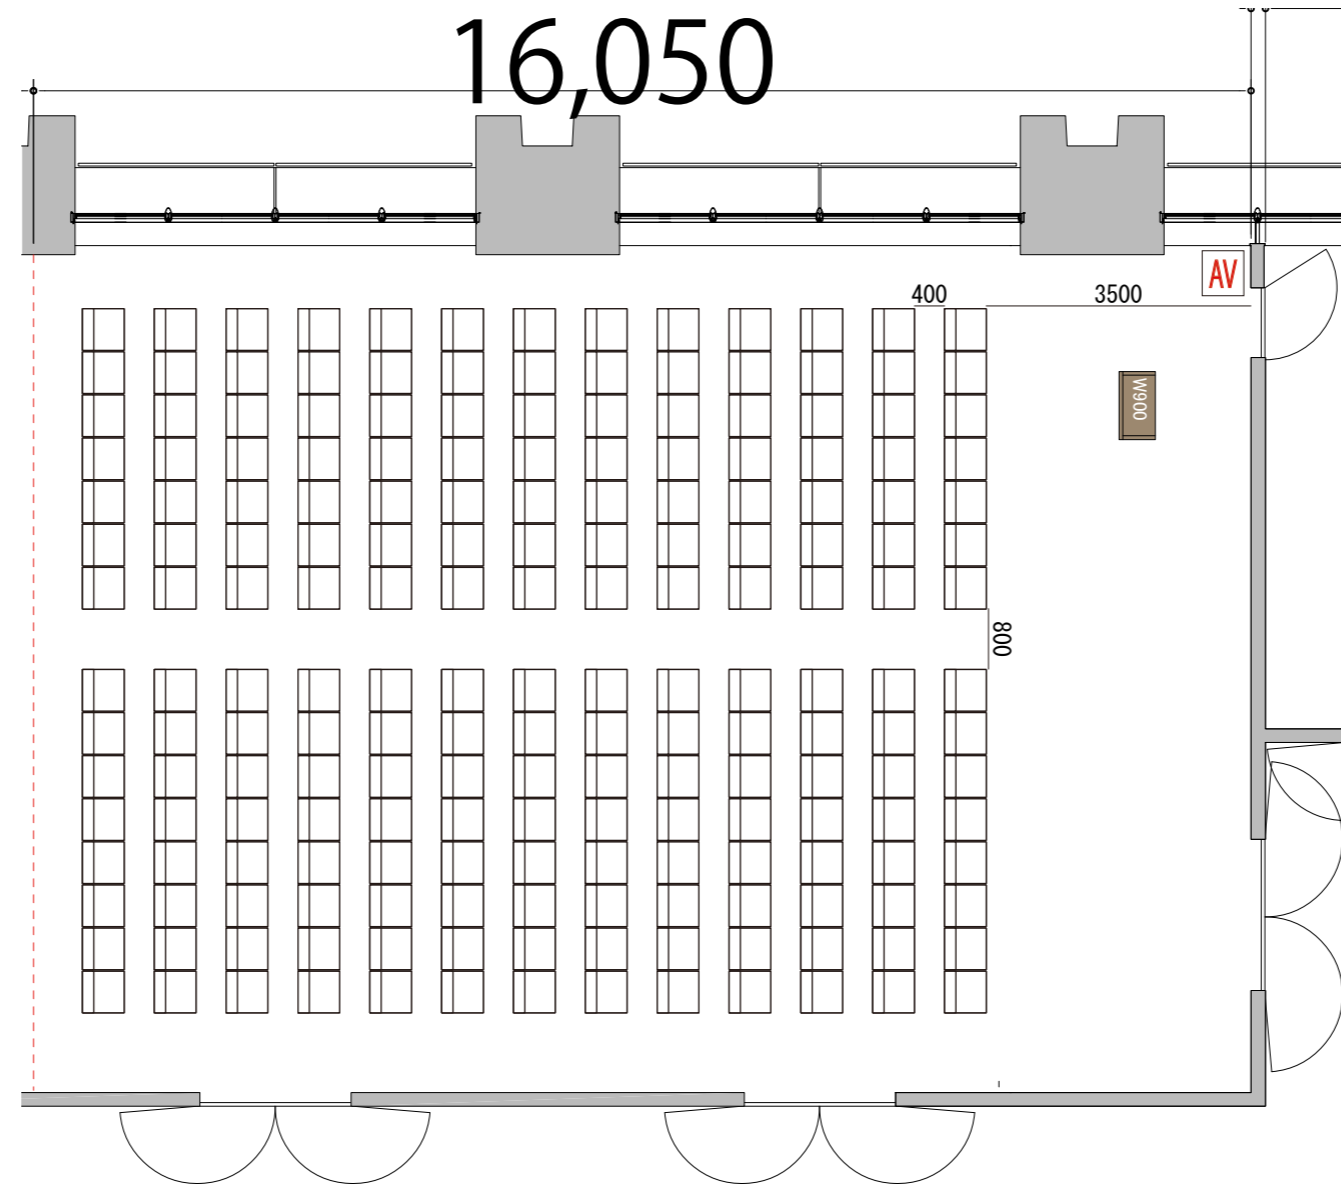

プロジェクター・スクリーン等の設置により
席数が減少する場合がございます。

5F

Room5 シアター 182席

※このレイアウトには別途有料レンタルが発生します

備品凡例 (1/100)

テーブル W1800×D450

イス W550×D550

演台 W900×D480

AV操作卓