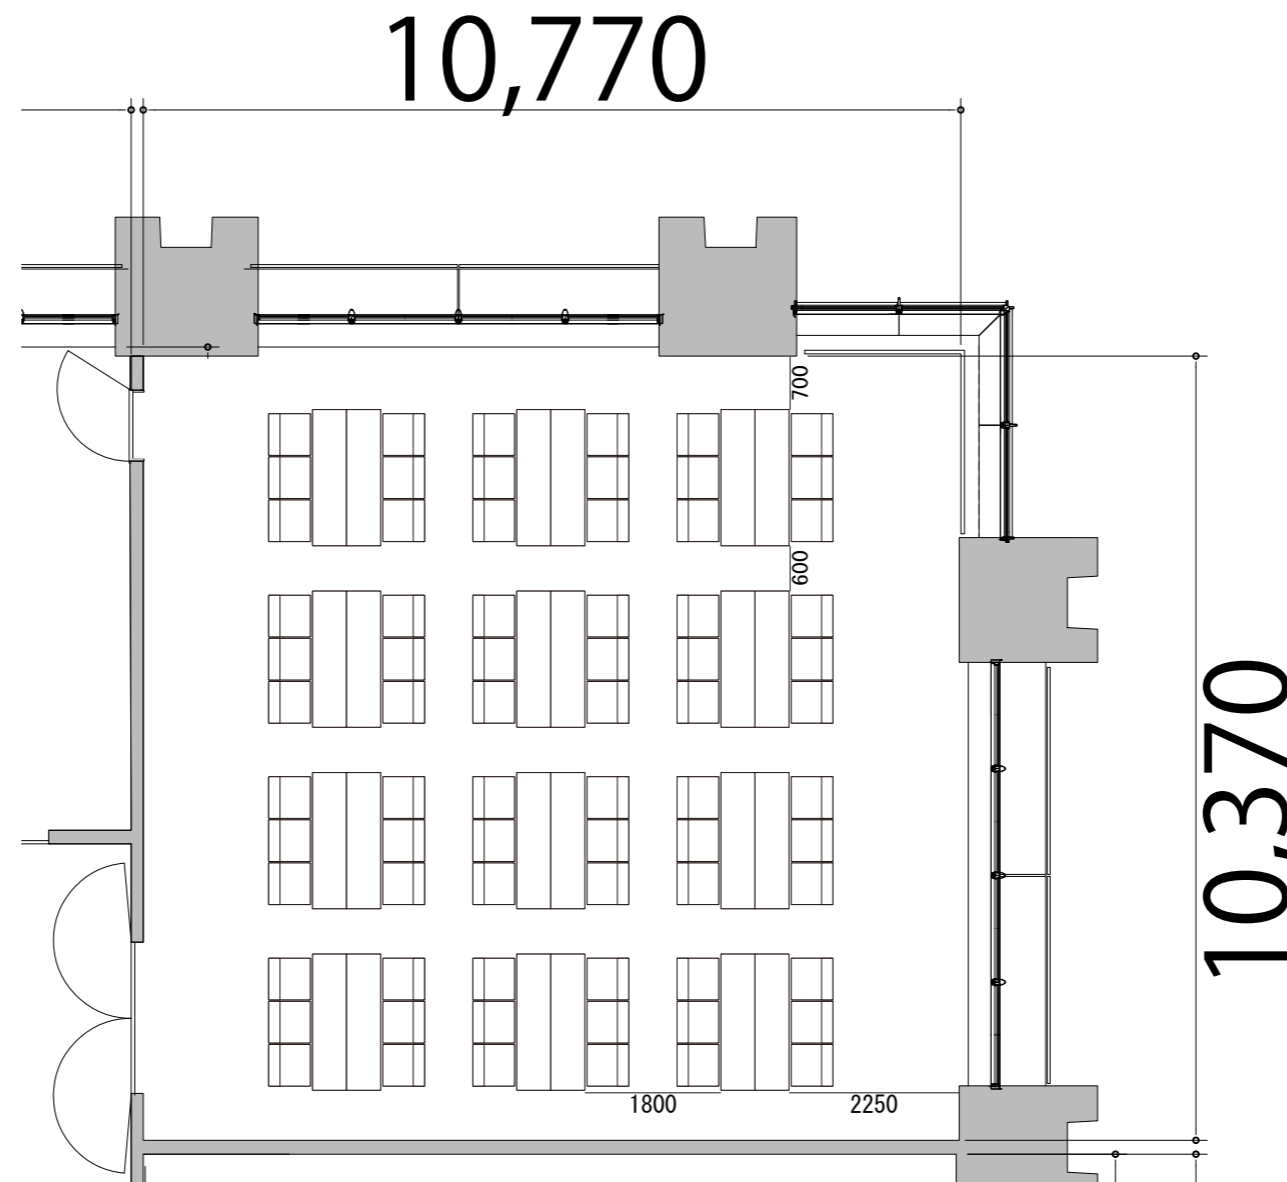

プロジェクター・スクリーン等の設置により
席数が減少する場合がございます。

5F

Room7 島型72席(12島)

備品凡例(1/100)

テーブル W1800×D450

イス W550×D550