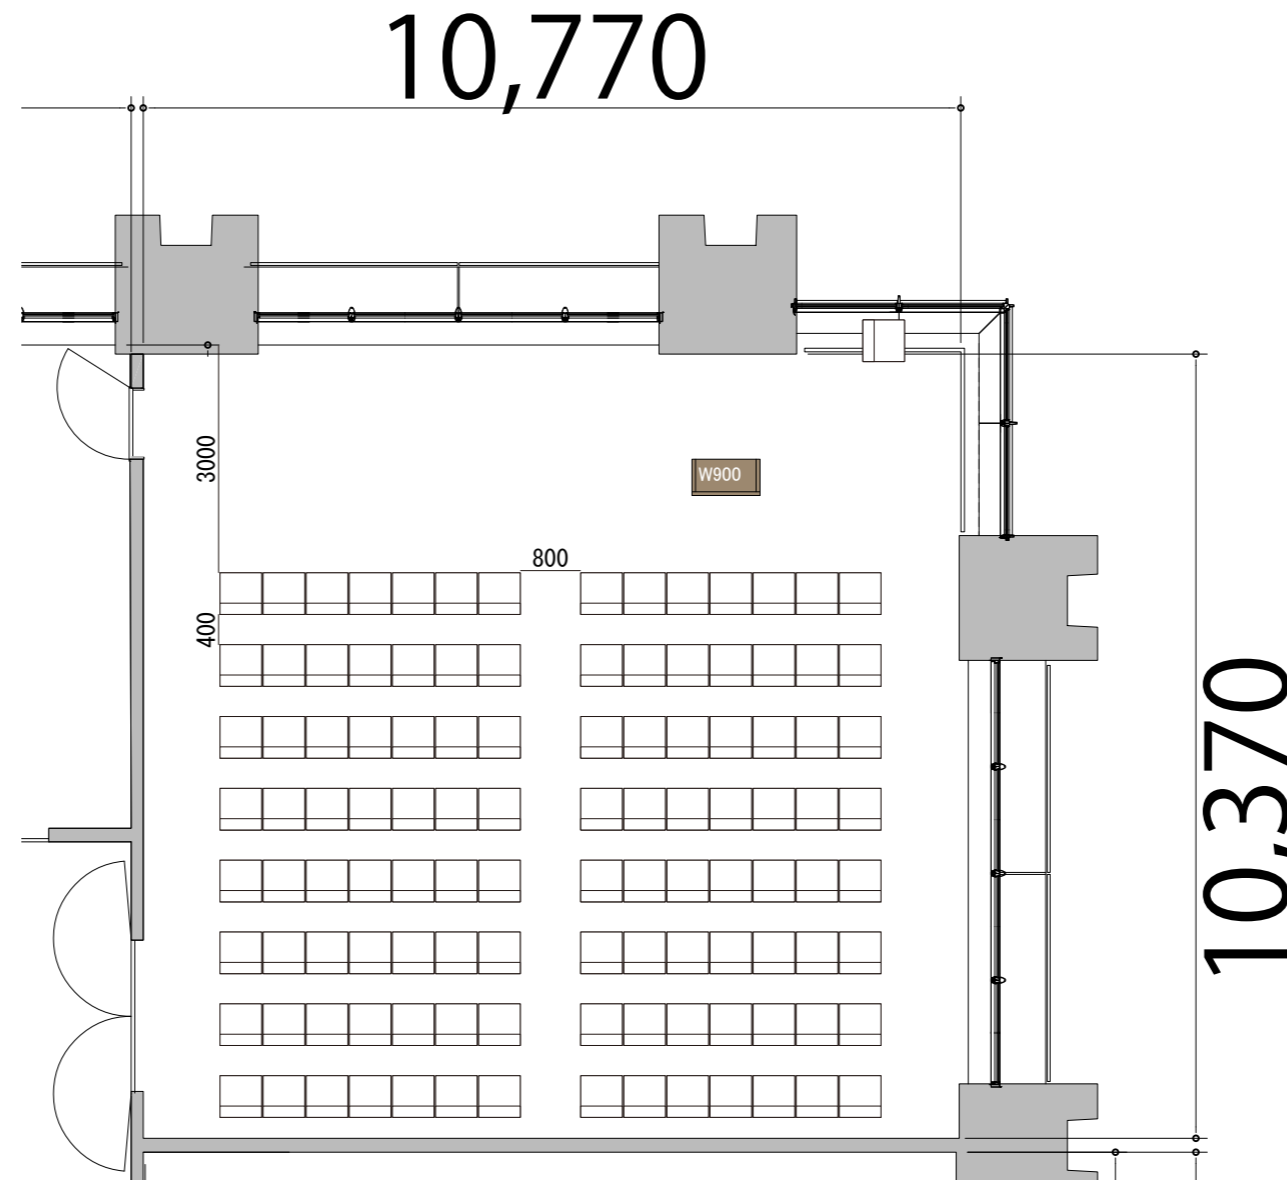

プロジェクター・スクリーン等の設置により
席数が減少する場合がございます。

5F

Room7 シアター 112席
※このレイアウトには別途有料レンタルが発生します

備品凡例 (1/100)		
テーブル	W1800 × D450	
イス	W550 × D550	
演台	W900 × D480	