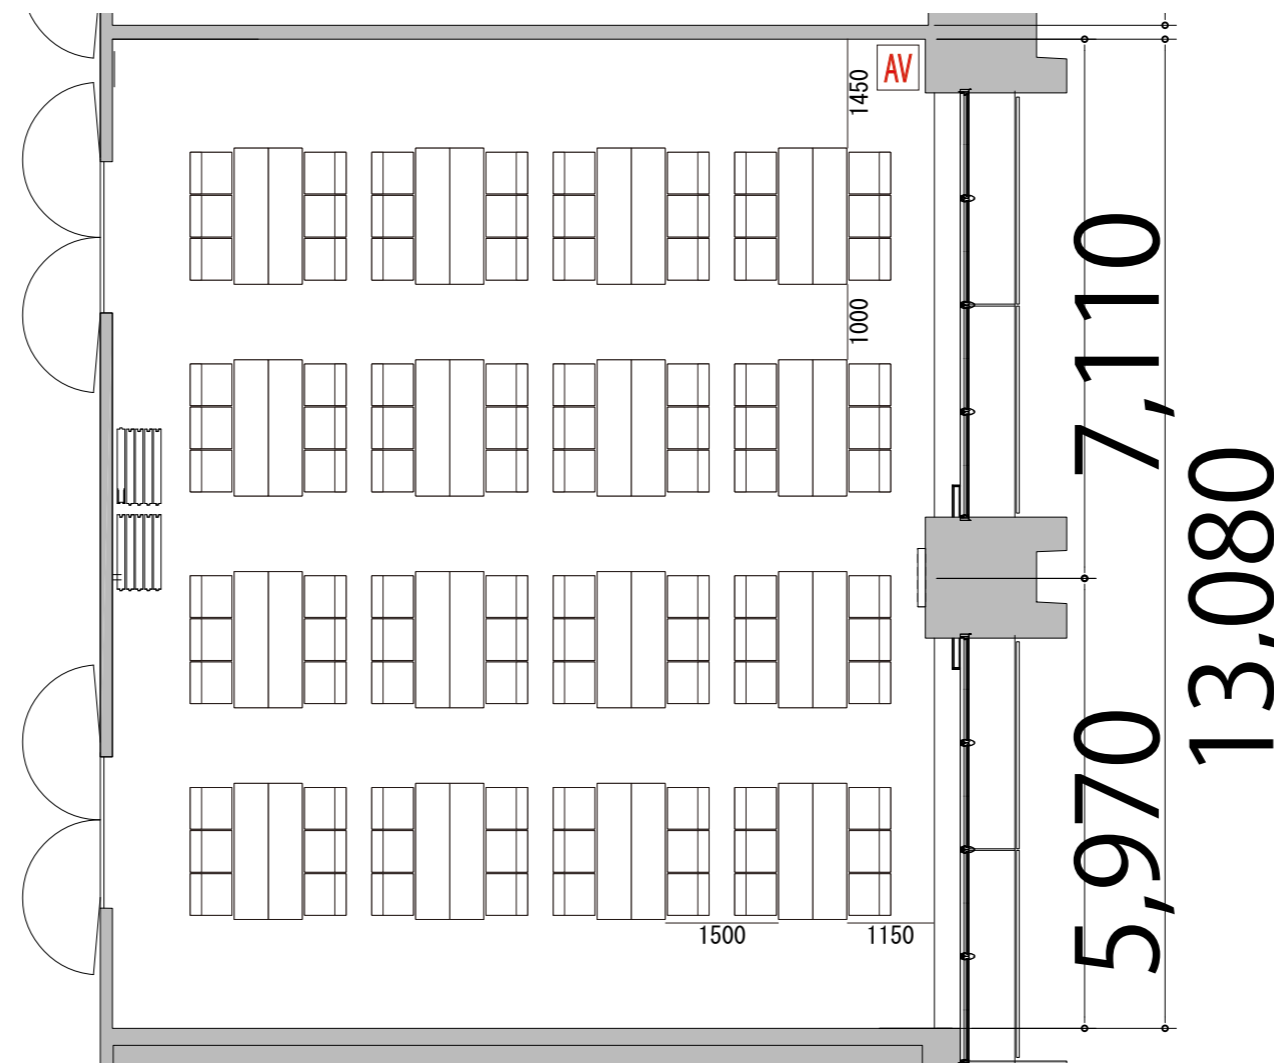

プロジェクター・スクリーン等の設置により
席数が減少する場合がございます。

5F  Room8+9 島型96席(16島)

備品凡例 (1/100)		
テーブル	W1800×D450	
イス	W550×D550	
AV操作卓		