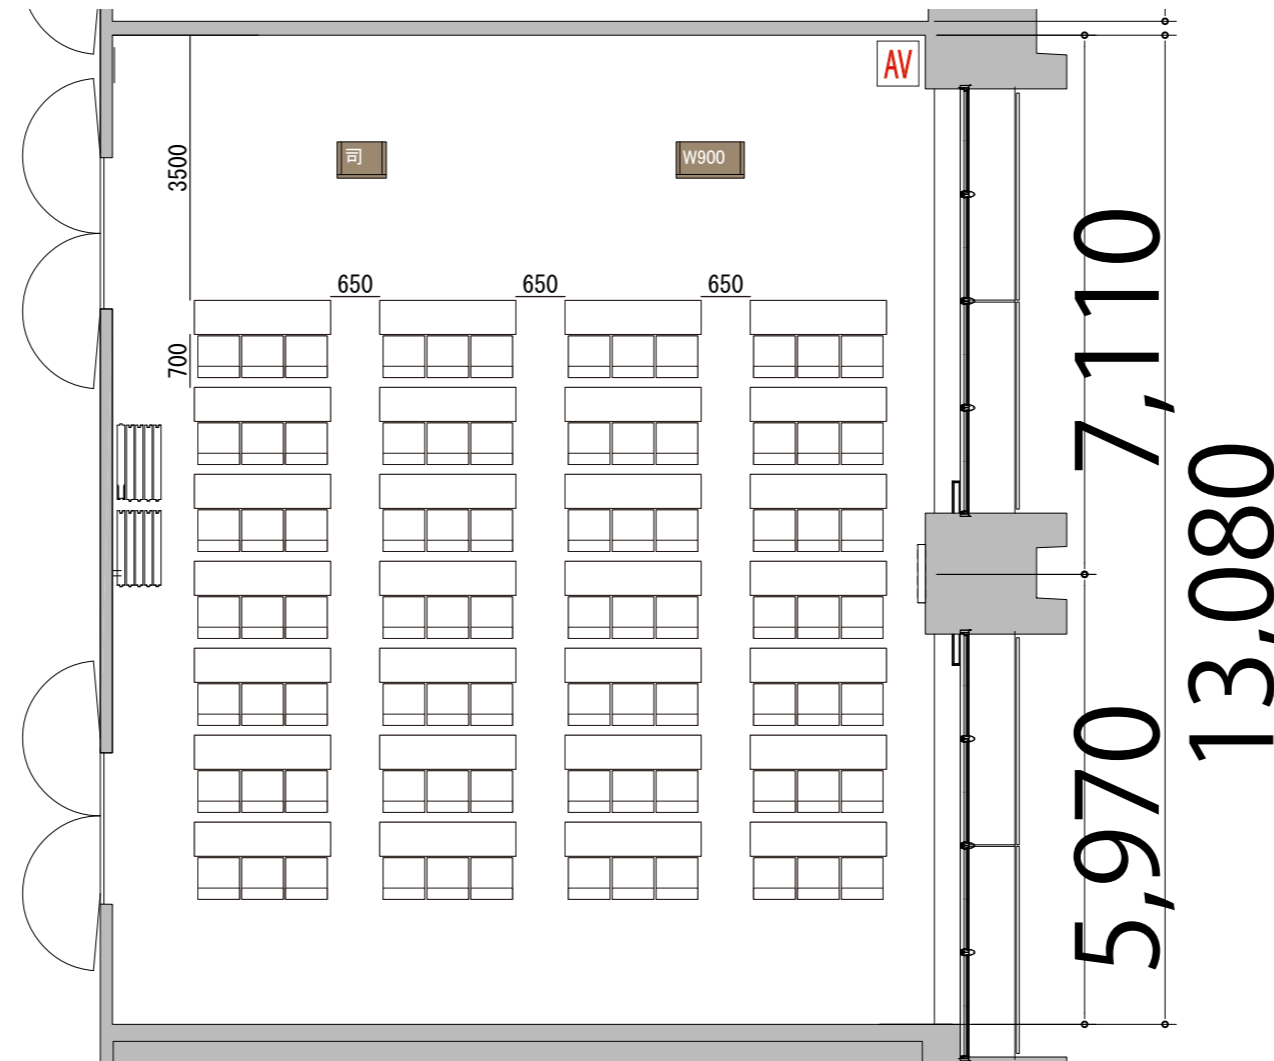

5F

Room8+9 スクール3名掛け 84席

※このレイアウトには別途有料レンタルが発生します

プロジェクター・スクリーン等の設置により
席数が減少する場合がございます。

備品凡例 (1/100)

テーブル W1800×D450

イス W550×D550

司会者台 W650×D480

演台 W900×D480

AV操作卓