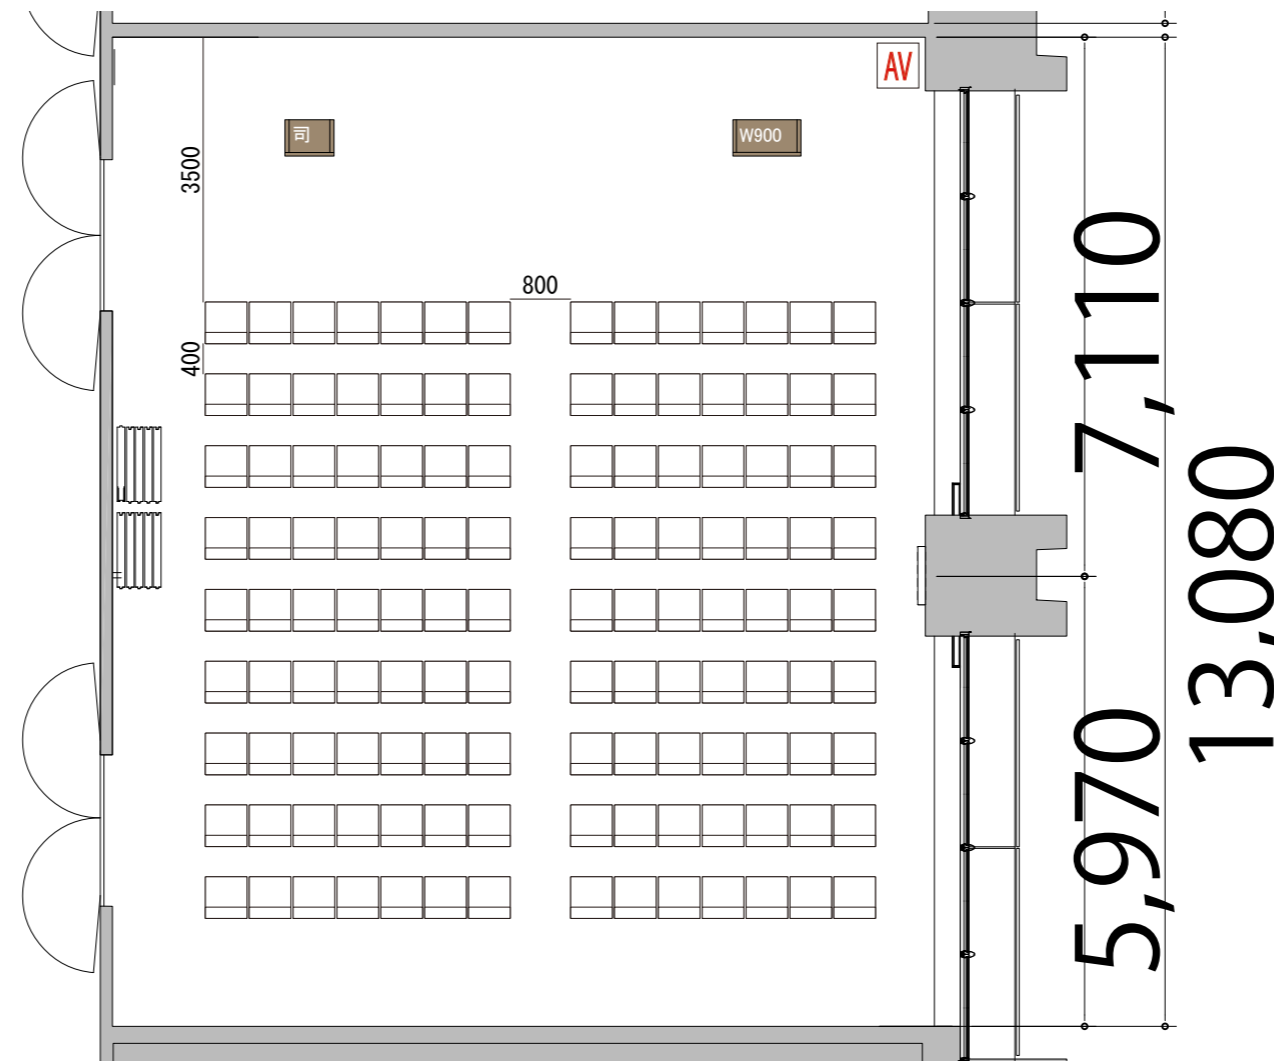

プロジェクター・スクリーン等の設置により
席数が減少する場合がございます。

5F

Room8+9 シアター126席

※このレイアウトには別途有料レンタルが発生します

備品凡例 (1/100)

テーブル	W1800×D450	
イス	W550×D550	
司会者台	W650×D480	
演台	W900×D480	
AV操作卓		