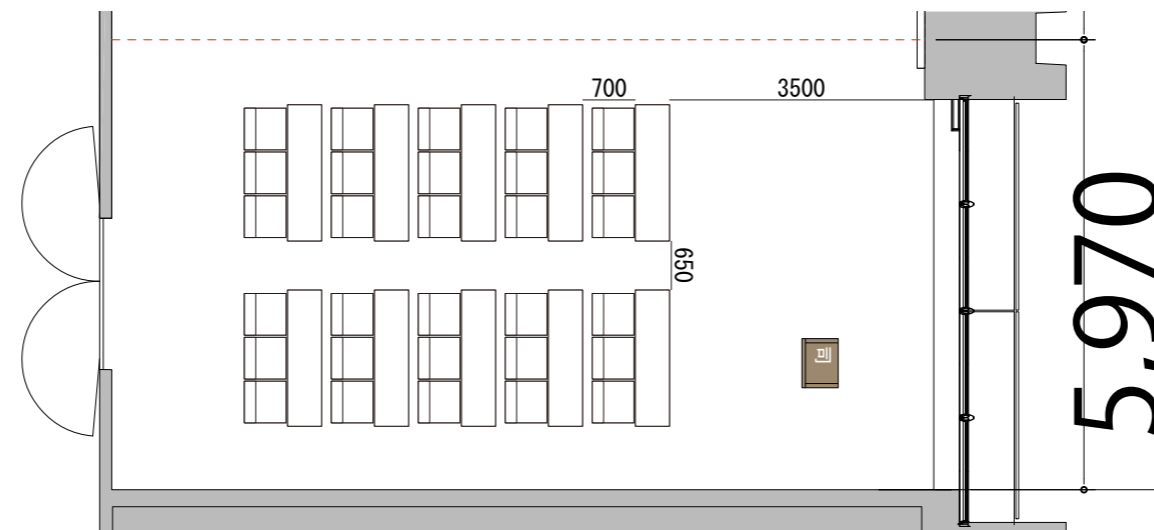

プロジェクター・スクリーン等の設置により
席数が減少する場合がございます。

5F

Room9 スクール3名掛け 30席

備品凡例 (1/100)

テーブル W1800×D450 

イス W550×D550 

司会者台 W650×D480 