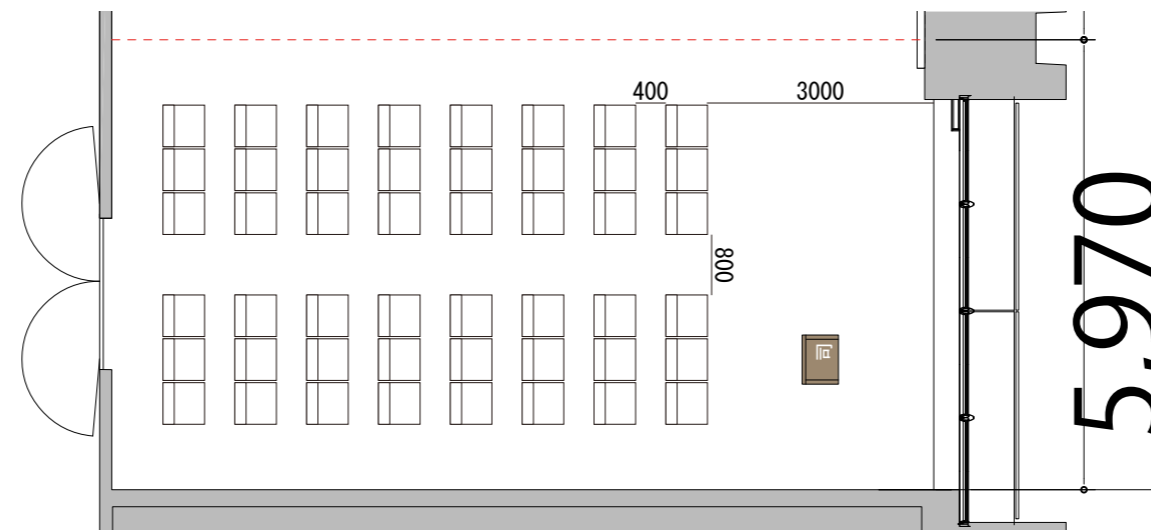

プロジェクター・スクリーン等の設置により  
席数が減少する場合がございます。

5F

Room9 シアター 48席

※このレイアウトには別途有料レンタルが発生します

備品凡例 (1/100)

テーブル W1800×D450

イス W550×D550

司会者台 W650×D480