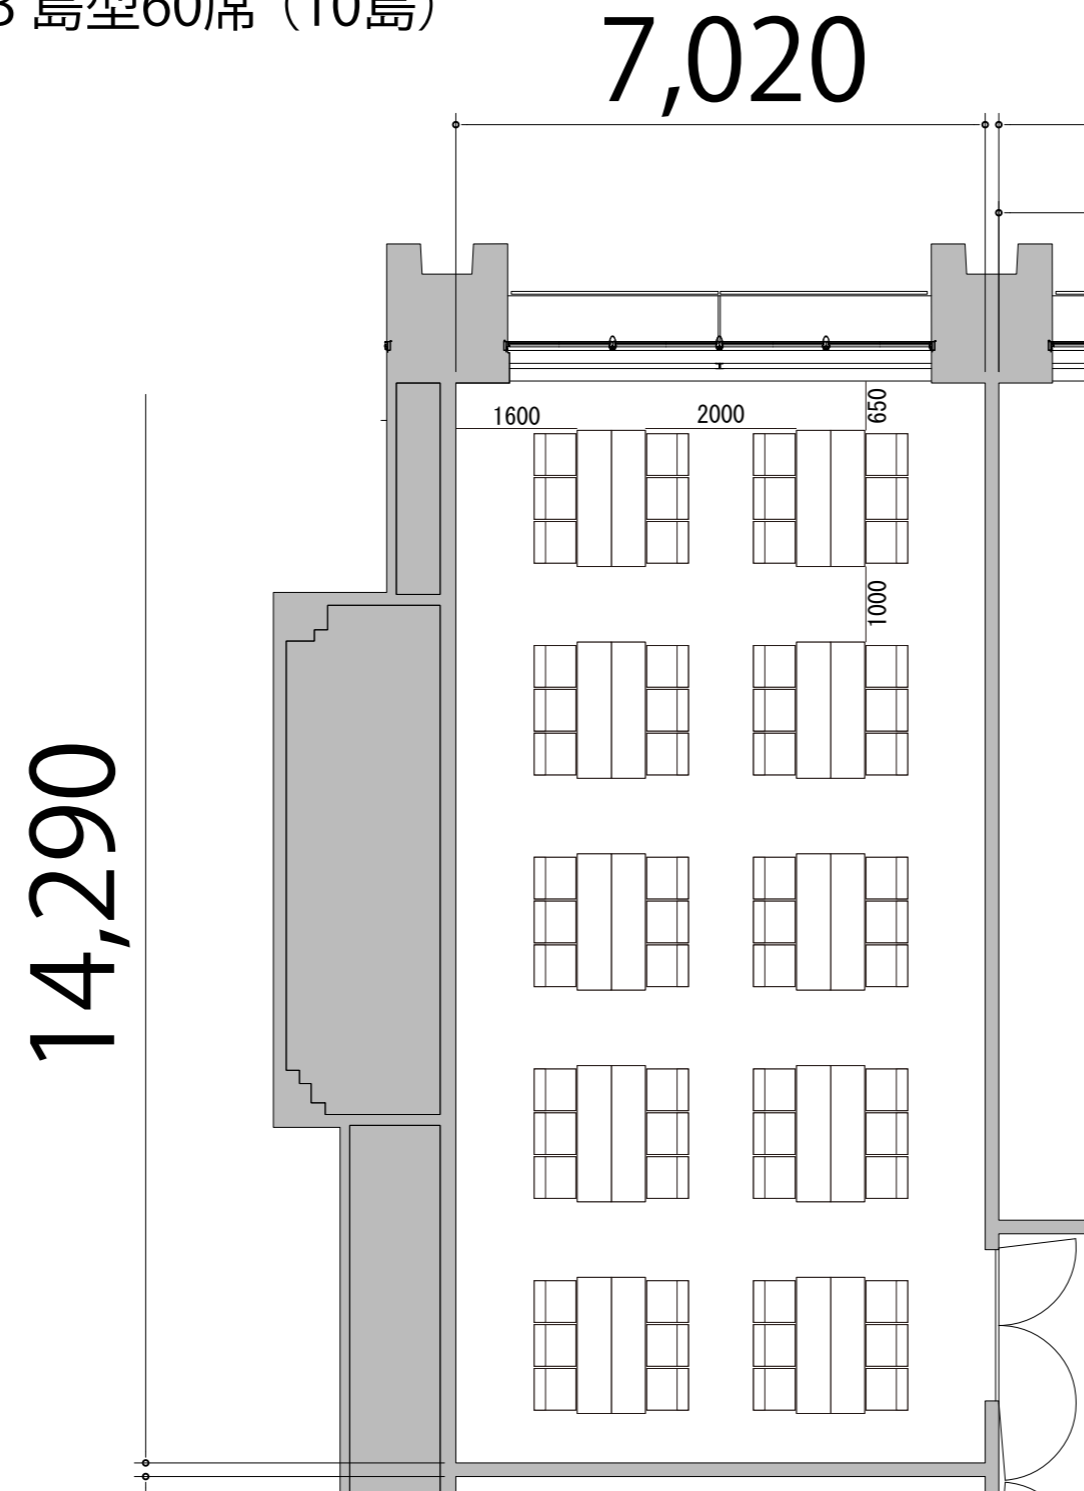

プロジェクター・スクリーン等の設置により  
席数が減少する場合がございます。

4F

RoomB 島型60席 (10島)

備品凡例 (1/100)

テーブル W1800×D450 

イス W550×D550 